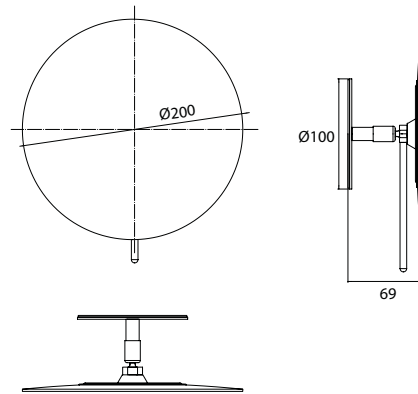

PRODUKTINFORMATION

Klebespiegel chrom, Vergrößerung: 7-fach

Art.-Nr.1094 001 36

rund, Ø 200 mm, mit Griff