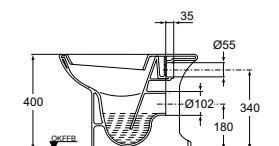

### Ausschreibungstext Klosett

Abgang: waagrecht verdeckt  
Einlauf: hinten  
Modell: ESCAPE  
Modell-Nr.: J 2436 xx  
Grösse: Breite 360 mm, Tiefe 580 mm, Höhe 400 mm  
Befestigung: 2 Schrauben M 6 x 70 mm  
Modell-Nr.: K 7110 67