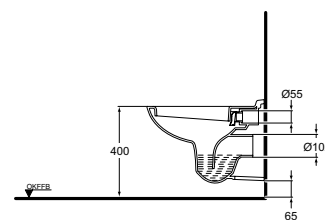

### Foto und Masszeichnung

### Ausschreibungstext Klosett

Abgang: waagrecht verdeckt  
Einlauf: hinten  
Modell: ESCAPE  
Modell-Nr.: J 2434 xx  
Grösse: Breite 360 mm, Tiefe 520 mm, Höhe 365 mm  
Befestigung: 2 Stockschrauben M 12 x 150 mm  
Modell-Nr.: K 7108 67

### Ausschreibungstext Klosett

Abgang: waagrecht verdeckt  
Einlauf: hinten  
Modell: ESCAPE  
Modell-Nr.: J 2436 xx  
Grösse: Breite 360 mm, Tiefe 580 mm, Höhe 400 mm  
Befestigung: 2 Schrauben M 6 x 70 mm  
Modell-Nr.: K 7110 67