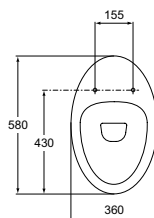

### Ausschreibungstext Klosett

Abgang: waagrecht verdeckt  
Einlauf: hinten  
Modell: ESCAPE  
Modell-Nr.: J 2434 xx  
Grösse: Breite 360 mm, Tiefe 520 mm, Höhe 365 mm  
Befestigung: 2 Stockschrauben M 12 x 150 mm  
Modell-Nr.: K 7108 67

### Ausschreibungstext Klosett

Abgang: waagrecht verdeckt  
Einlauf: hinten  
Modell: ESCAPE  
Modell-Nr.: J 2436 xx  
Grösse: Breite 360 mm, Tiefe 580 mm, Höhe 400 mm  
Befestigung: 2 Schrauben M 6 x 70 mm  
Modell-Nr.: K 7110 67