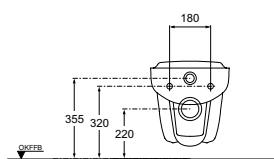

### Ausschreibungstext Klosett

Abgang: waagrecht verdeckt  
Einlauf: hinten  
Modell: ESCAPE  
Modell-Nr.: J 2434 xx  
Grösse: Breite 360 mm, Tiefe 520 mm, Höhe 365 mm  
Befestigung: 2 Stockschrauben M 12 x 150 mm  
Modell-Nr.: K 7108 67

### Ausschreibungstext Klosett

Abgang: waagrecht verdeckt  
Einlauf: hinten  
Modell: ESCAPE  
Modell-Nr.: J 2436 xx  
Grösse: Breite 360 mm, Tiefe 580 mm, Höhe 400 mm  
Befestigung: 2 Schrauben M 6 x 70 mm  
Modell-Nr.: K 7110 67