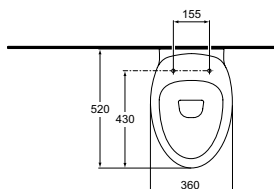

### Foto und Masszeichnung

### Ausschreibungstext Klosett

Abgang: waagrecht verdeckt  
Einlauf: hinten  
Modell: ESCAPE  
Modell-Nr.: J 2434 xx  
Grösse: Breite 360 mm, Tiefe 520 mm, Höhe 365 mm  
Befestigung: 2 Stockschrauben M 12 x 150 mm  
Modell-Nr.: K 7108 67

### Ausschreibungstext Klosett

Abgang: waagrecht verdeckt  
Einlauf: hinten  
Modell: ESCAPE  
Modell-Nr.: J 2436 xx  
Grösse: Breite 360 mm, Tiefe 580 mm, Höhe 400 mm  
Befestigung: 2 Schrauben M 6 x 70 mm  
Modell-Nr.: K 7110 67