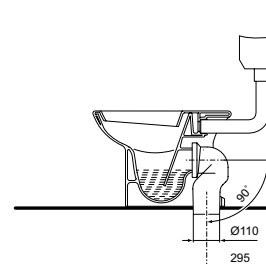

### Ausschreibungstext Klosett

Abgang: waagrecht verdeckt  
Einlauf: hinten  
Modell: ESCAPE  
Modell-Nr.: J 2434 xx  
Grösse: Breite 360 mm, Tiefe 520 mm, Höhe 365 mm  
Befestigung: 2 Stockschrauben M 12 x 150 mm  
Modell-Nr.: K 7108 67

### Ausschreibungstext Klosett

Abgang: waagrecht verdeckt  
Einlauf: hinten  
Modell: ESCAPE  
Modell-Nr.: J 2436 xx  
Grösse: Breite 360 mm, Tiefe 580 mm, Höhe 400 mm  
Befestigung: 2 Schrauben M 6 x 70 mm  
Modell-Nr.: K 7110 67