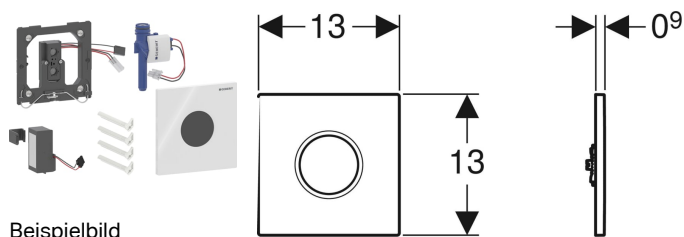

Geberit Urinalsteuerung mit elektronischer Spülauslösung, Batteriebetrieb, Typ 01 Abdeckplatte, Round

Verwendungszwecke

- Zur automatischen Spülauslösung von Urinalen
- Für Geberit Montageelemente für Urinal mit Betätigung von vorne
- Zum Einbau in Rohbausets für Geberit Urinalsteuerungen (ab Baujahr 2009)

Eigenschaften

- Abdeckplatte mit Sicherungsriegel
- Sichere IR-Distanzerkennung
- IR-Sensor selbsteinstellend
- Wassersparender Hybridmodus einstellbar
- Dynamische Spülzeitanpassung
- Vorspülung einstellbar
- Auf Betrieb mit Deckelurinal umstellbar
- Funktionen mit Geberit Service-Handy einstellbar und abfragbar
- Geräteeinstellungen und Bedienung mit Mobilgerät über integrierte Bluetooth®-Schnittstelle
- Mit Geberit Control App kompatibel
- Drahtgebunden vernetzbar mit Geberit Gateway via GEBUS Konverter
- Drahtlos vernetzbar mit Geberit Gateway via Bluetooth®
- Mit Geberit Connect kompatibel
- Warnung bei schwacher Batterie
- Ventilschließfunktion bei leerer Batterie
- Spülauslösung deaktivierbar
- Spülmenge über Drosselschraube des Rohbausets bis auf 0,5 l pro Spülung reduzierbar
- Armaturengruppe II nach DIN 4109

Lieferumfang

- Typ 01 Abdeckplatte, IR-Fenster rund
- Infrarotsteuerung, vormontiert auf Befestigungsrahmen
- Magnetventil
- Batteriefach
- 2 Alkali-Mangan-Batterien Typ AA 1.5 V
- Befestigungsmaterial