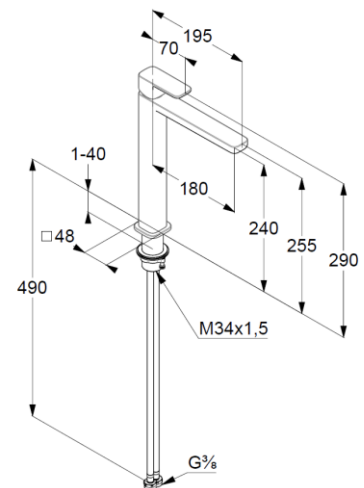

Technische Daten/ Technical Data

KLUDI RENON
Waschschüssel-Armatur
DN 15

Artikel- Nr.: 42298N575

Oberfläche:
N5 Stainless Brushed Nickel PVD

Artikeltext
Hersteller KLUDI GmbH & Co. KG
Typ: KLUDI RENON
Waschschüssel-Armatur
Artikel- Nr.: 42298N575

Einhebelmischer
1-Loch Montage
geschlossener Hebel, Metall
Strahlregler M18,5 PCA
Keramik-Kartusche mit Heißwasserbegrenzung
Durchflussmenge bei 3 bar 4,5 l/min.
flexible Druckschläuche G $\frac{3}{8}$ DVGW zugelassen
Schnell-Montagesystem

Produktabbildung/ Product picture

Maßzeichnung/ Dimensional drawing

Durchfluss/ Flow rate