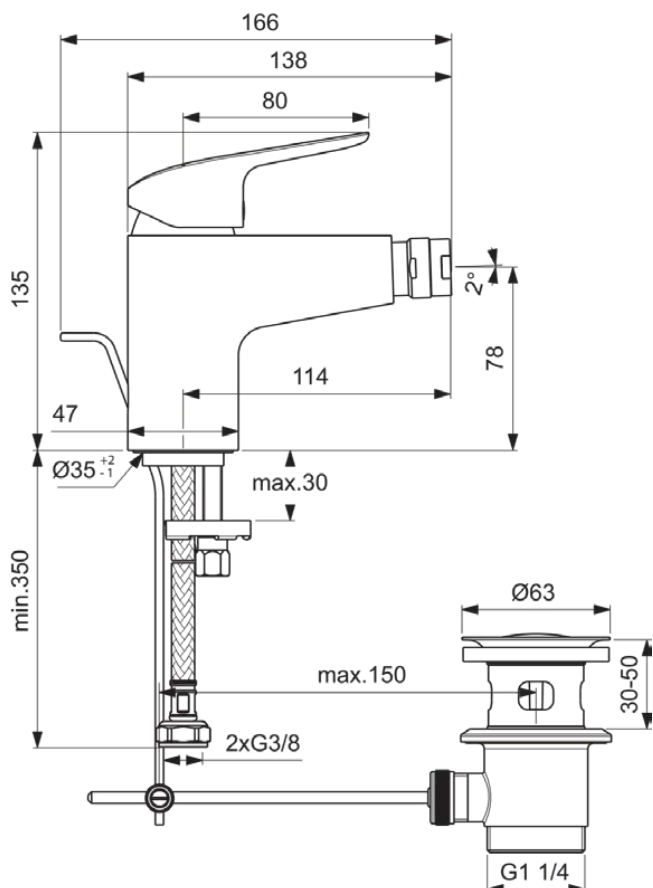

CERAFLEX

B1718AA

CERAFLEX | Bidet Armatur 47x166x135 mm, 114 mm vertikaler Abstand bis Mitte Auslauf in chrom, 3.8 l/min (3 bar), mit Ablaufgarnitur | EasyFix, Einstellbarer Auslauf, Click-Technologie, EPD, FirmaFlow, SmartShine Oberfläche

Bild & Zeichnung

Allgemeine Informationen

Produktkategorie:	Bidetarmaturen
Produktart:	Bidet Armatur
Marke:	Ideal Standard
Kollektion:	CERAFLEX
Designer:	Artefakt
Colour:	AA - Chrom
Oberflächenveredelung:	glänzend
Maximale Höhe (mm):	135
Maximale Breite (mm):	47
Ausladung (mm):	166
Befestigungsart:	EasyFix
Nettogewicht (kg):	1.46
EAN Code:	3800861055938

Normen:	EN 248 EN 817 DIN 4109-1
Name des ACS-Zertifikates:	21 ACC LY 068_223
Name des BGCC-Zertifikates:	14-NURVSPSRB-3852

Produktspezifikationen

Anzahl der Rosette(n):	0
Anzahl der Griffe:	1
Kugelgelenk-Anschlussgewinde:	M24x1
Farbcode:	AA
Farbbeschreibung:	chrom
FirmaFlow Kartusche:	Ja
Griff-Anwendung:	Volumen & Temperaturkontrolle
Griffposition:	Oben
Mit Kettenöse:	Nein
Niederdruckmodell:	Nein