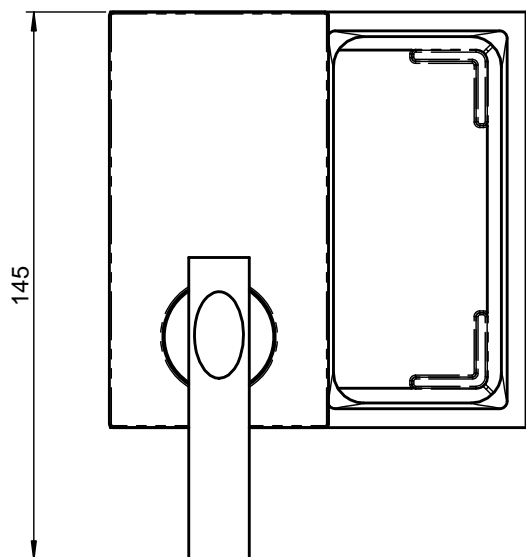

# COSMIC

GRID ACCESORIOS	Ref.	2683604EW	
DOSIFICADOR/PORTACEPILLOS ENCIMERA NEGRO	SCALE	<b>1:2</b>	DIMENSION-MM
Este plano es propiedad de Industrias Cosmic, S.A., en términos legales no puede ser publicado ni reproducido sin su autorización escrita. This drawing belongs to Industrias Cosmic S.A. In legal terms, it may neither be published nor reproduced without its written authorisation.			