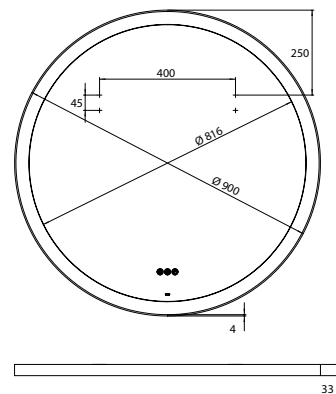

PRODUKTINFORMATION

LED-Rahmenspiegel round, Ø 900 mm weiss

Art.-Nr.4413 009 09

Spiegelfläche, Metallrahmen in weiß mit innenliegender umlaufender LED-Beleuchtung.
Lichtsteuerung (An/Aus, Helligkeit, Lichtfarbe) über drei in die Spiegelfläche integrierte Touch- sensoren.