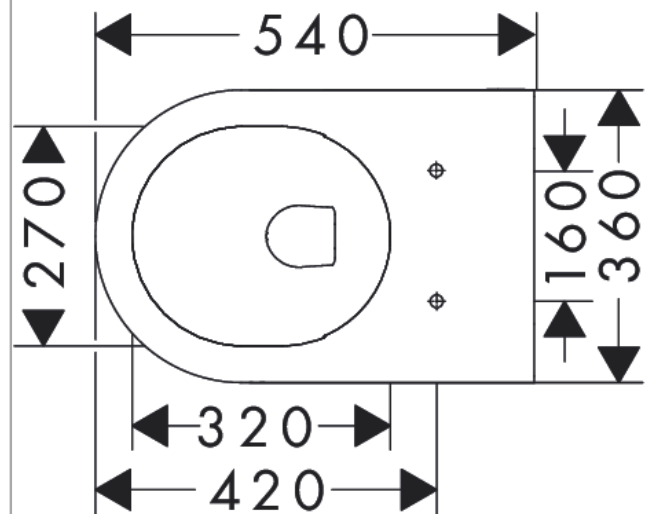

EluPura S
Wand WC 540 spülrandlos AquaFall Flush, SmartClean
 Oberfläche: **Weiß** Artikelnummer: **61118450**

Beschreibung

Merkmale

- Material: Keramik
- SmartClean: schmutzabweisende Glasur
- Schallschutzmatte nach Maß inkludiert
- Glanzgrad Keramik: glänzend
- AquaFall Flush: kräftiger Wasserschwall und randloses Design
- EcoSmart: wassersparende Toilette (geeigneter Spülkasten erforderlich)
- Spülform: Tiefspüler
- ohne Spülrand
- verdeckte Befestigung
- horizontaler Abgang
- Einbauart: Wandmontage

Technologie

Designpreise

Produktabbildung

Maßzeichnung

EluPura S
 Wand WC 540 spülrandlos AquaFall Flush, SmartClean
 Oberfläche: Weiß Artikelnummer: 61118450

Einbaubeispiel