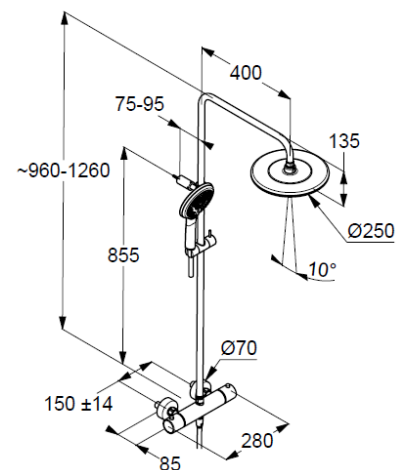

Thermostat-Brause-Armatur
Wandmontage
mit Keramik-Absperrventil als Drehventil 90°/90°
Temperaturwählgriff mit Heißwassersperre 38°C
Brauseabgang G½
eigensicher gegen Rückfließen
S-Anschlüsse G½ x G¾
mit vormontierten Schmutzfangsieben
mit Befestigungsmaterial
höhenverstellbare Handbrausehalterung
mit horizontal und vertikal verstellbarem Rohr
zur starren Wandmontage

Handbrause 3 S
mit 3 Strahlarten
Volumen/booster/smooth
mit Kalkschnellreinigung
Anschlussgewinde G½
Siebdichtung

Brauseschlauch
kunststoffummantelt
mit konischen Muttern
G½ x G½ x 1600mm

Kopfbrause 1 S
Ø 250mm
mit einer Strahlart
mit Kalkschnellreinigung
Anschlussgewinde G½
mit Kugelgelenk
Siebdichtung

Produktabbildung/ Product picture

Maßzeichnung/ Dimensional drawing

Durchfluss/ Flow rate