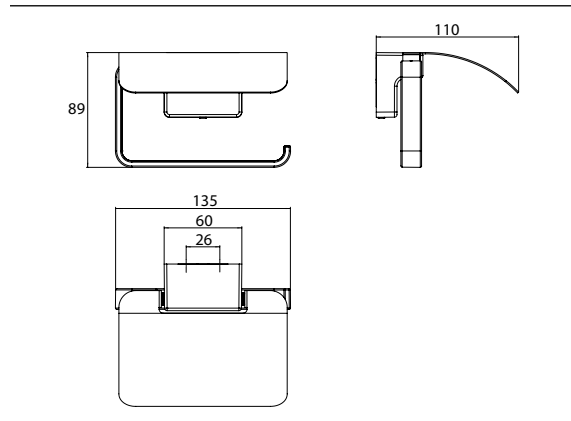

PRODUKTINFORMATION

Papierhalter mit Deckel chrom

Art.-Nr.3200 001 00