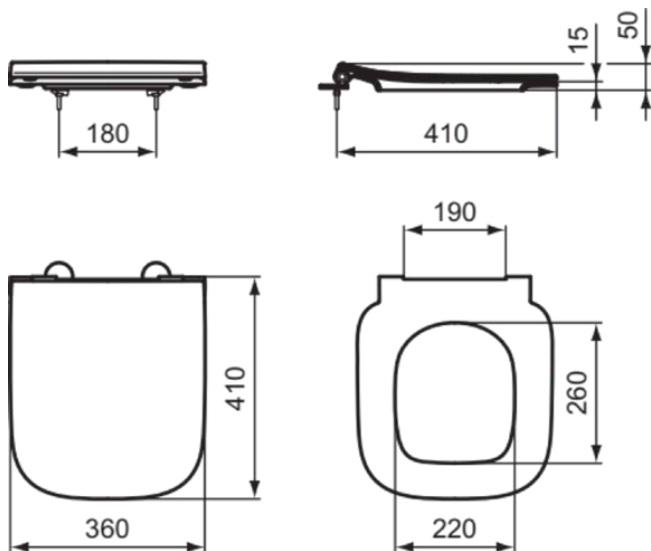

I.LIFE S

T532801

I.LIFE S | Sandwich Sitz 360x410x50 mm in weiß glänzend

Bild & Zeichnung

Allgemeine Informationen

Produktkategorie:	WC-Sitze
Produktart:	Sandwich Sitz
Marke:	Ideal Standard
Kollektion:	I.LIFE S
Designer:	Palomba Serafini Associati
Colour:	01 - Weiß Glänzend
Oberflächenveredelung:	glänzend
Maximale Höhe (mm):	50
Maximale Breite (mm):	360
Ausladung (mm):	410
Befestigungsart:	Scharniereset
Nettogewicht (kg):	1.78
EAN Code:	8014140503620

Downloads

- [Installation Guide](#)
- [Spare Parts List](#)

Produktspezifikationen

Diebstahlschutz:	Nein
Schließmechanismus:	Normal close
Farbcode:	01
Farbbeschreibung:	weiß glänzend
Stangenscharnier:	Nein
Befestigungsort:	Oben
Geeignet für handelsübliche Toiletten:	Nein
Material des Scharniers:	Edelstahl
Material:	Kunststoff
Materialspezifikation:	Duroplast
PVD Technologie:	Nein
Schnellwechsel Option:	Ja
Schlankes Modell:	Ja
Oberflächenveredelung:	glänzend
Mit Hygieneaussparung / fester Toilettensitz:	Nein
Mit Motiv:	Nein