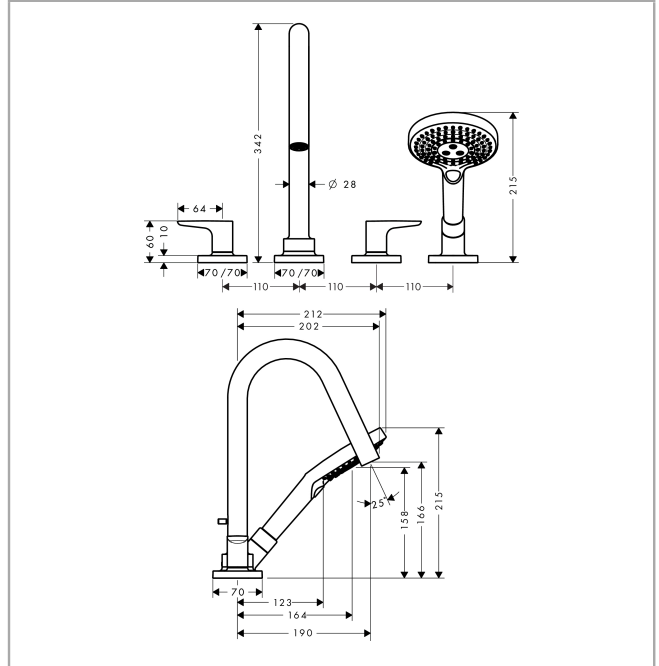

AXOR Citterio M

4-Loch Fliesenrandarmatur mit Hebelgriffen und Rosetten

Oberfläche: **Polished Red Gold** Artikelnummer: **34454300**

Merkmale

- besteht aus: 4-Loch Fliesenrandarmatur, Handbrause, Brausehalter
- 2 Verbraucher
- Ausladung: 190 mm
- Strahlart Armatur: Normalstrahl
- Strahlart Handbrause: Rain, RainAir, WhirlAir
- Maximale Ausziehlänge Handbrause: 1,10 m
- maximale Durchflussmenge bei 3 bar: 18 l/min
- Durchfluss für Wanneneinlauf bei 3 bar: 20 l/min
- Durchfluss für Handbrause bei 3 bar: 18 l/min
- Keramikventile heiß/kalt 90°
- Umsteller mit automatischer Rückstellung
- Rückflussverhinderer
- Anschlussgröße: DN15
- Anschlussart: Grundkörper
- Fliesenrandmontage
- min. Betriebsdruck: 1 bar
- max. Betriebsdruck: 10 bar
- PA-IX 8727/ICB

Technologie

AXOR Citterio M
4-Loch Fliesenrandarmatur mit Hebelgriffen und Rosetten
 Oberfläche: **Polished Red Gold** Artikelnummer: **34454300**

Produktabbildung

Maßzeichnung

Durchflussdiagramm