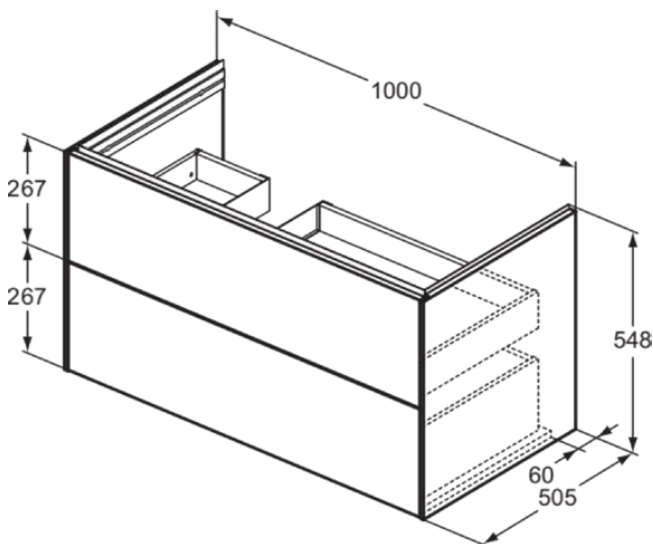

CONCA

T5580Y2

CONCA | Waschtisch-Unterschrank 1000x505x548 mm in anthrazit matt lackiert, 2 Schubladen | Vollauszug, SoftClosing, Vormontiert, Nachhaltig gewonnenes Holz, Echtholz furnier

Bild & Zeichnung

Allgemeine Informationen

Produktkategorie:	Möbel
Produktart:	Waschtisch-Unterschrank
Marke:	Ideal Standard
Kollektion:	CONCA
Designer:	Palomba Serafini Associati
Colour:	Y2 - Anthrazit Matt Lackiert
Oberflächenveredelung:	Matt
Maximale Höhe (mm):	548
Maximale Breite (mm):	1000
Ausladung (mm):	505
Befestigungsart:	Befestigungsset
Nettogewicht (kg):	0.00
EAN Code:	8014140517443

CONCA

T5580Y2

CONCA | Waschtisch-Unterschrank 1000x505x548 mm in anthrazit matt lackiert, 2 Schubladen | Vollauszug, SoftClosing, Vormontiert, Nachhaltig gewonnenes Holz, Echtholz furnier

Produktspezifikationen