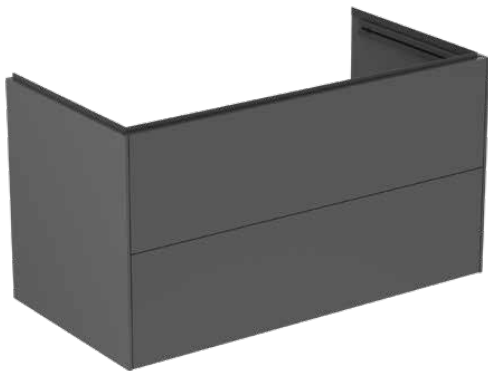

CONCA

T5580Y2

CONCA | Waschtisch-Unterschrank 1000x505x548 mm in anthrazit matt lackiert, 2 Schubladen | Vollauszug, SoftClosing, Vormontiert, Nachhaltig gewonnenes Holz, Echtholz furnier

Bild & Zeichnung

Allgemeine Informationen

Produktkategorie:	Möbel
Produktart:	Waschtisch-Unterschrank
Marke:	Ideal Standard
Kollektion:	CONCA
Designer:	Palomba Serafini Associati
Colour:	Y2 - Anthrazit Matt Lackiert
Oberflächenveredelung:	Matt
Maximale Höhe (mm):	548
Maximale Breite (mm):	1000
Ausladung (mm):	505
Befestigungsart:	Befestigungsset
Nettogewicht (kg):	0.00
EAN Code:	8014140517443

Features

	Vollauszug		SoftClosing
	Vormontiert		Nachhaltig gewonnenes Holz
	Echtholz furnier		

Downloads

- [Installation Guide](#)

Produktspezifikationen

Einzugsmechanismus:	Softclosing
Farbcode:	Y2
Farbbeschreibung:	anthrazit matt lackiert
Eckmodell:	Nein
Griff(e):	Grifflos
Einstellbare Montagefüße:	Nein
Material:	Holz
Materialspezifikation (Korpus):	MFC
Anzahl der Türen (gesamt):	0
Anzahl der Türen (links öffnend):	0
Anzahl der Türen (rechts öffnend):	0
Anzahl der Auszüge (gesamt):	2
Anzahl der externen Auszüge:	2
Anzahl der internen Auszüge:	0
Anzahl der offenen Fächer:	0
Anzahl der Rolltüren:	0

CONCA

T5580Y2

CONCA | Waschtisch-Unterschrank 1000x505x548 mm in anthrazit matt lackiert, 2 Schubladen | Vollauszug, SoftClosing, Vormontiert, Nachhaltig gewonnenes Holz, Echtholz furnier

Produktspezifikationen