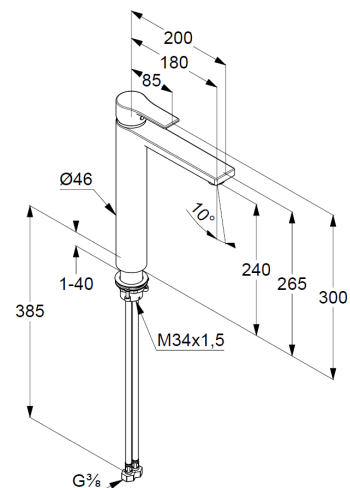

Technische Daten/ Technical Data

KLUDI ZENTA SL
Waschschüssel-Einhandmischer
DN 15

Artikel- Nr.:
482560565

Oberfläche:
05 chrom

Artikeltext
Hersteller KLUDI GmbH & Co. KG
Typ: KLUDI ZENTA SL
Waschschüssel-Einhandmischer
Artikel- Nr.: 482560565

Waschschüssel-Armatur
Einhebelmischer
1-Loch Montage
geschlossener Hebel, Metall
Strahlregler M24 PCA
Keramik-Kartusche mit Heißwasserbegrenzung
Durchflussmenge bei 3 bar 5 l/min.
fester Auslauf
Schnell-Montagesystem
ohne Ablaufgarnitur

Produktabbildung/ Product picture

Maßzeichnung/ Dimensional drawing

Durchfluss/ Flow rate