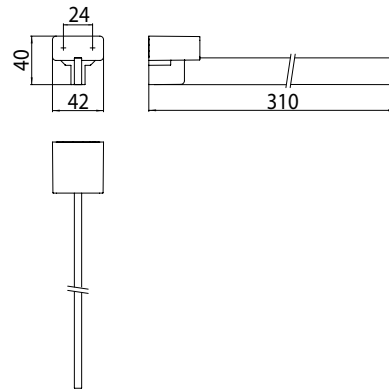

### Handtuchhalter chrom

Art.-Nr.0550 001 32

310 mm, 1 armig, starr