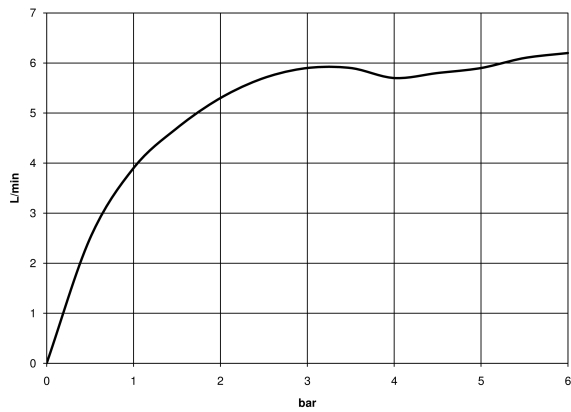

Waschtisch - Meta

Waschtisch-Einhandbatterie ohne Ablaufgarnitur - schwarz matt

Artikelnummer: 33 526 660-33

Durchflussdiagramm