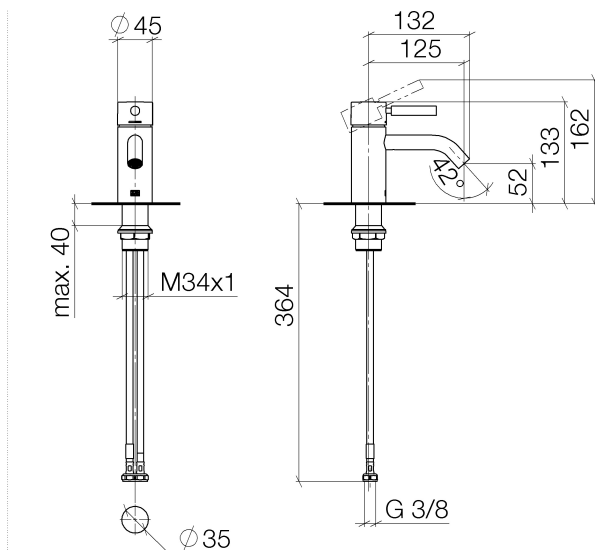

Waschtisch - Meta

Waschtisch-Einhandbatterie ohne Ablaufgarnitur - schwarz matt

Artikelnummer: 33 526 660-33

- Ausladung 125 mm
- starrer Auslauf
- runder luftangereicherter Strahl
- Armaturenhöhe 133 mm
- Höhe bis Luftsprudler 52 mm
- Bohrungsdurchmesser 35 mm
- 2x Druckschlauch M 8 x 1 eingeschraubt, dichtheitsgeprüft
- Durchfluss max. 5,7 l/min
- bleifrei
- Armaturengruppe nach DIN 4109: 1

schwarz matt

Maßzeichnung

Alle Angaben in mm / inch = mm x 0,0394

Waschtisch - Meta

Waschtisch-Einhandbatterie ohne Ablaufgarnitur - schwarz matt

Artikelnummer: 33 526 660-33

Durchflussdiagramm

Waschtisch - Meta

Waschtisch-Einhandbatterie ohne Ablaufgarnitur - schwarz matt

Artikelnummer: 33 526 660-33

Weitere Oberflächenvarianten

chrom

33 526 660-00

platin matt

33 526 660-06

Weitere Oberflächen auf Anfrage (x-tra Service)