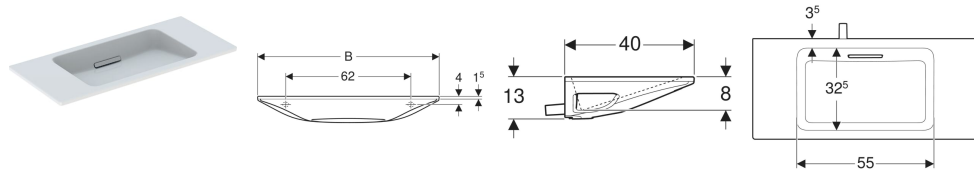

Geberit ONE Waschtisch schwebendes Design, CleanDrain, verkürzte Ausladung

Beispielbild

Eigenschaften

- Schmäler Rand
- Verkürzte Ausladung
- UP-Geruchsverschluss
- Schwebendes Design

- Abgang horizontal
- Freier Auslauf
- Entspricht den Empfehlungen der KRINKO

Technische Daten

Werkstoff | Sanitärkeramik

Lieferumfang

- Waschtisch
- Ablaufblende mit Kammeinsatz, magnetische Befestigung

Zusätzlich zu bestellen

- Montageelement für Geberit ONE Waschtisch

Art.-Nr.	Farbe / Oberfläche	Hahnloch	Überlauf	B	H	T	VE1
500.390.01.1	Waschtisch: weiß / KeraTect Blende: hochglanz-verchromt	ohne	ohne	90 cm	13 cm	40 cm	1 St.

- Bei den Geberit ONE Waschtischen schwebendes Design ist ein Anstauen des Wassers im Becken nicht möglich
- Für die Installation ist das passende Geberit ONE Montageelement erforderlich (Element in Abhängigkeit von der Waschtischgröße).