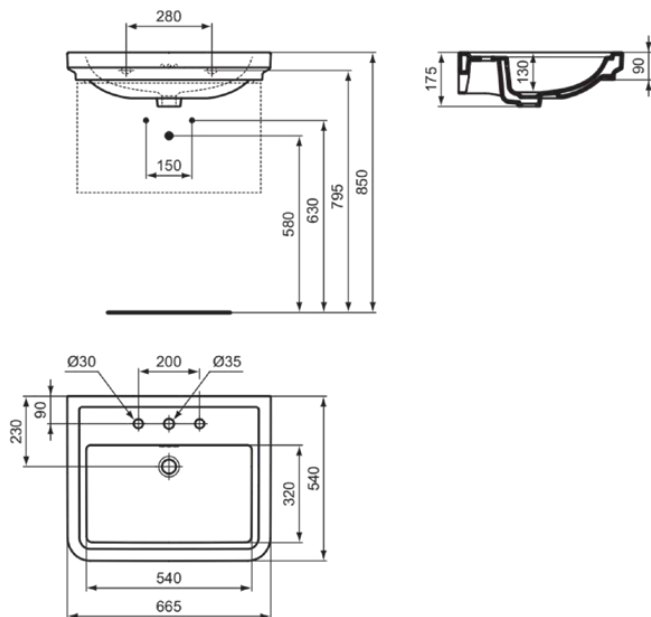

## Allgemeine Informationen

Produktkategorie:	Waschtische
Produktart:	Möbelwaschtisch
Marke:	Ideal Standard
Kollektion:	CALLA
Designer:	Palomba Serafini Associati
Colour:	01 - Weiß Glänzend
Oberflächenveredelung:	glänzend
Maximale Höhe (mm):	175
Maximale Breite (mm):	665
Ausladung (mm):	540
Nettogewicht (kg):	19.00
EAN Code:	5017830556411