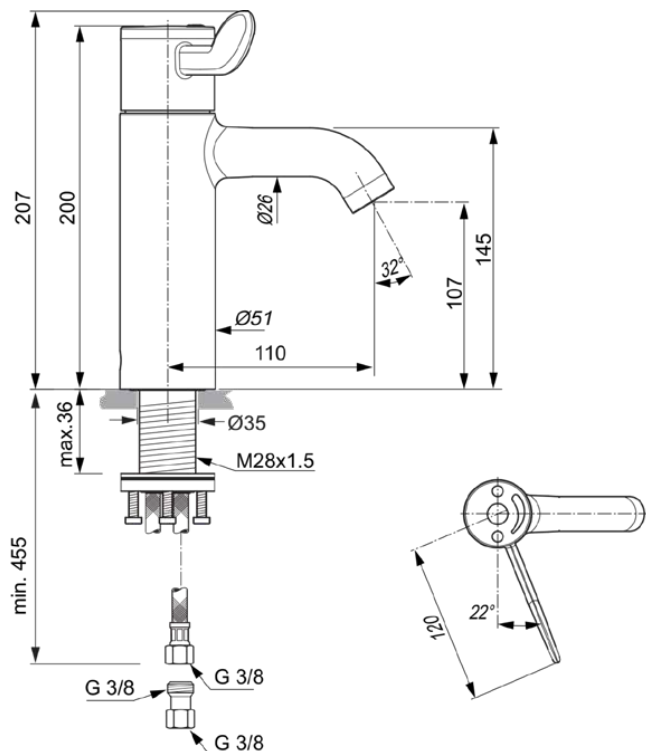

CERAPLUS SAFE SQ

A6692AA

Bild & Zeichnung

Allgemeine Informationen

Produktkategorie:	Waschtischarmaturen
Produktart:	Waschtischarmatur
Marke:	Ideal Standard
Kollektion:	CERAPLUS SAFE SQ
Designer:	Artefakt
Colour:	AA - Chrom
Oberflächenveredelung:	glänzend
Maximale Höhe (mm):	207
Maximale Breite (mm):	136
Ausladung (mm):	146
Befestigungsart:	Schaftverschraubung
Nettogewicht (kg):	2.26
EAN Code:	4015413338905

- [Declaration of Conformity](#)
- [Installation Guide](#)
- [Spare Parts List](#)

Produktstandards & Zertifikate

Normen:	EN 248 DIN 4109-1 EN 817
Name des ABPZ-Testreports:	P-IX 29520/IO
Name des BAQUA-Zertifikates:	18/192/27