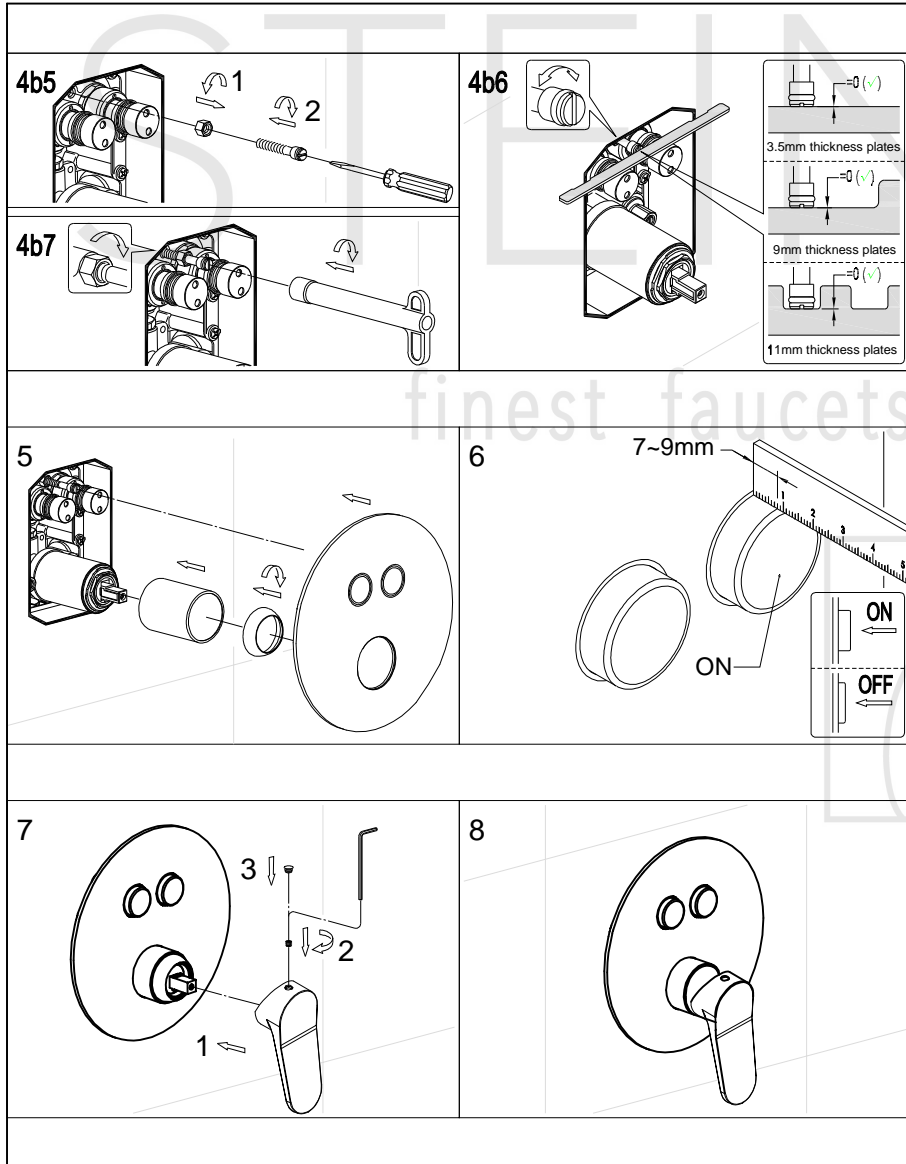

STEINBERG

Fertigmontageset

Art.Nr.340 2221 3

Installation

Technische Zeichnung

Installation

STEINBERG

Fertigmontageset

Art.Nr.340 2221 3

Installation

Explosionszeichnung