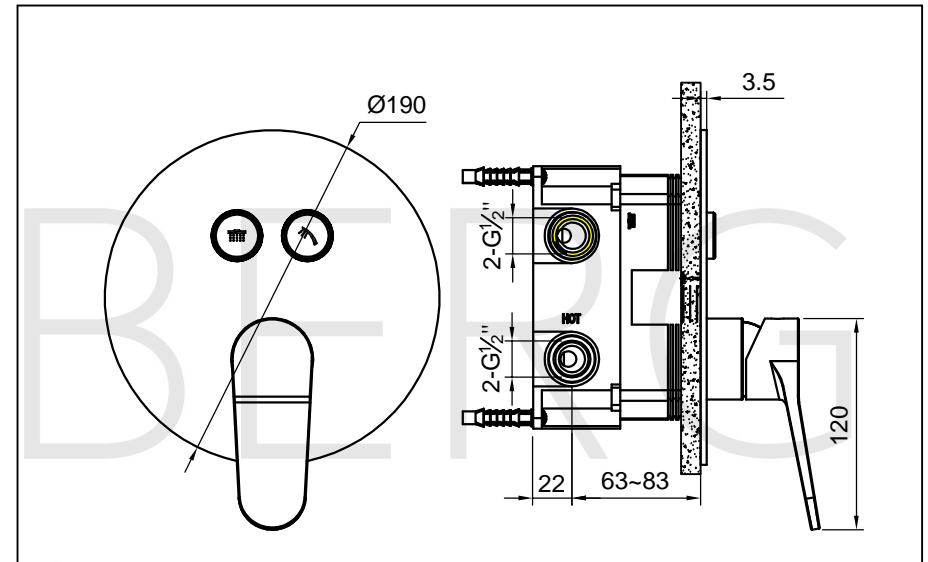

STEINBERG

Fertigmontageset

Art.Nr.340 2221 3

Installation

Technische Zeichnung

Installation

STEINBERG

Fertigmontageset

Art.Nr.340 2221 3

Installation

Explosionszeichnung