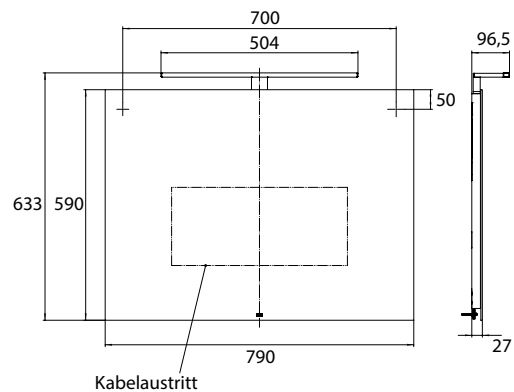

PRODUKTINFORMATION

LED-Lichtspiegel mee, 790 x 590 mm spiegel

Art.-Nr.4496 000 08

ca. 4.000 K, mit Sensor-Schalter (Ein/Aus), IP 44