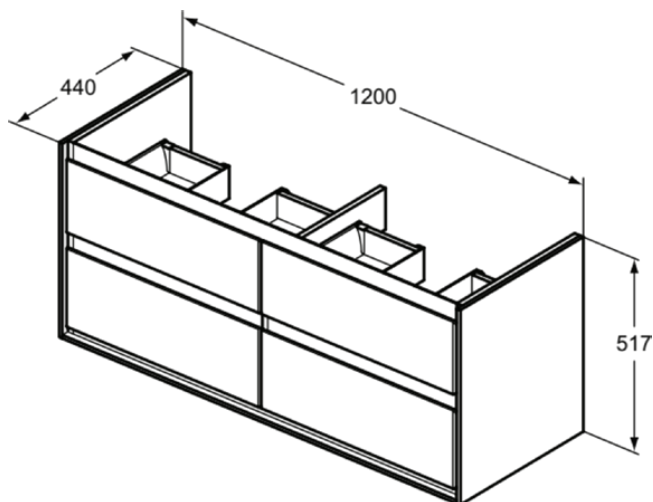

C.AIR

E0822UK

C.AIR | Waschtisch-Unterschrank 1200x440x517 mm in pinie hell dekor, 4 Schubladen | SoftClosing, Vormontiert

Bild & Zeichnung

Allgemeine Informationen

Produktkategorie:	Möbel
Produktart:	Waschtisch-Unterschrank
Marke:	Ideal Standard
Kollektion:	C.AIR
Designer:	Ideal Standard
Colour:	UK - Pinie Hell Dekor
Oberflächenveredelung:	Matt
Maximale Höhe (mm):	517
Maximale Breite (mm):	1200
Ausladung (mm):	440
Befestigungsart:	Befestigungsset
Nettogewicht (kg):	50.80
EAN Code:	5017830519300

Funktionen

SoftClosing

Vormontiert

Downloads

- [Installation Guide](#)
- [Spare Parts List](#)

Produktspezifikationen

Einzugsmechanismus:	Softclosing
Farbcode:	UK
Farbbeschreibung:	pinie hell dekor
Eckmodell:	Nein
Einstellbare Montagefüße:	Nein
Material:	Holz
Materialspezifikation (Korpus):	Melamin-Spanplatte (MFC)
Anzahl der Türen (gesamt):	0
Anzahl der Türen (links öffnend):	0
Anzahl der Türen (rechts öffnend):	0
Anzahl der Auszüge (gesamt):	4
Anzahl der externen Auszüge:	4
Anzahl der internen Auszüge:	0
Anzahl der offenen Fächer:	0
Anzahl der Rolltüren:	0
Anzahl der Ablagen:	0
Anzahl der Schiebetüren:	0
Anzahl der Schwingtüren:	0
Auszugsmechanismus:	Push-Pull
PVD Technologie:	Nein
Wechselbarer Türanschlag:	Nein