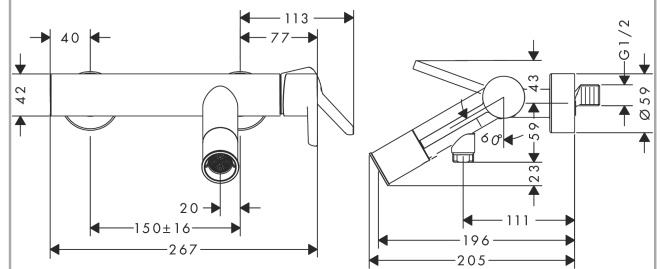

#### Merkmale

- 2 Verbraucher
- Ausladung: 200 mm
- Stichmaß: 150 ± 16 mm
- Strahlart Armatur: Normalstrahl
- maximale Durchflussmenge bei 3 bar: 18 l/min
- Durchfluss für Wanneneinlauf bei 3 bar: 18 l/min
- Durchfluss für Handbrause bei 3 bar: 16 l/min
- Keramikmischsystem
- Temperaturbegrenzung einstellbar
- Umsteller mit automatischer Rückstellung
- Rückflussverhinderer
- mit Schalldämpfer
- für Durchlauferhitzer geeignet
- Anschlussgröße: DN15
- Anschlussart: S-Anschlüsse
- Wandmontage
- min. Betriebsdruck: 1 bar
- max. Betriebsdruck: 10 bar
- Passendes Griffdesign zu den AXOR Starck Einhebel-Waschtischmischern mit Hebelgriffen
- PA-IX 38501/IIDB

#### Technologie

**AXOR Starck**  
**Einhebel-Wannenmischer Aufputz mit Hebelgriff**  
 Oberfläche: **Polished Black Chrome** Artikelnummer: **10465330**

## Produktabbildung

## Maßzeichnung