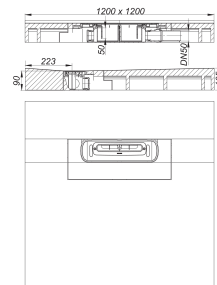

Duschelement DallFlex Floor D, DN 50, 1,2 x 1,2 m

Artikelnummer: 540157

GTIN: 4001636540157

Rabattgruppe: 11

Beschreibung:

Duschelement DallFlex Floor D, DN 50, 1,2 x 1,2 m
mit wandnaher Ablaufstelle zum Einbau mit Duschrinnen CeraFloor Select, Individual und Pure.
Ablaufstutzen DN 50 seitlich, werkzeuglos an drei Seiten variabel montierbar, mit Kugelgelenk verstellbar von 0 – 15 Grad

AUSFÜHRUNG

- Ablaufgehäuse System DallFlex nach DIN EN 1253
- flexibler Dichtflansch zum sicheren Anschluss an Verbund- und Bahnenabdichtungen gemäß DIN 18534
- Geruchs- und Reinigungsverschluss, Sperrwasserhöhe 50 mm
- Bauschutzabdeckung
- Rollstuhlbefahrbar ab Fliesengröße 5 x 5 cm