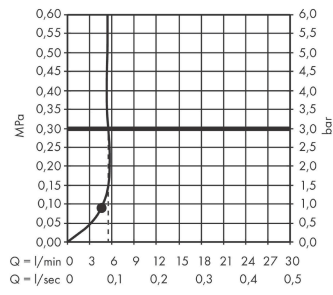

#### Produktabbildung

#### Maßzeichnung

**Pulsify E**

**Kopfbrause 260 1jet EcoSmart+**

Oberfläche: **Mattweiß** Artikelnummer: **24333700**

**Durchflussdiagramm**

**Pulsify E**  
**Kopfbrause 260 1jet EcoSmart+**  
 Oberfläche: **Mattweiß** Artikelnummer: **24333700**