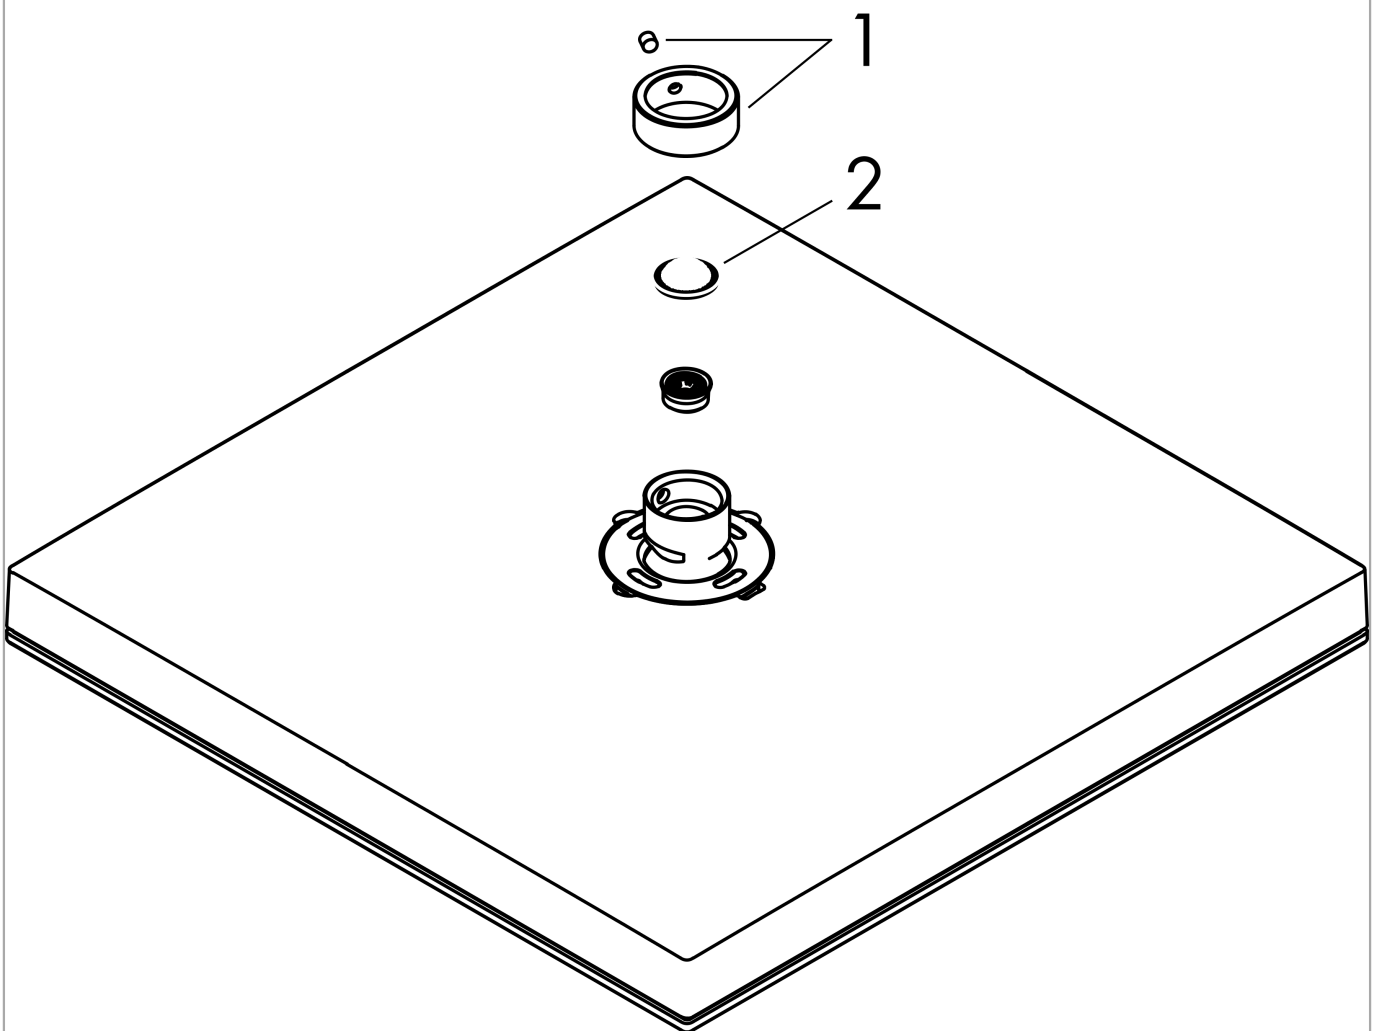

Pulsify E
Kopfbrause 260 1jet EcoSmart+
Oberfläche: **Mattweiß** Artikelnummer: **24333700**

Explosionszeichnung

Baujahr: >04/23

Pulsify E
Kopfbrause 260 1jet EcoSmart+
Oberfläche: **Mattweiß** Artikelnummer: **24333700**

Ersatzteilliste

Baujahr: >04/23

Pos.	Beschreibung	Artikelnummer	PG	VE
1	Sicherungsring	98942700	56	1
2	Siebichtung	94246000	1	1