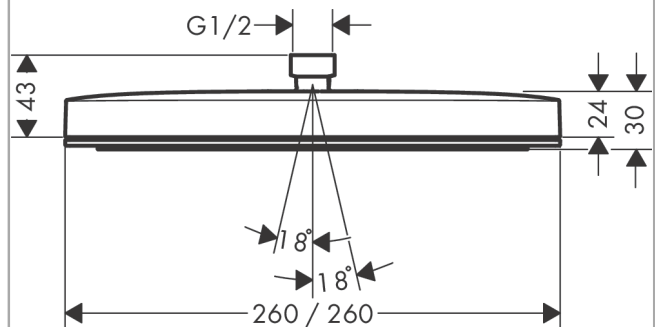

Maßzeichnung