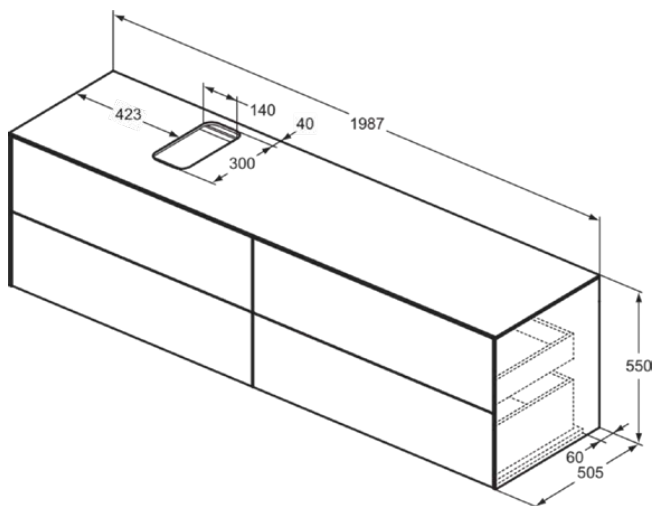

CONCA

T3992Y3

CONCA | Waschtisch-Unterschrank 1987x505x550 mm in sunset matt lackiert, 4 Schubladen | Vollauszug, Push-to-open, SoftClosing, Vormontiert, Nachhaltig gewonnenes Holz, Echtholz furnier

Bild & Zeichnung

Allgemeine Informationen

Produktkategorie:	Möbel
Produktart:	Waschtisch-Unterschrank
Marke:	Ideal Standard
Kollektion:	CONCA
Designer:	Palomba Serafini Associati
Colour:	Y3 - Sunset Matt Lackiert
Oberflächenveredelung:	Matt
Maximale Höhe (mm):	550
Maximale Breite (mm):	1987
Ausladung (mm):	505
Befestigungsart:	Befestigungsset
Nettogewicht (kg):	97.50
EAN Code:	8014140462699