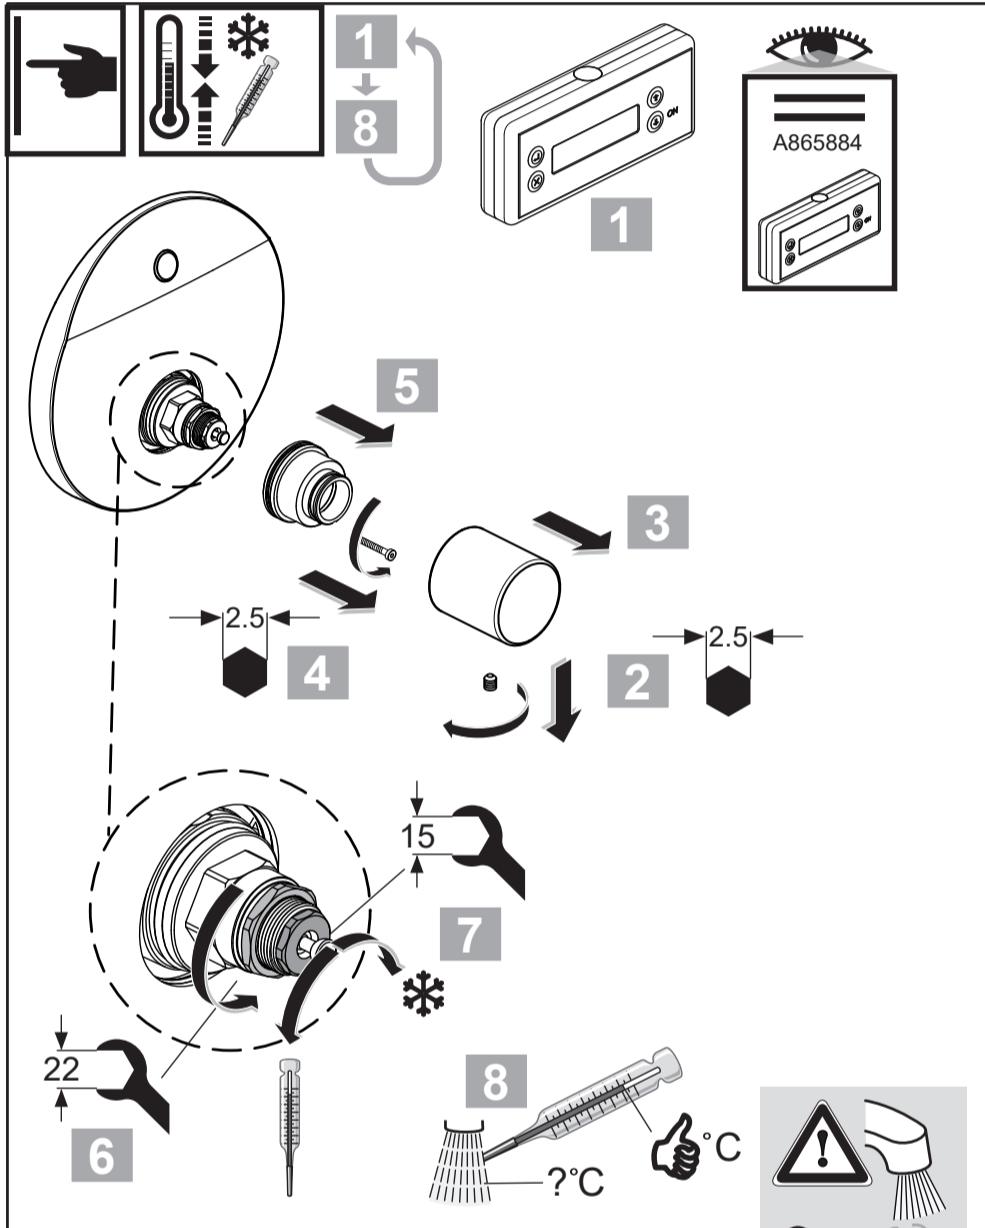

Model No.
N1hFSW3

Pos.	Part No.		
1	A 960 890 NU	7	F 961 069 NU
2	F 961 052 NU	8	A 962 574 NU
3	F 961 050 NU	9	F 960 903 NU
4	F 961 068 AA	10	F 961 024 NU
5	A 963 146 NU	11	A 960 635 NU
6	F 961 049 NU	12	F 961 053 NU
		13	F 961 073 AA
		14	A 960 704 NU 20mm
			A 962 476 NU 40mm
		15	F 961 057 AA
		16	F 961 070 NU

	P	bar		MAX. 8		5		Q	(3 bar)
	T	°C		MAX. 80		65			l/min
						55			11