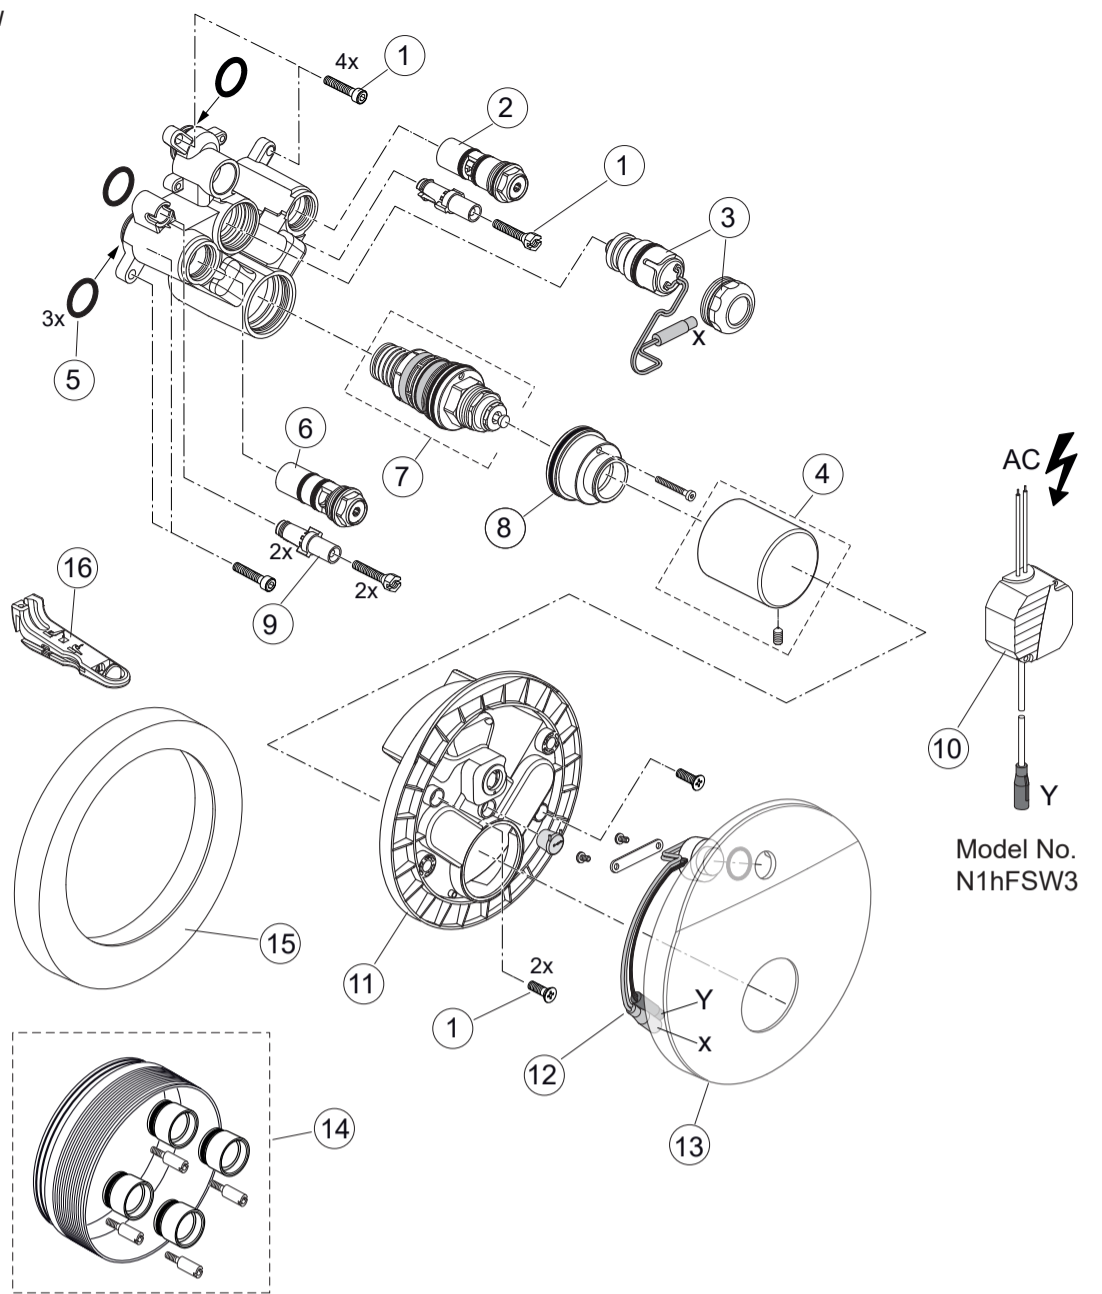

Model No.
N1hFSW3

Pos.	Part No.		
1	A 960 890 NU	7	F 961 069 NU
2	F 961 052 NU	8	A 962 574 NU
3	F 961 050 NU	9	F 960 903 NU
4	F 961 068 AA	10	F 961 024 NU
5	A 963 146 NU	11	A 960 635 NU
6	F 961 049 NU	12	F 961 053 NU
		13	F 961 073 AA
		14	A 960 704 NU 20mm
			A 962 476 NU 40mm
		15	F 961 057 AA
		16	F 961 070 NU

	P	bar		MAX. 8		5		Q	(3 bar)
	T	°C		MAX. 80		65			l/min
						55			11