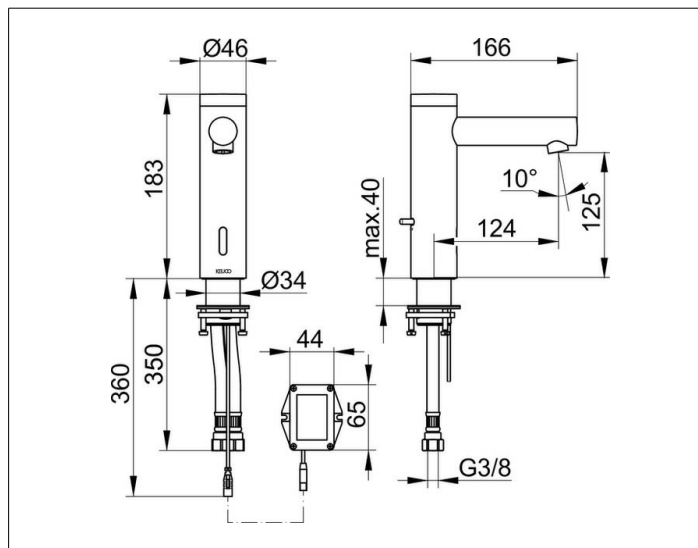

IXMO

59511371100 Elektronik-Waschtischmischer

PRODUKT

ZEICHNUNG

OBERFLÄCHE

schwarz matt

ABMESSUNG

IXMO Pure

Auslaufhöhe: 125mm, Ausladung: 124mm,

ohne Ablaufgarnitur, mit Temperatureinstellung auf der Rückseite,

auch als Kaltwasserarmatur verwendbar,

bei der eingebauten Infrarot-Sensorik ist die Reichweite und Nachlaufzeit einstellbar,