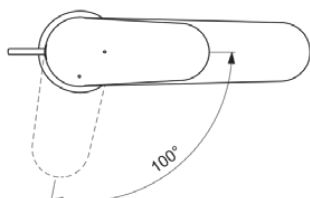

CERAFINE MODEL O

BC702AA

CERAFINE MODEL O | Waschtischarmatur 50x185x176 mm, 125 mm vertikaler Abstand bis Mitte Auslauf in chrom, 5 l/min (3 bar), mit Ablaufgarnitur | EasyFix, BlueStart, EPD, FirmaFlow, SmartShine Oberfläche

Bild & Zeichnung

Allgemeine Informationen

Produktkategorie:	Waschtischarmaturen
Produktart:	Waschtischarmatur
Marke:	Ideal Standard
Kollektion:	CERAFINE MODEL O
Designer:	Ideal Standard
Colour:	AA - Chrom
Oberflächenveredelung:	glänzend
Maximale Höhe (mm):	176
Maximale Breite (mm):	50
Ausladung (mm):	185
Befestigungsart:	EasyFix
Nettogewicht (kg):	1.52
VVS:	702027404
EAN Code:	3800861082903