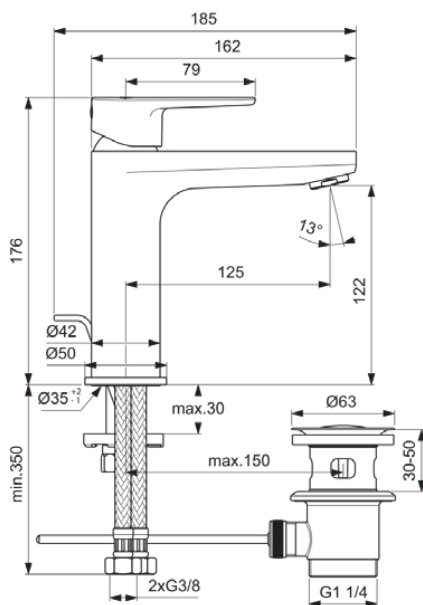

CERAFINE MODEL O

BC702AA

CERAFINE MODEL O | Waschtischarmatur 50x185x176 mm, 125 mm vertikaler Abstand bis Mitte Auslauf in chrom, 5 l/min (3 bar), mit Ablaufgarnitur | EasyFix, BlueStart, EPD, FirmaFlow, SmartShine Oberfläche

Bild & Zeichnung

Allgemeine Informationen

Produktkategorie:	Waschtischarmaturen
Produktart:	Waschtischarmatur
Marke:	Ideal Standard
Kollektion:	CERAFINE MODEL O
Designer:	Ideal Standard
Colour:	AA - Chrom
Oberflächenveredelung:	glänzend
Maximale Höhe (mm):	176
Maximale Breite (mm):	50
Ausladung (mm):	185
Befestigungsart:	EasyFix
Nettogewicht (kg):	1.52
VVS:	702027404
EAN Code:	3800861082903