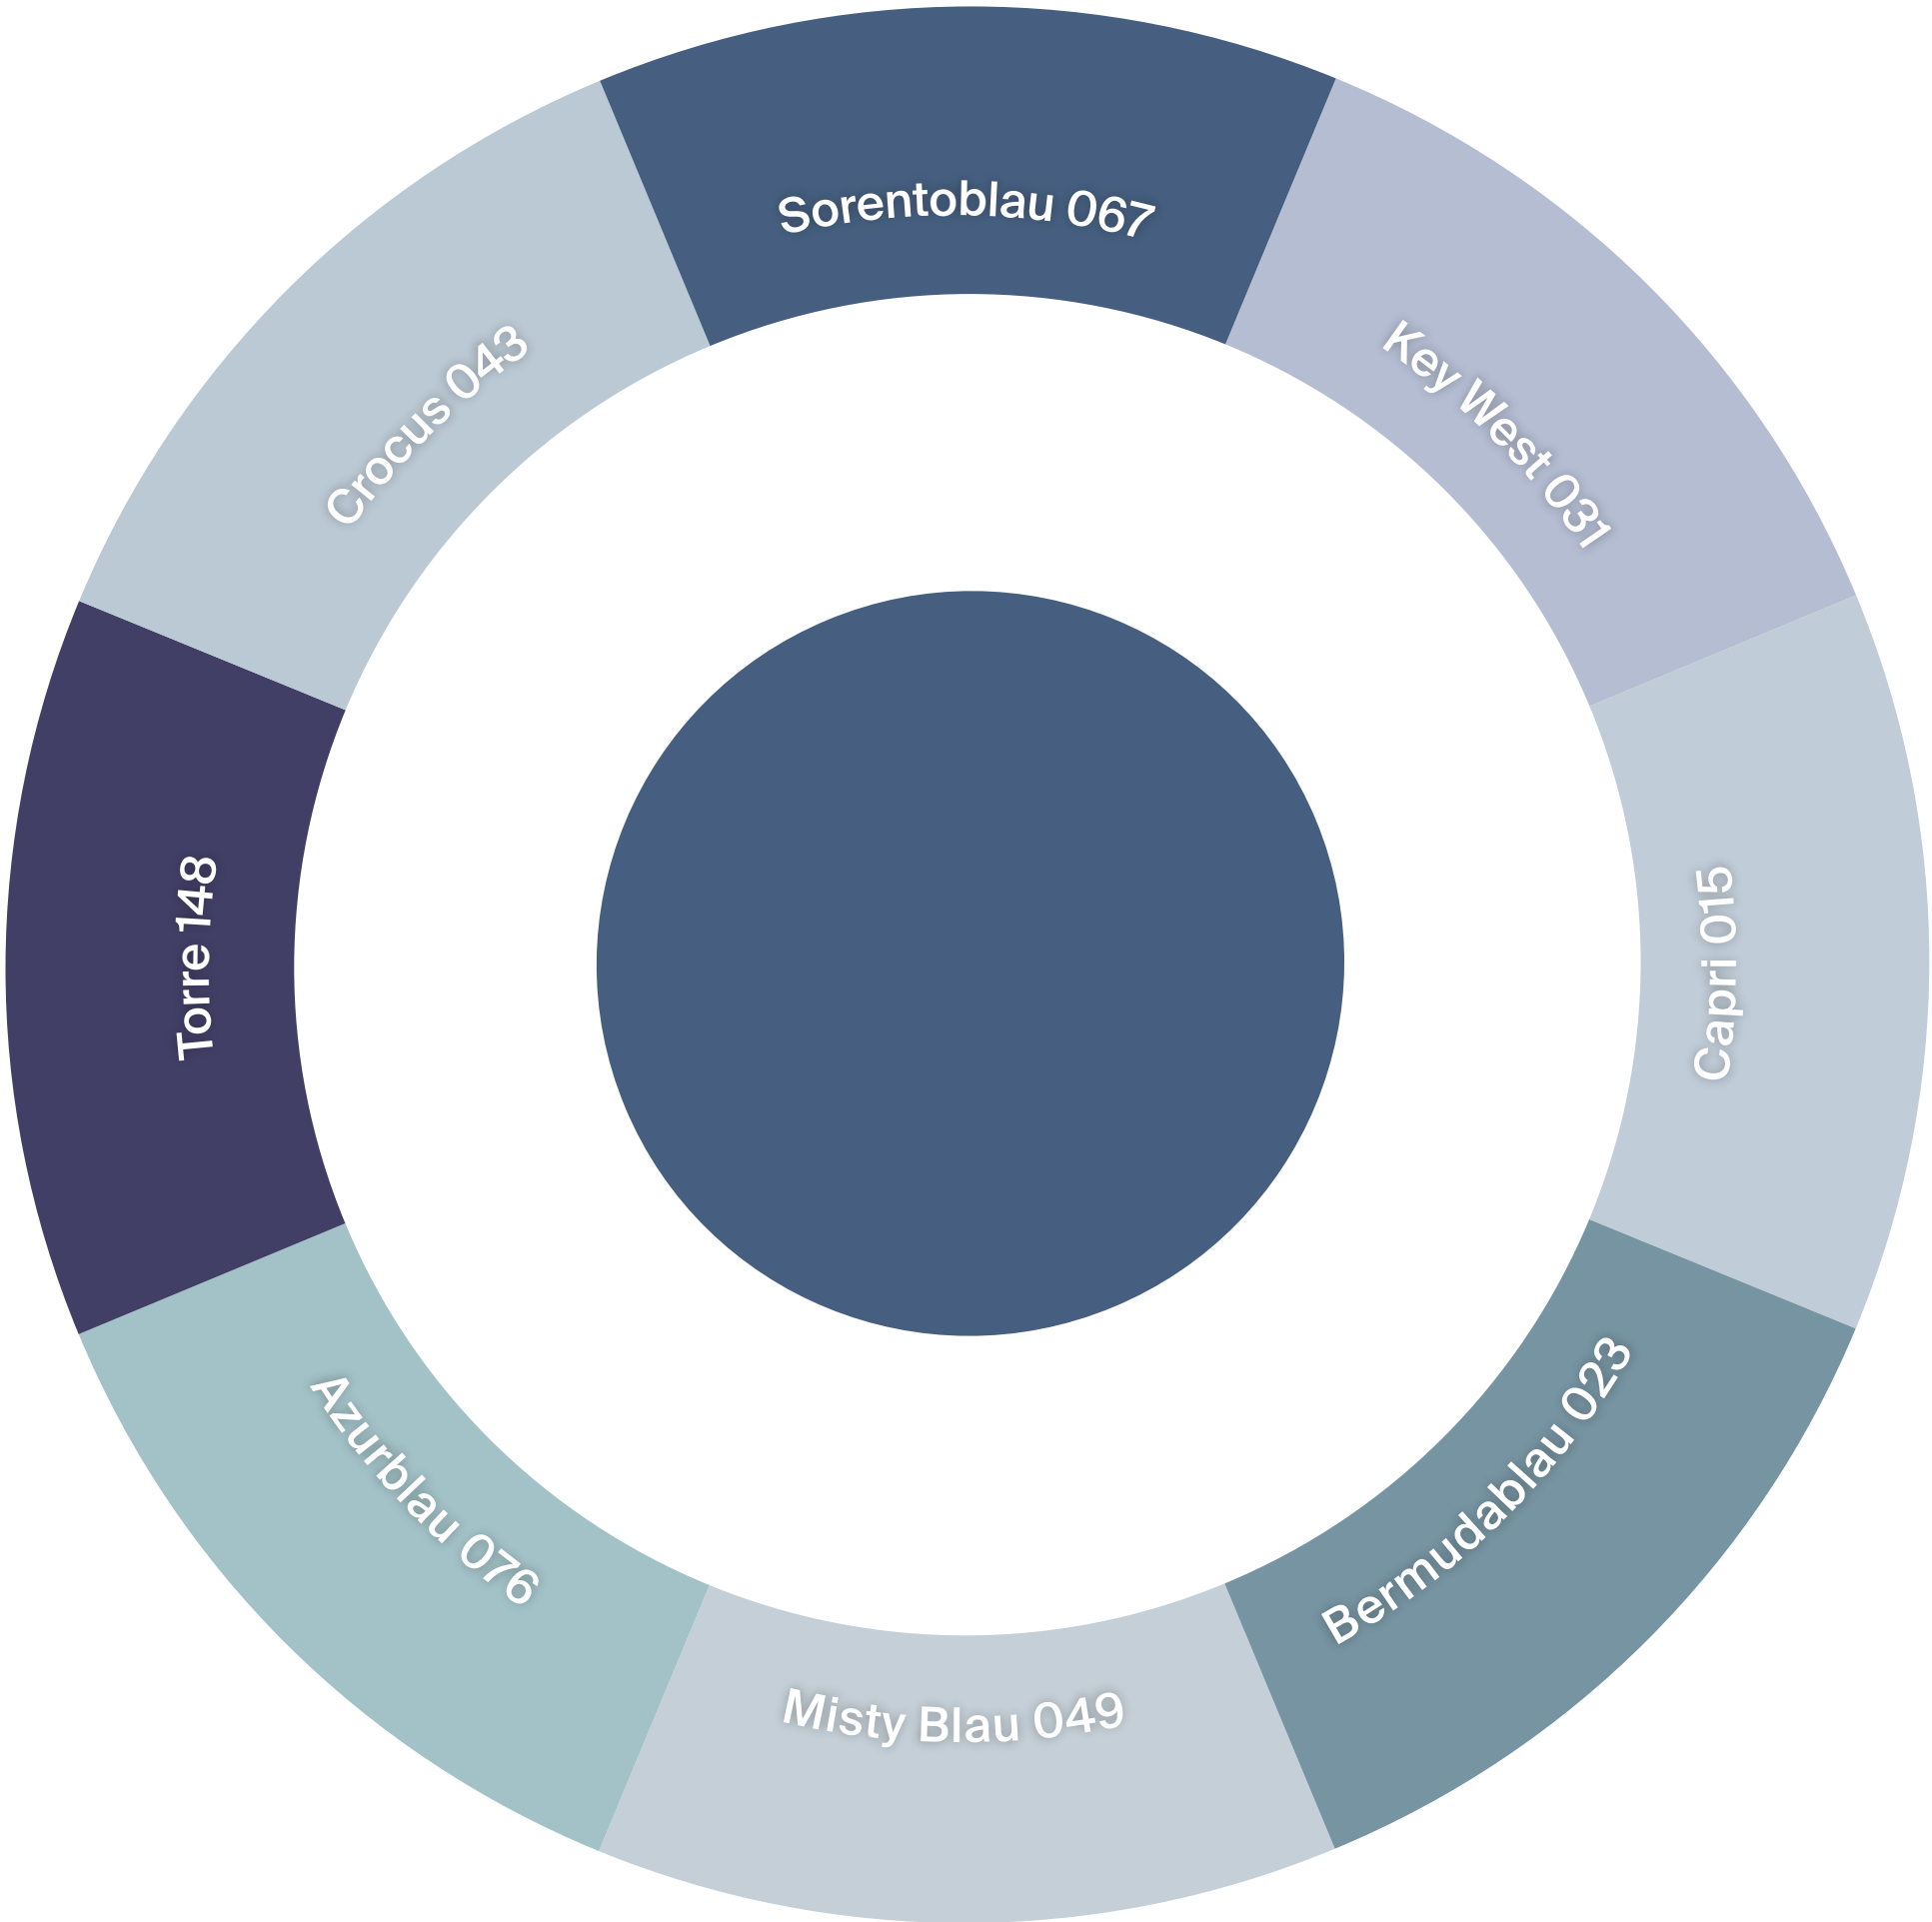

Exklusivfarben

Sanitärfarben

Sanitärfarben

Sanitärfarben

Sanitärfarben

Sanitärfarben

Sanitärfarben

Room

Bicolor

Gestellfarben

Echtholz furnier Shape

Echtholz furnier Modules

Hochglanzlack / Mattlack