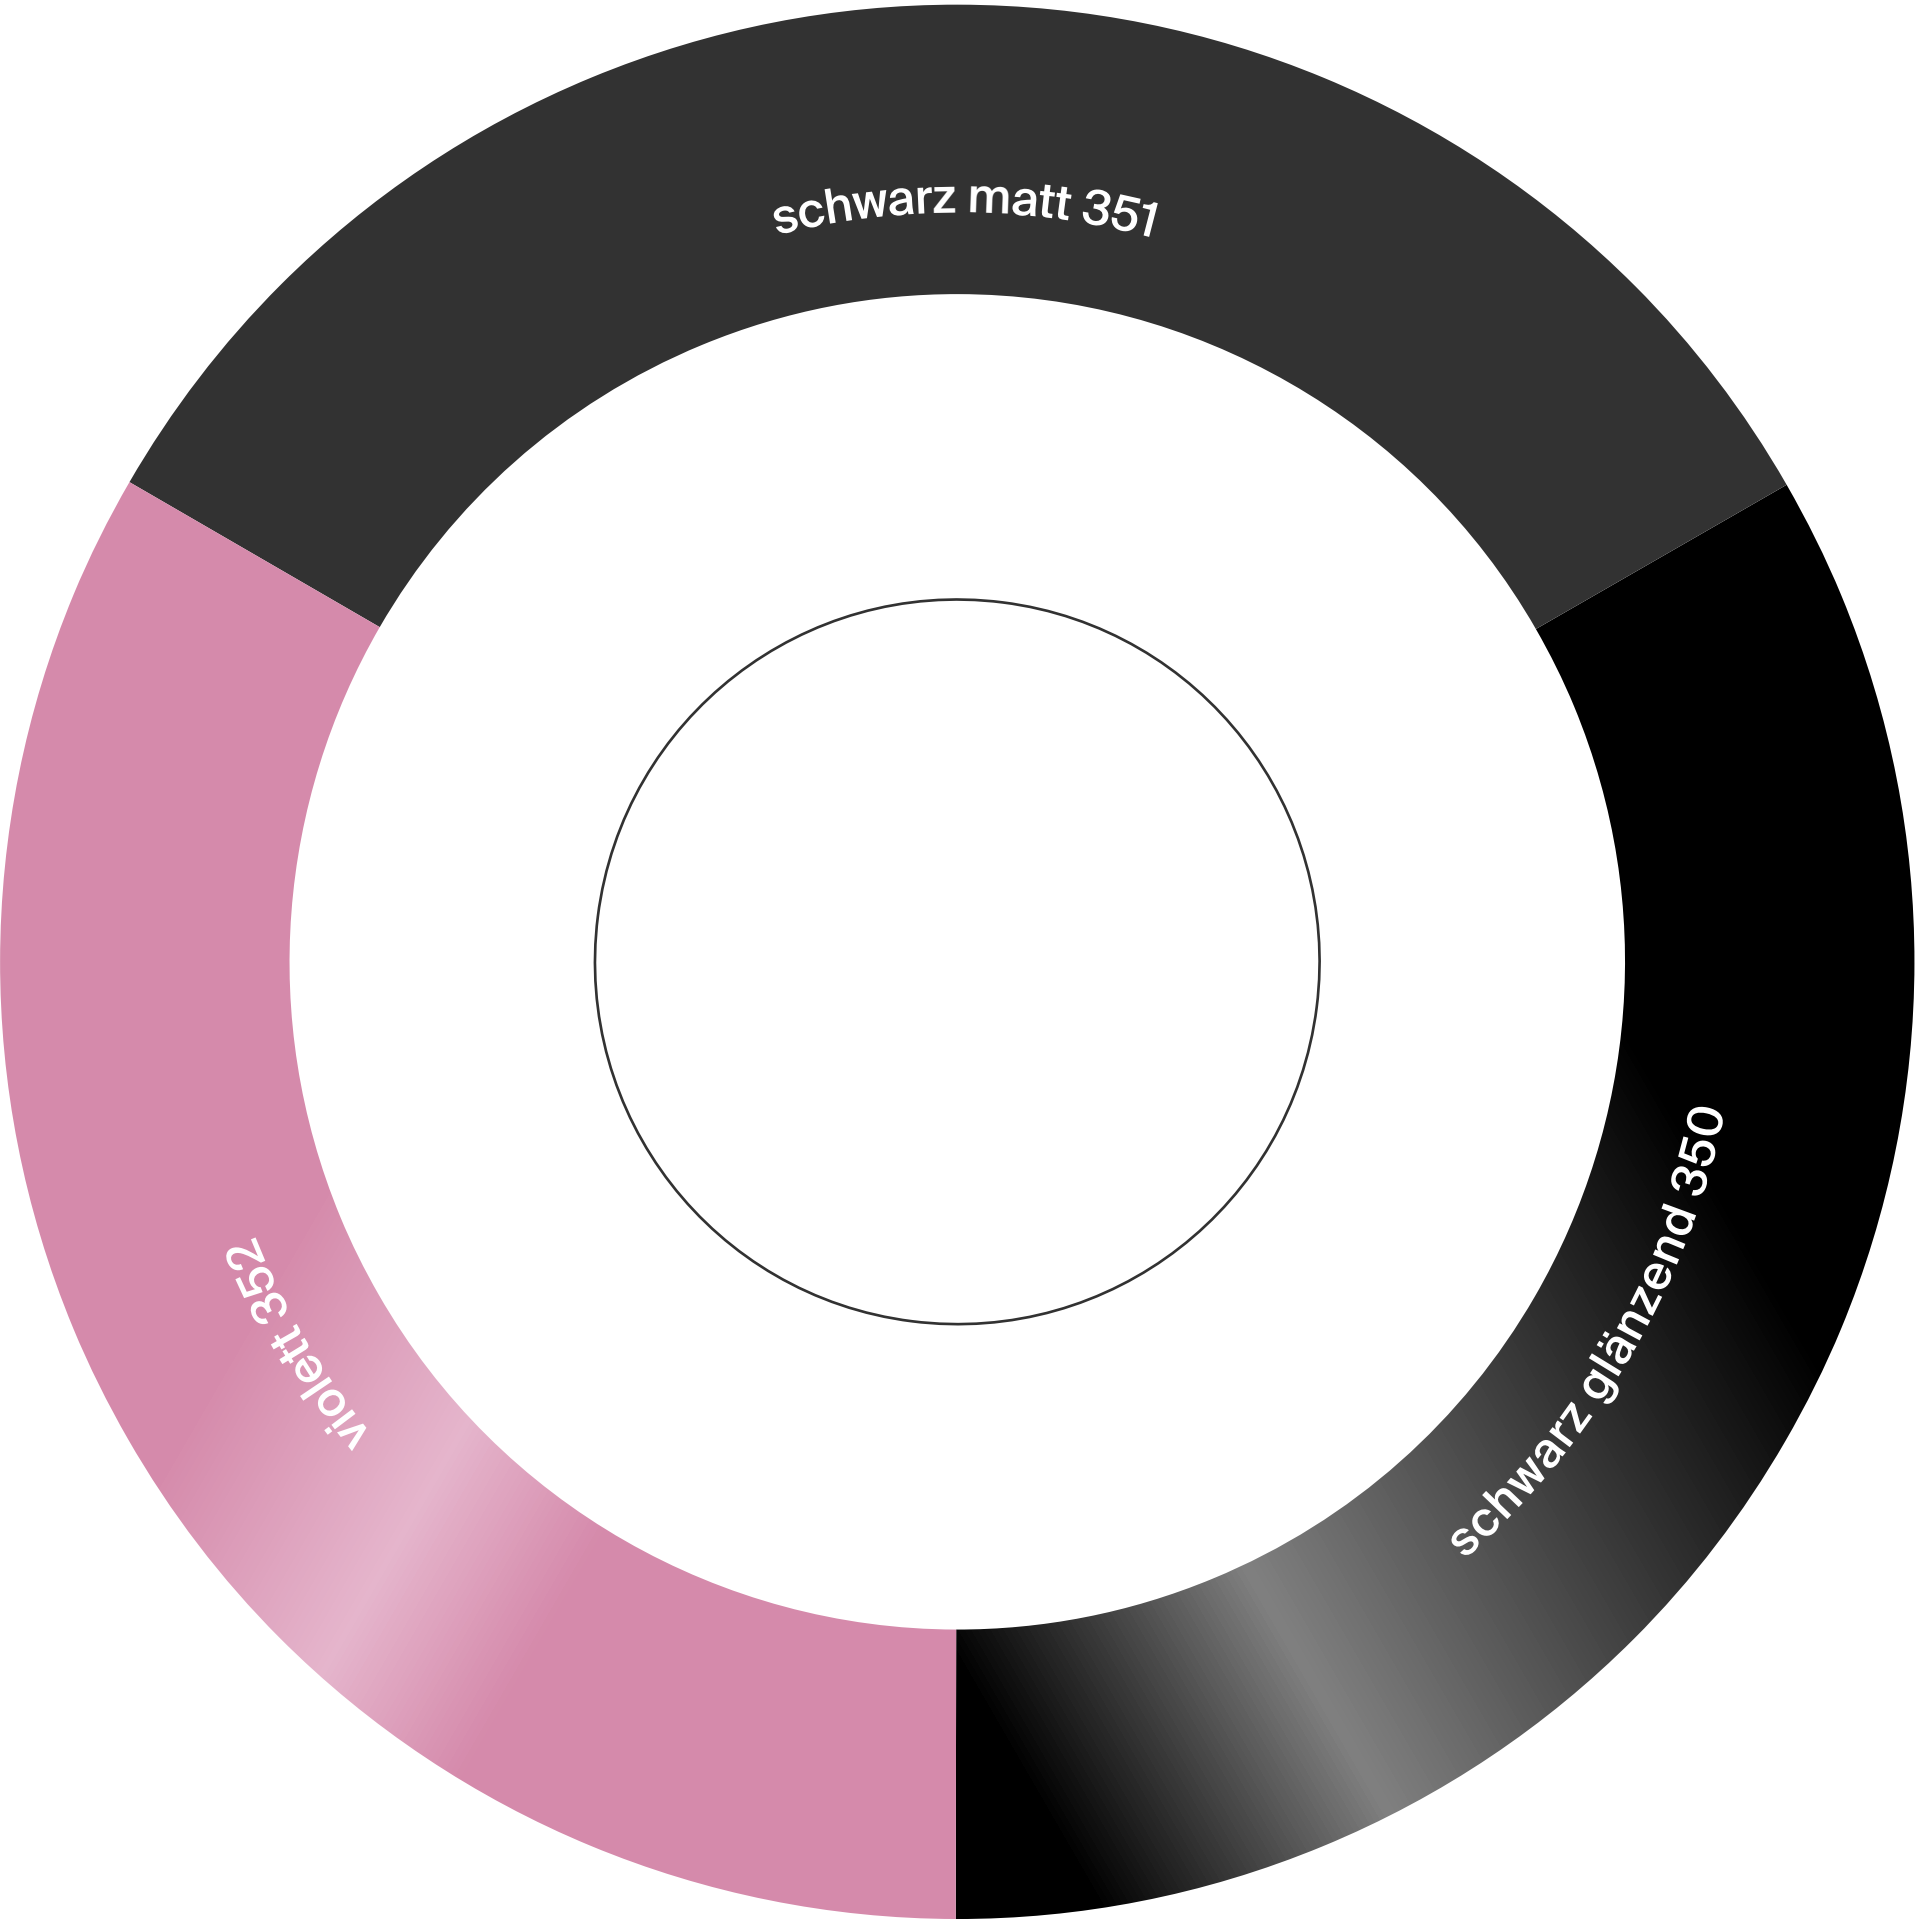

Exklusivfarben

Sanitärfarben

Sanitärfarben

Sanitärfarben

Sanitärfarben

Sanitärfarben

Sanitärfarben

Room

Bicolor

Gestellfarben

Echtholz furnier Shape

Echtholz furnier Modules

Hochglanzlack / Mattlack