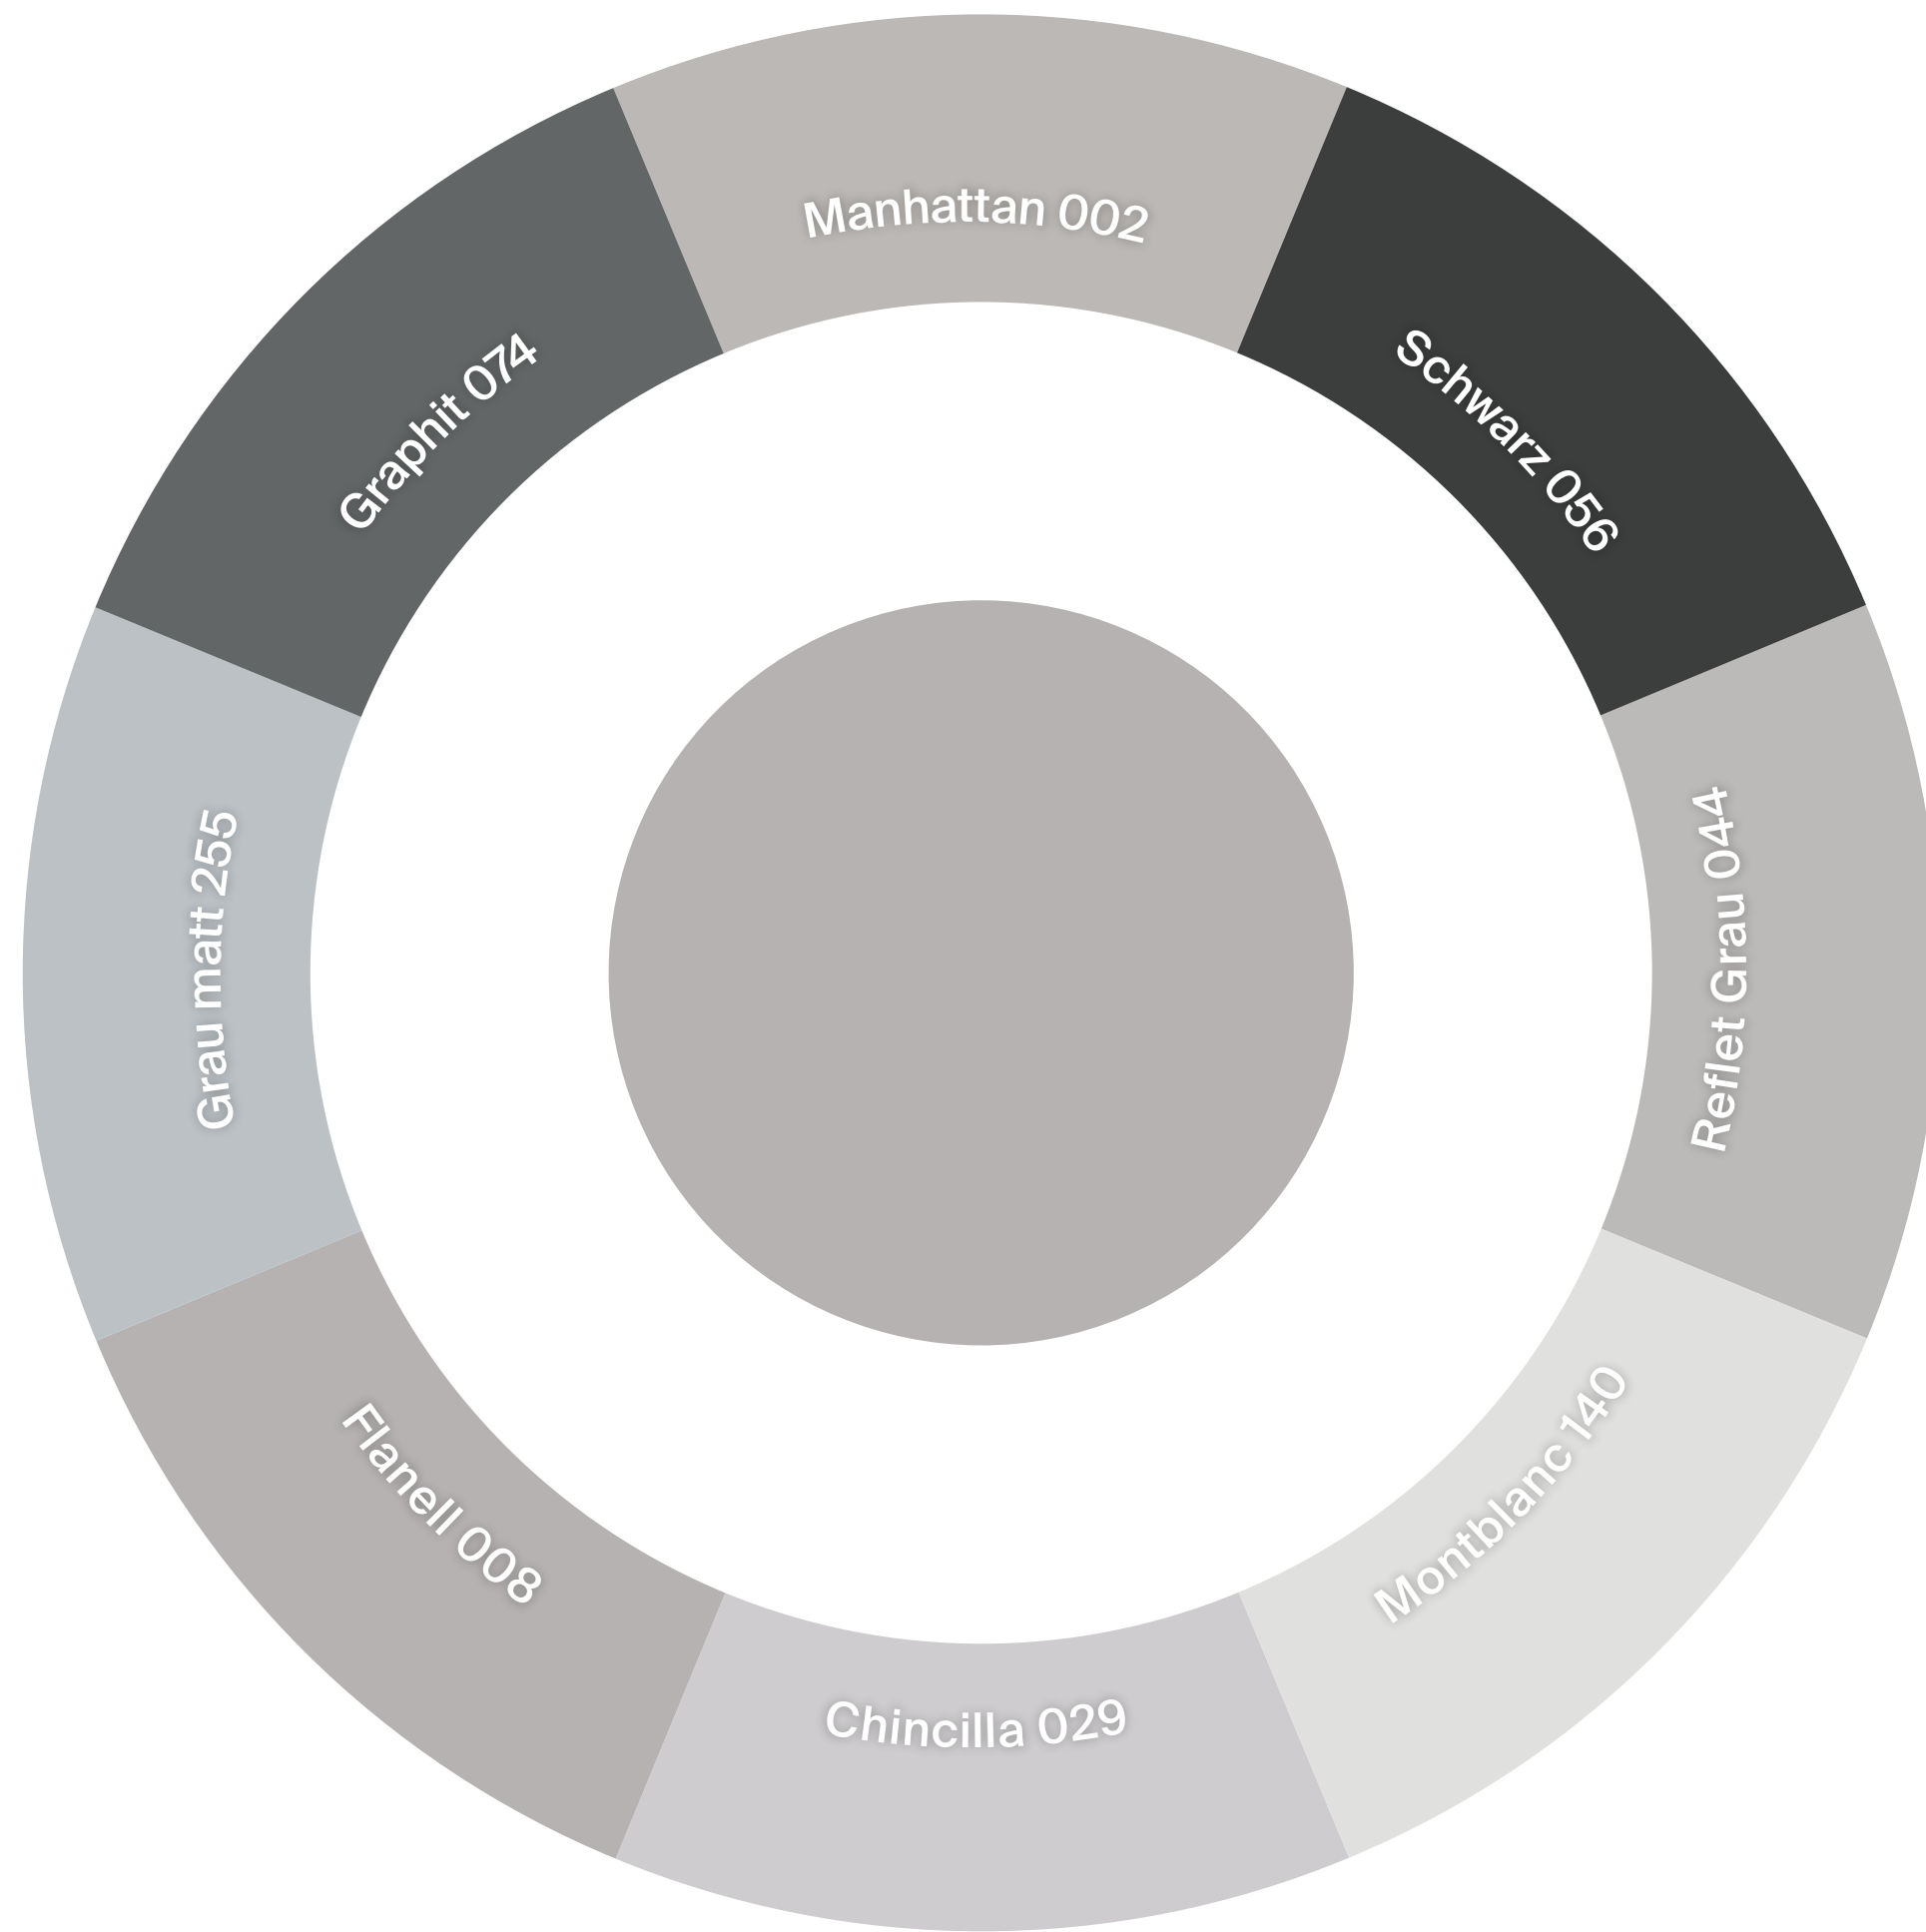

Exklusivfarben

Sanitärfarben

Sanitärfarben

Sanitärfarben

Sanitärfarben

Sanitärfarben

Sanitärfarben

Room

Bicolor

Gestellfarben

Echtholz furnier Shape

Echtholz furnier Modules

Hochglanzlack / Mattlack