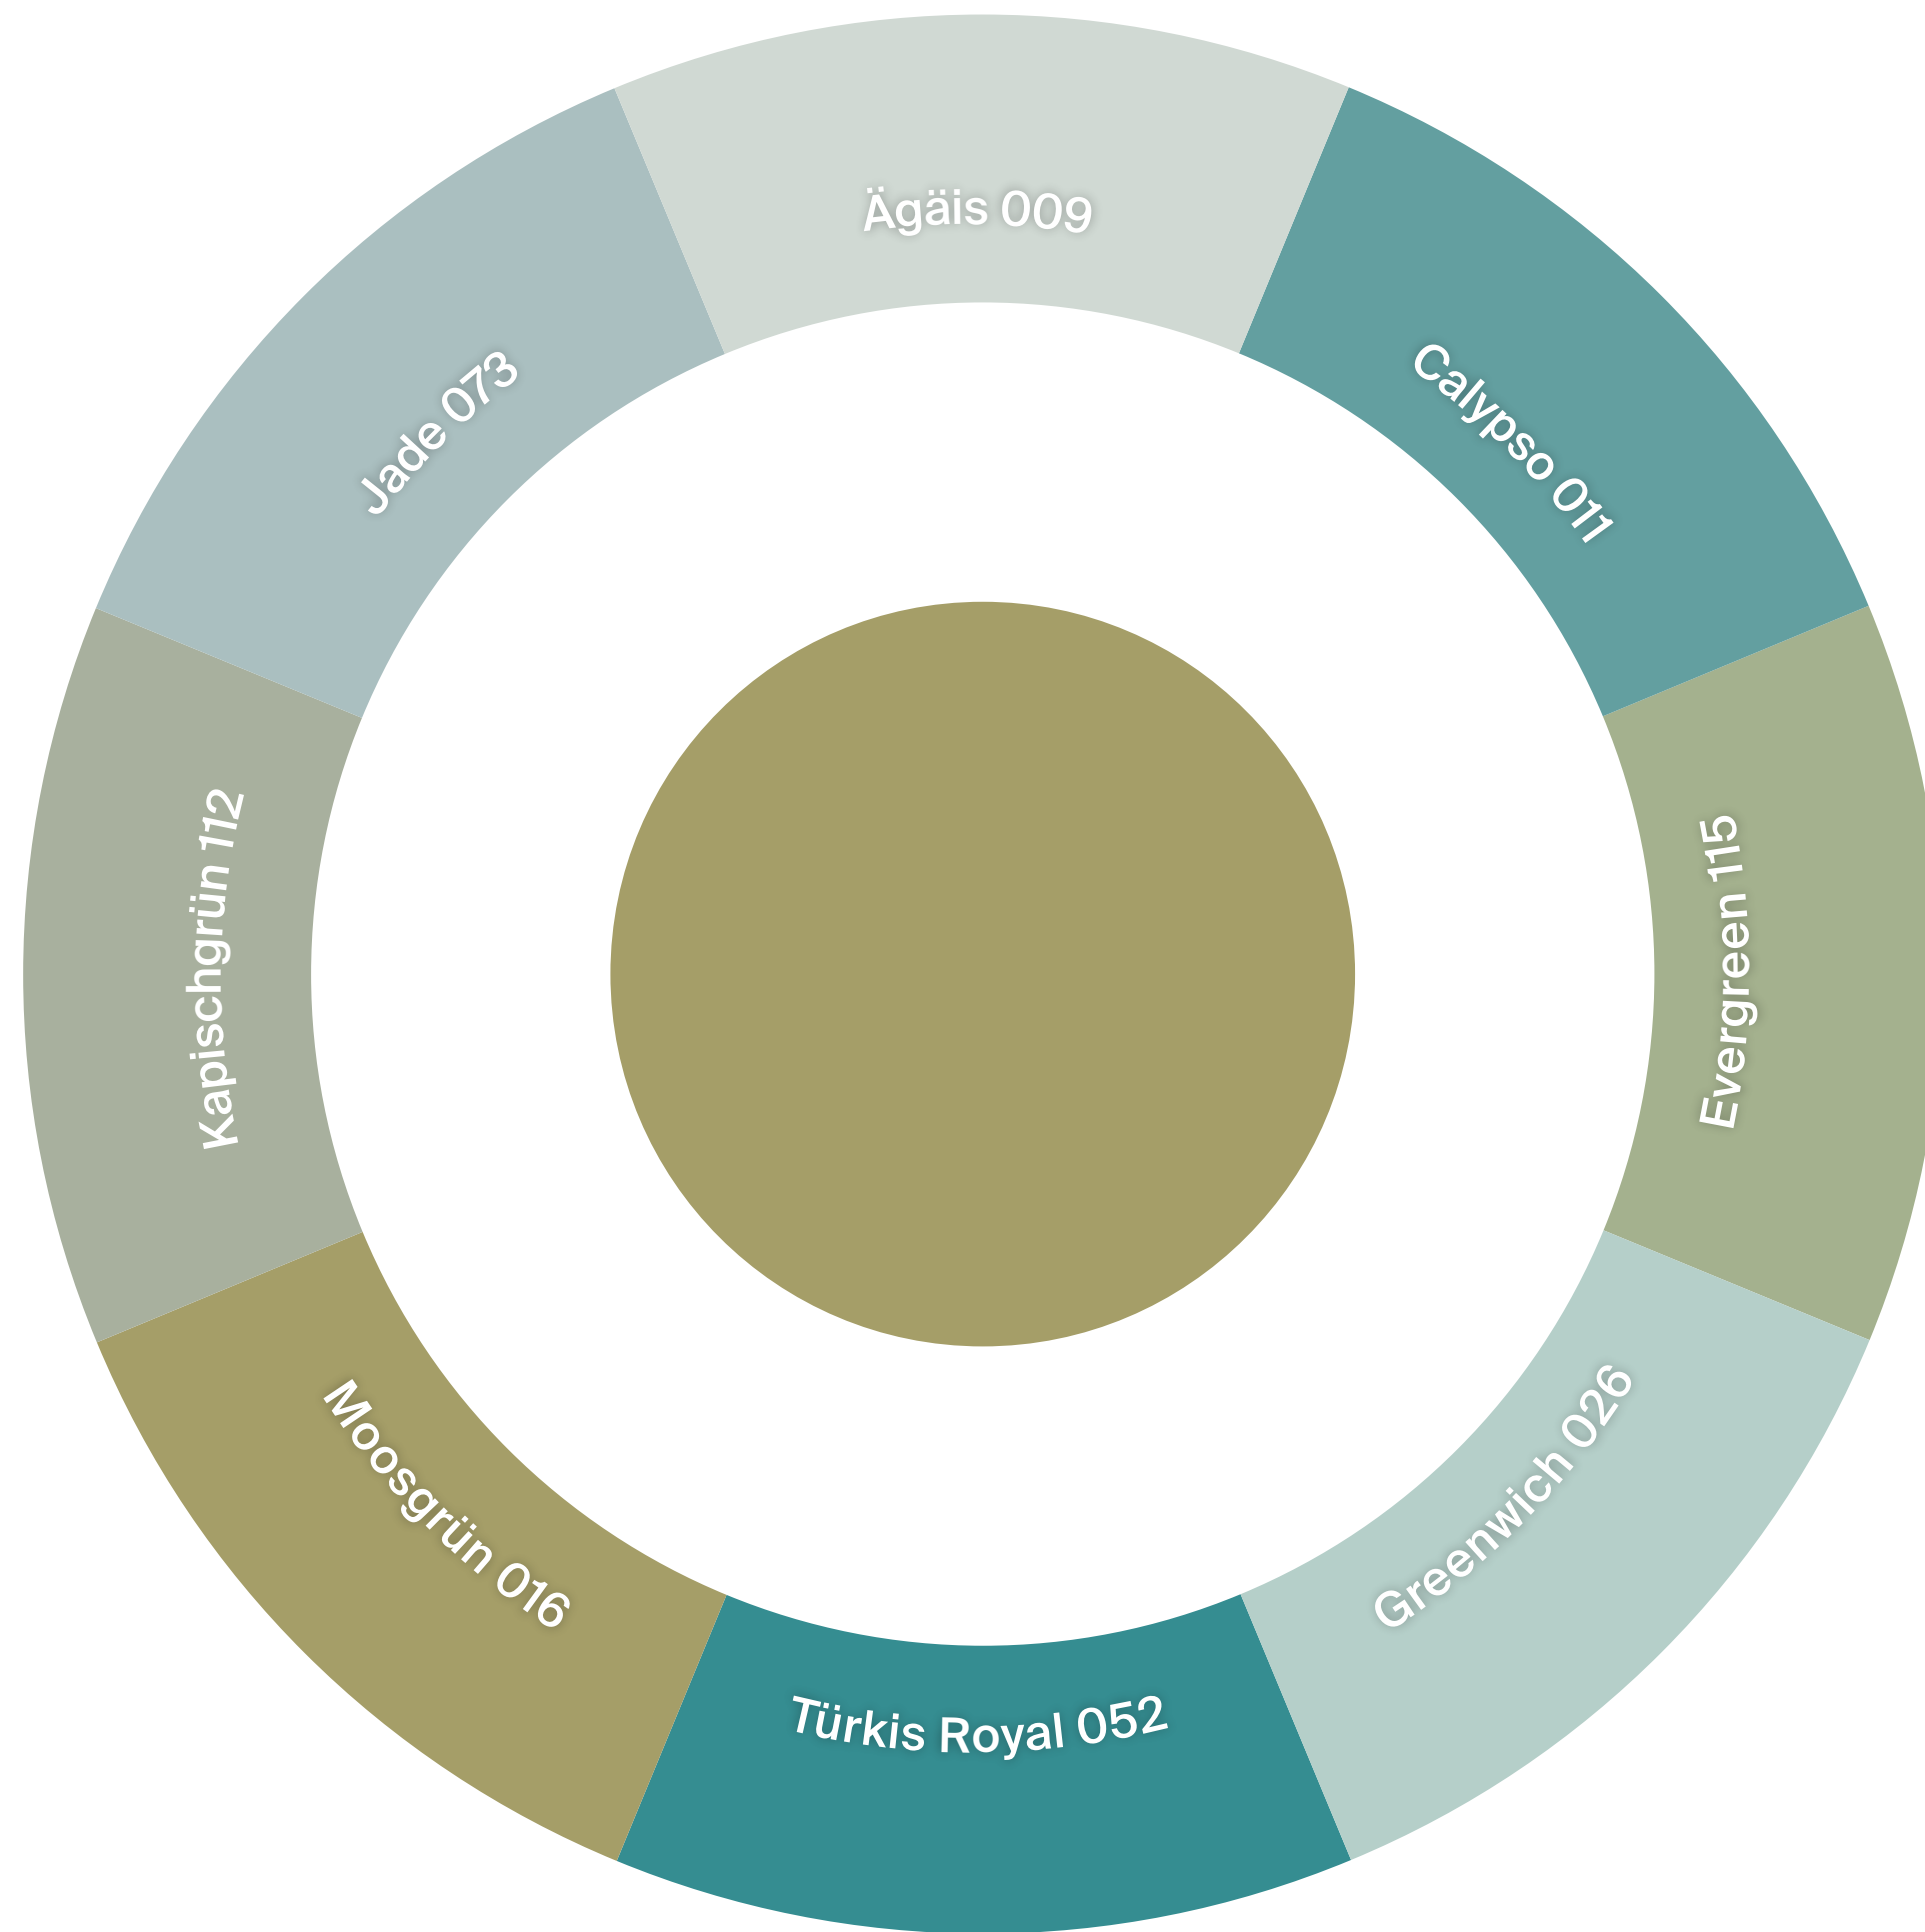

Exklusivfarben

Sanitärfarben

Sanitärfarben

Sanitärfarben

Sanitärfarben

Sanitärfarben

Sanitärfarben

Room

Bicolor

Gestellfarben

Echtholz furnier Shape

Echtholz furnier Modules

Hochglanzlack / Mattlack