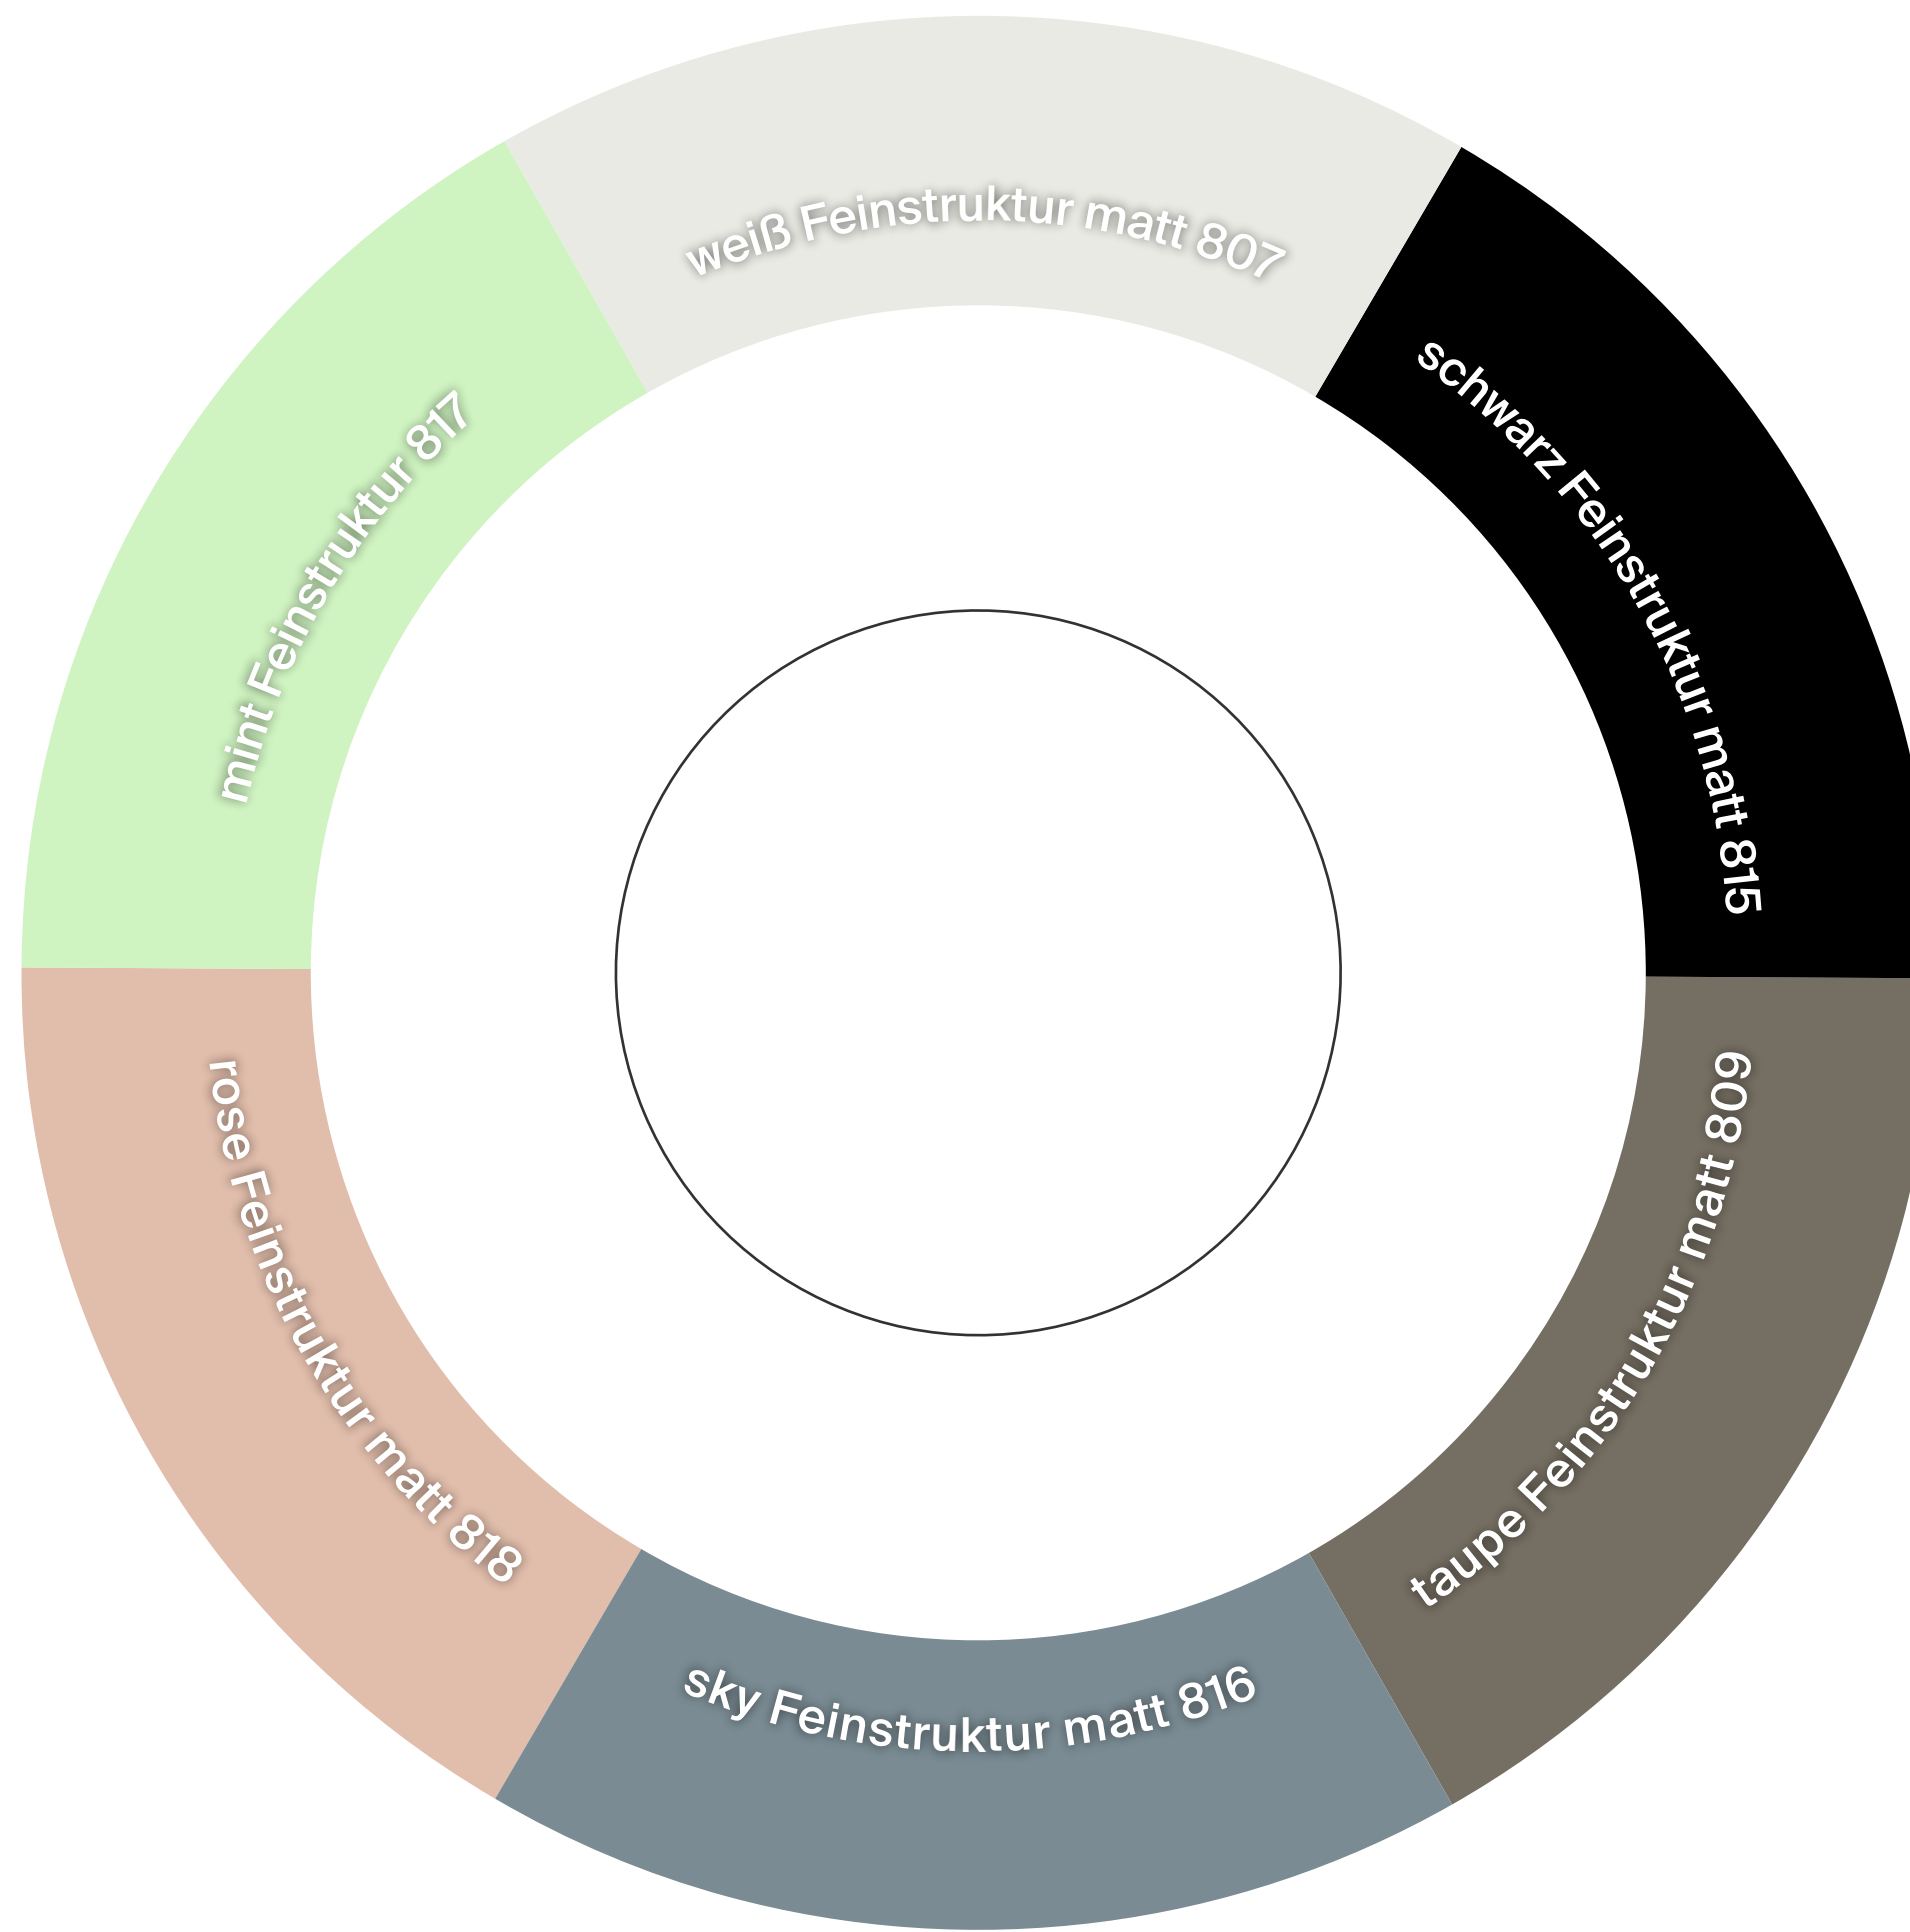

Exklusivfarben

Sanitärfarben

Sanitärfarben

Sanitärfarben

Sanitärfarben

Sanitärfarben

Sanitärfarben

Room

Bicolor

Gestellfarben

Echtholz furnier Shape

Echtholz furnier Modules

Hochglanzlack / Mattlack