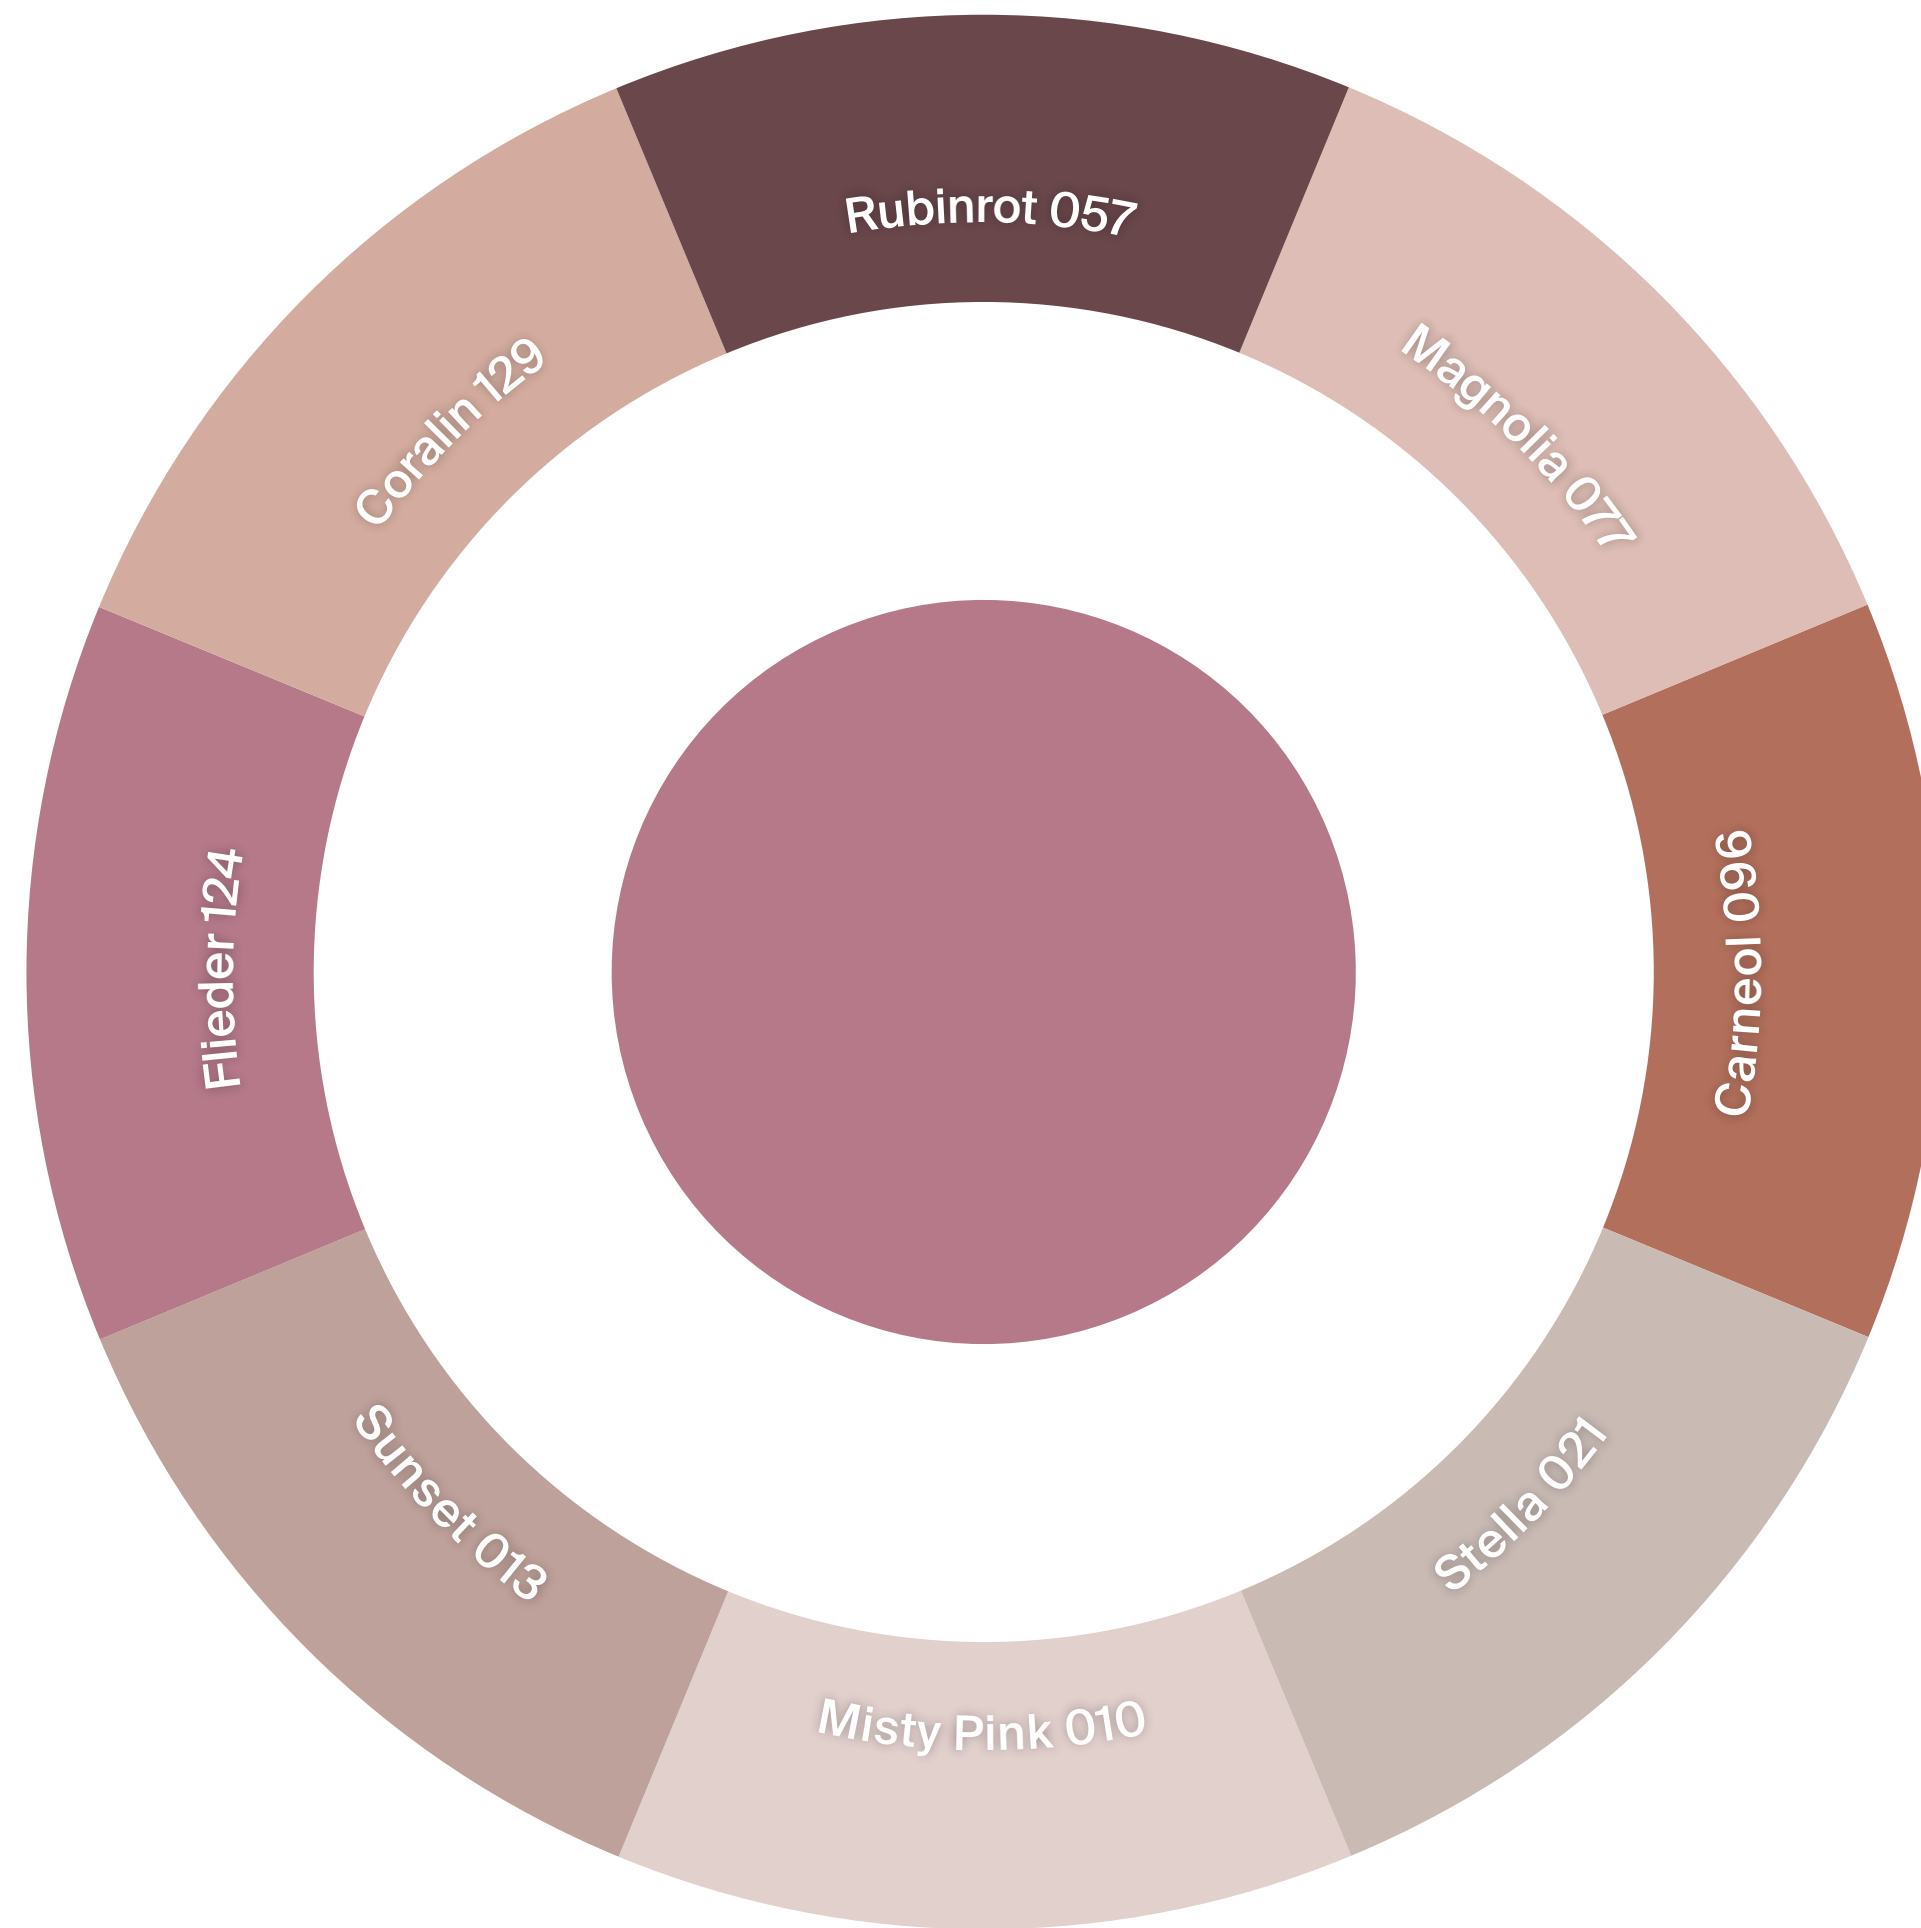

Exklusivfarben

Sanitärfarben

Sanitärfarben

Sanitärfarben

Sanitärfarben

Sanitärfarben

Sanitärfarben

Room

Bicolor

Gestellfarben

Echtholz furnier Shape

Echtholz furnier Modules

Hochglanzlack / Mattlack