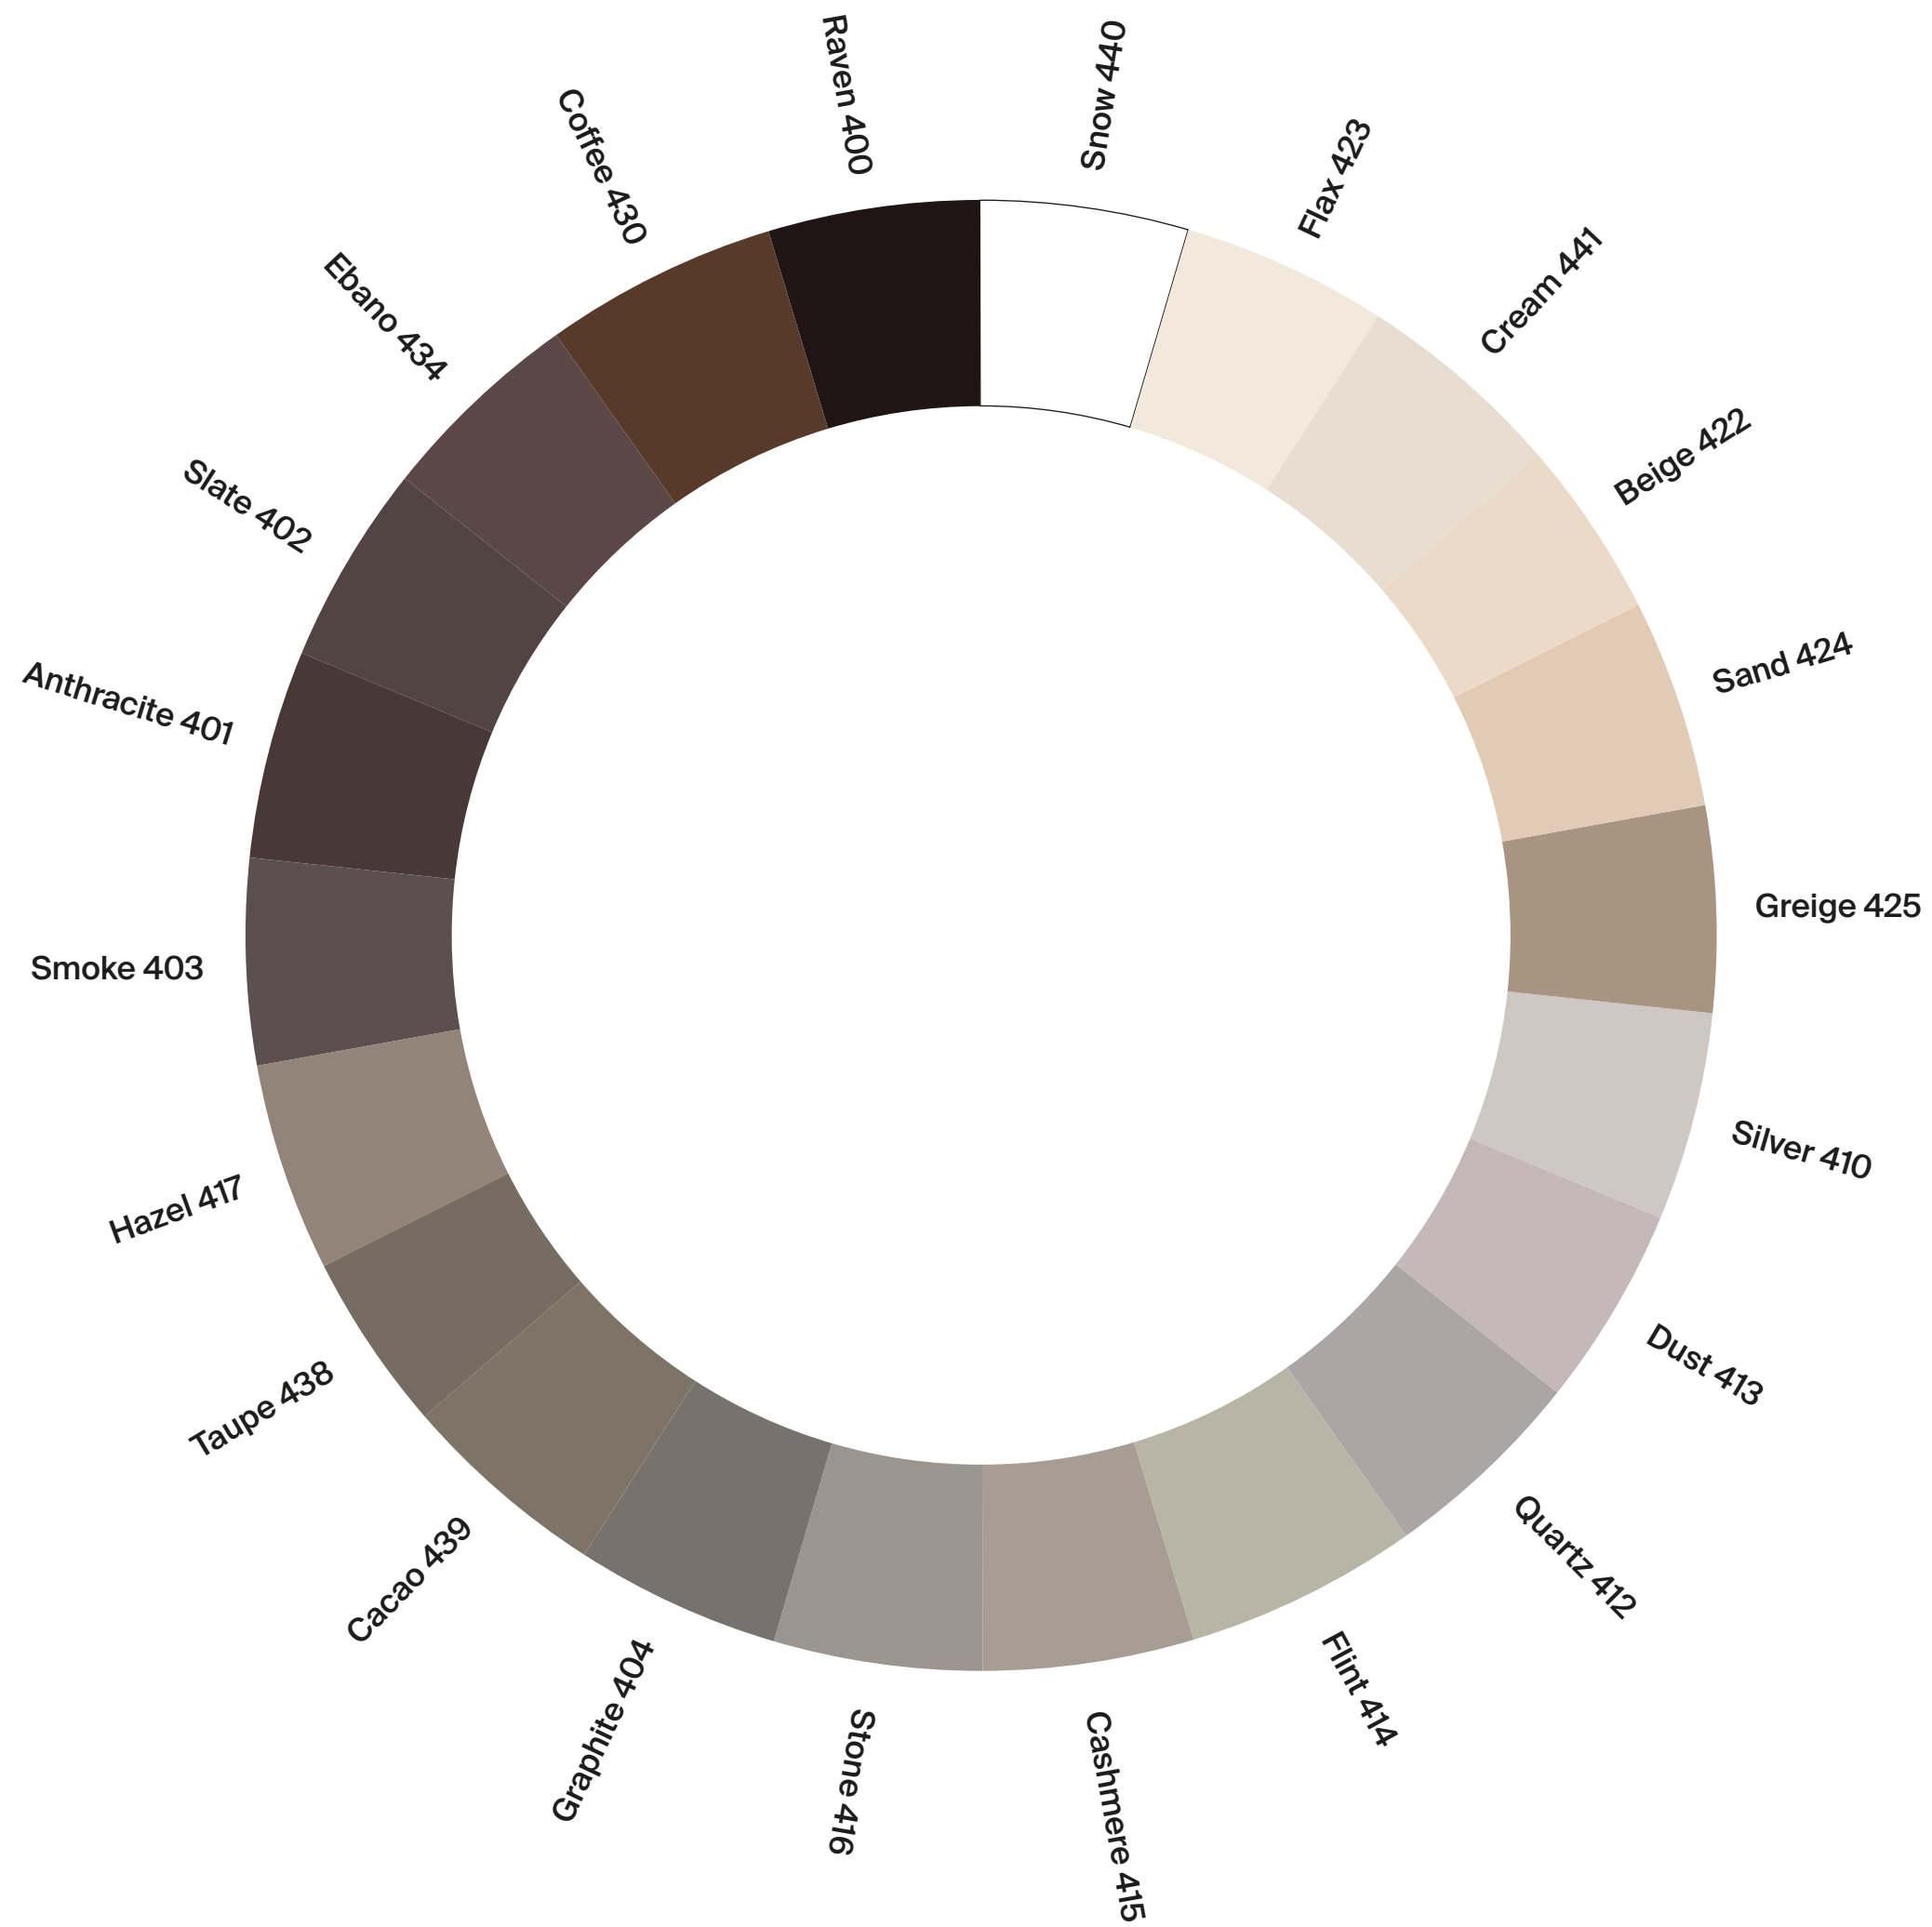

Exklusivfarben

Sanitärfarben

Sanitärfarben

Sanitärfarben

Sanitärfarben

Sanitärfarben

Sanitärfarben

Room

Bicolor

Gestellfarben

Echtholz furnier Shape

Echtholz furnier Modules

Hochglanzlack / Mattlack