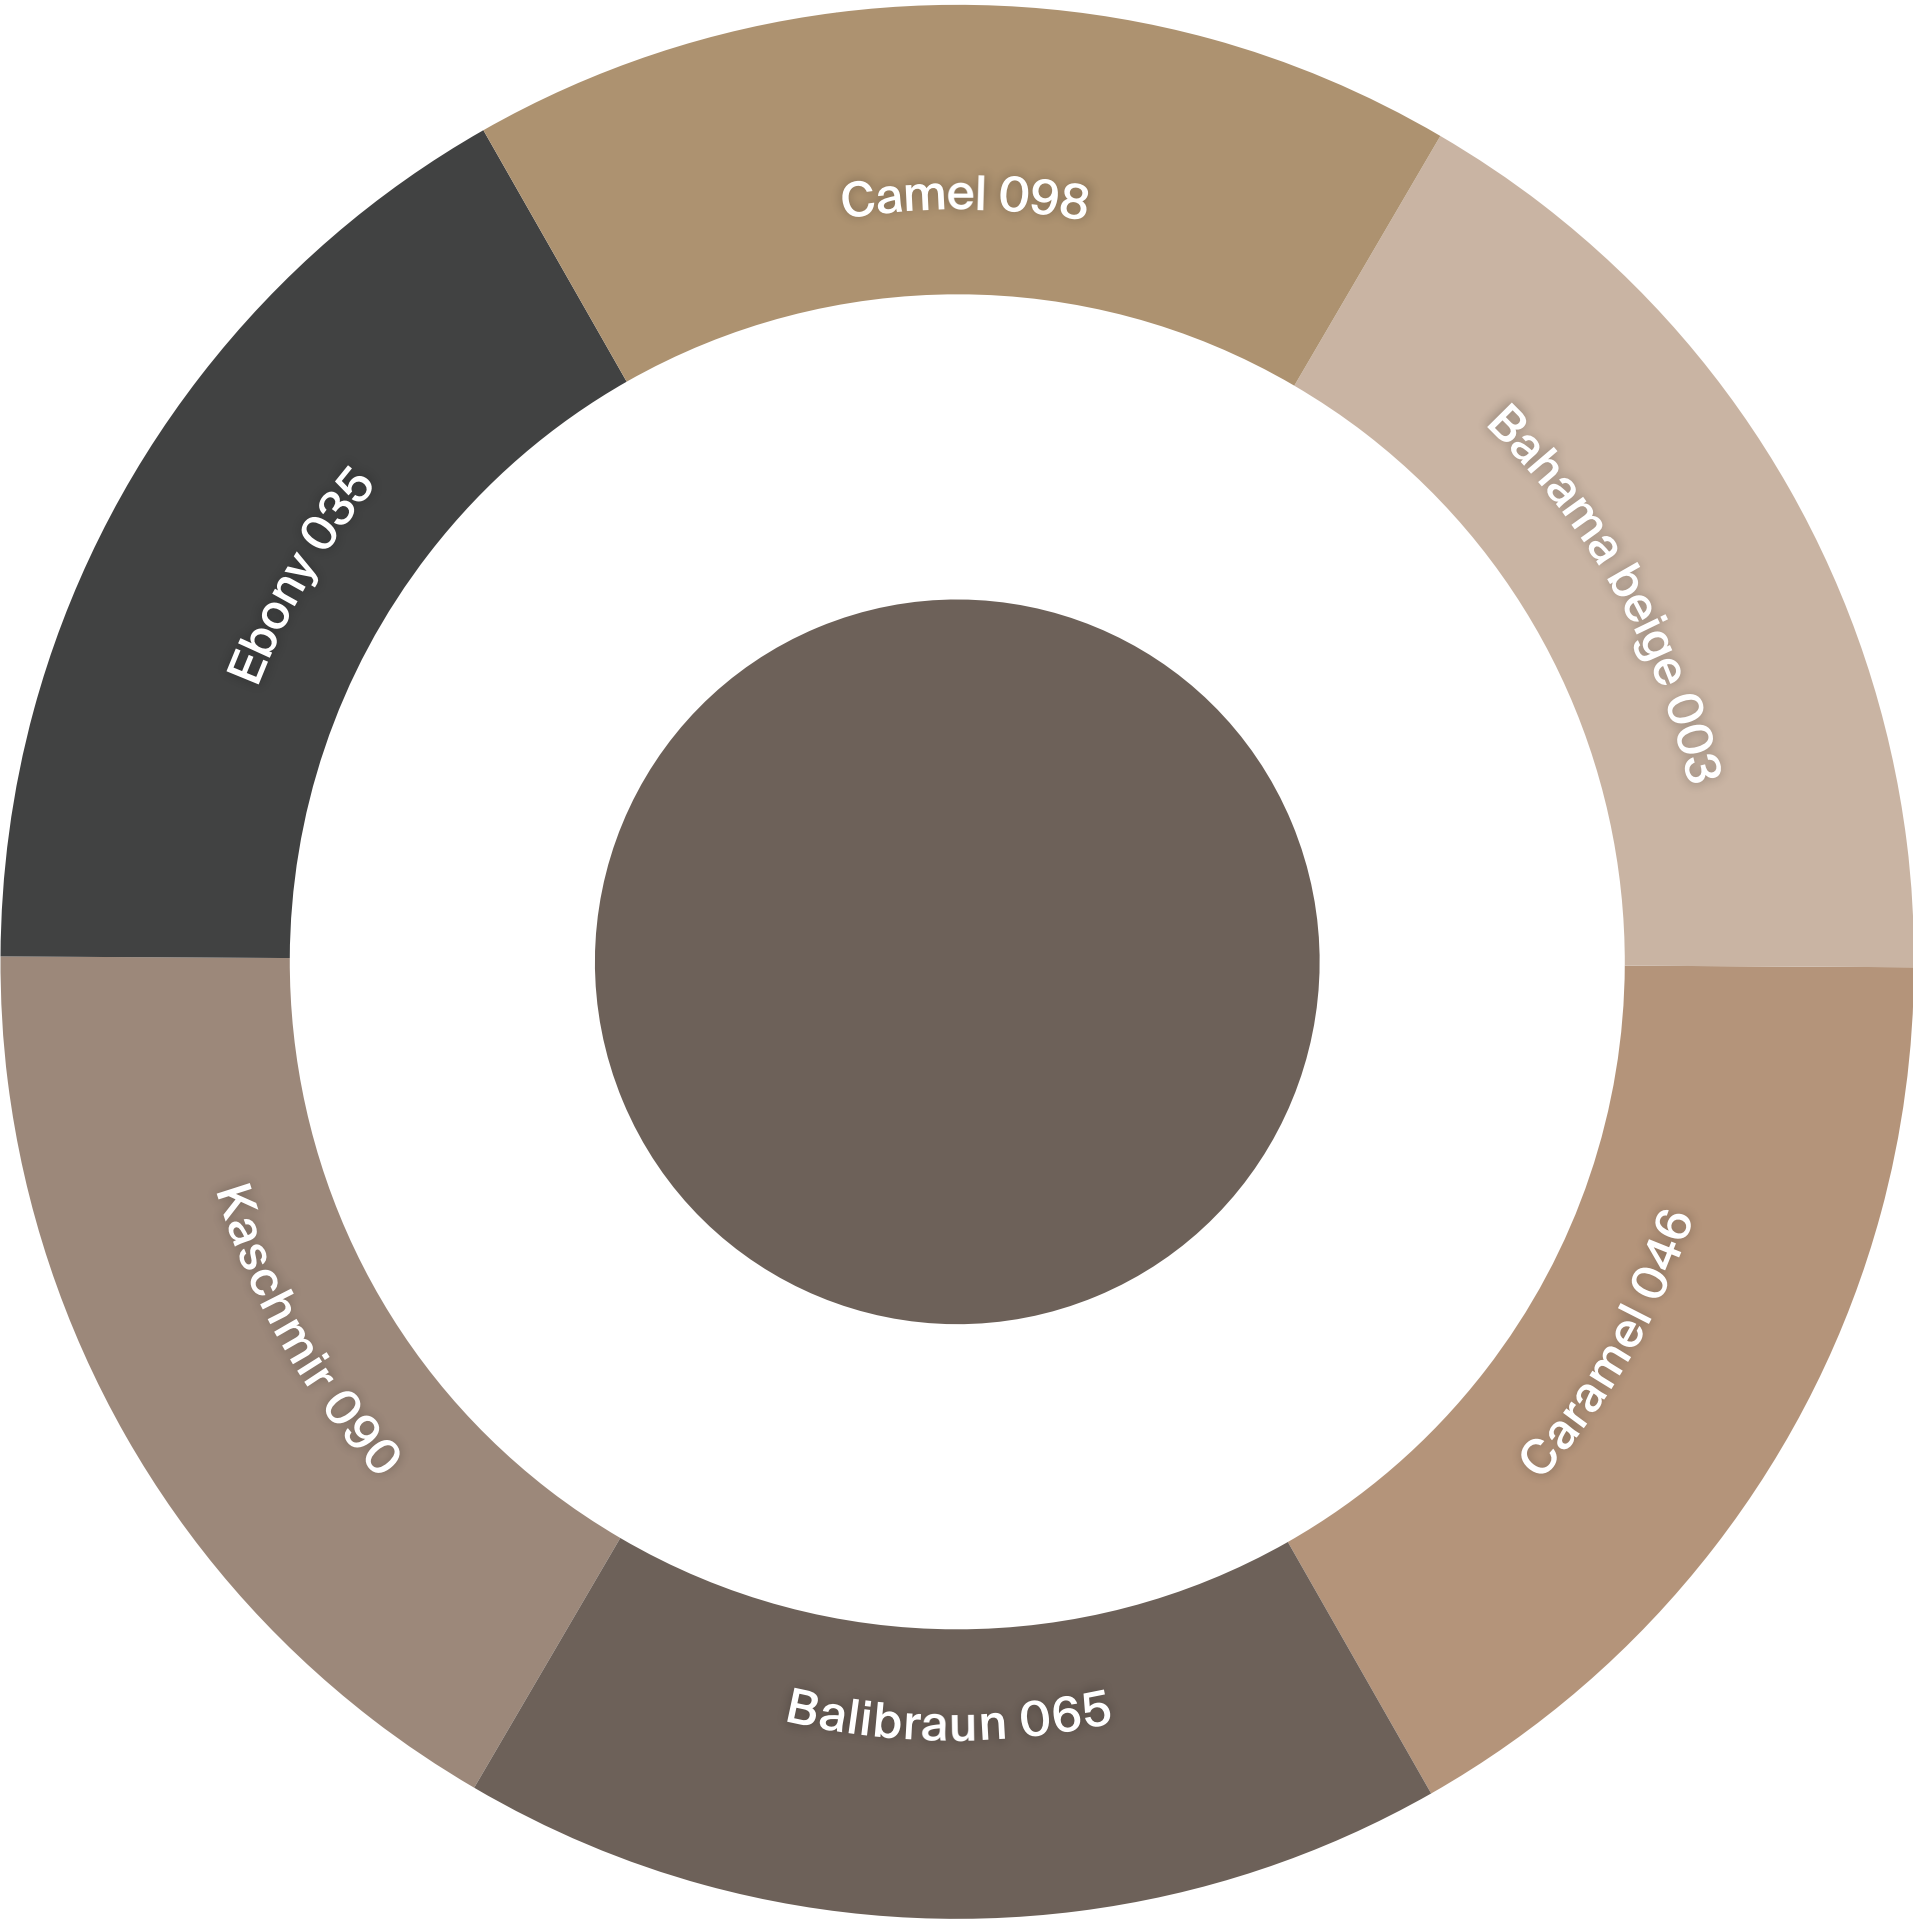

Exklusivfarben

Sanitärfarben

Sanitärfarben

Sanitärfarben

Sanitärfarben

Sanitärfarben

Sanitärfarben

Room

Bicolor

Gestellfarben

Echtholz furnier Shape

Echtholz furnier Modules

Hochglanzlack / Mattlack