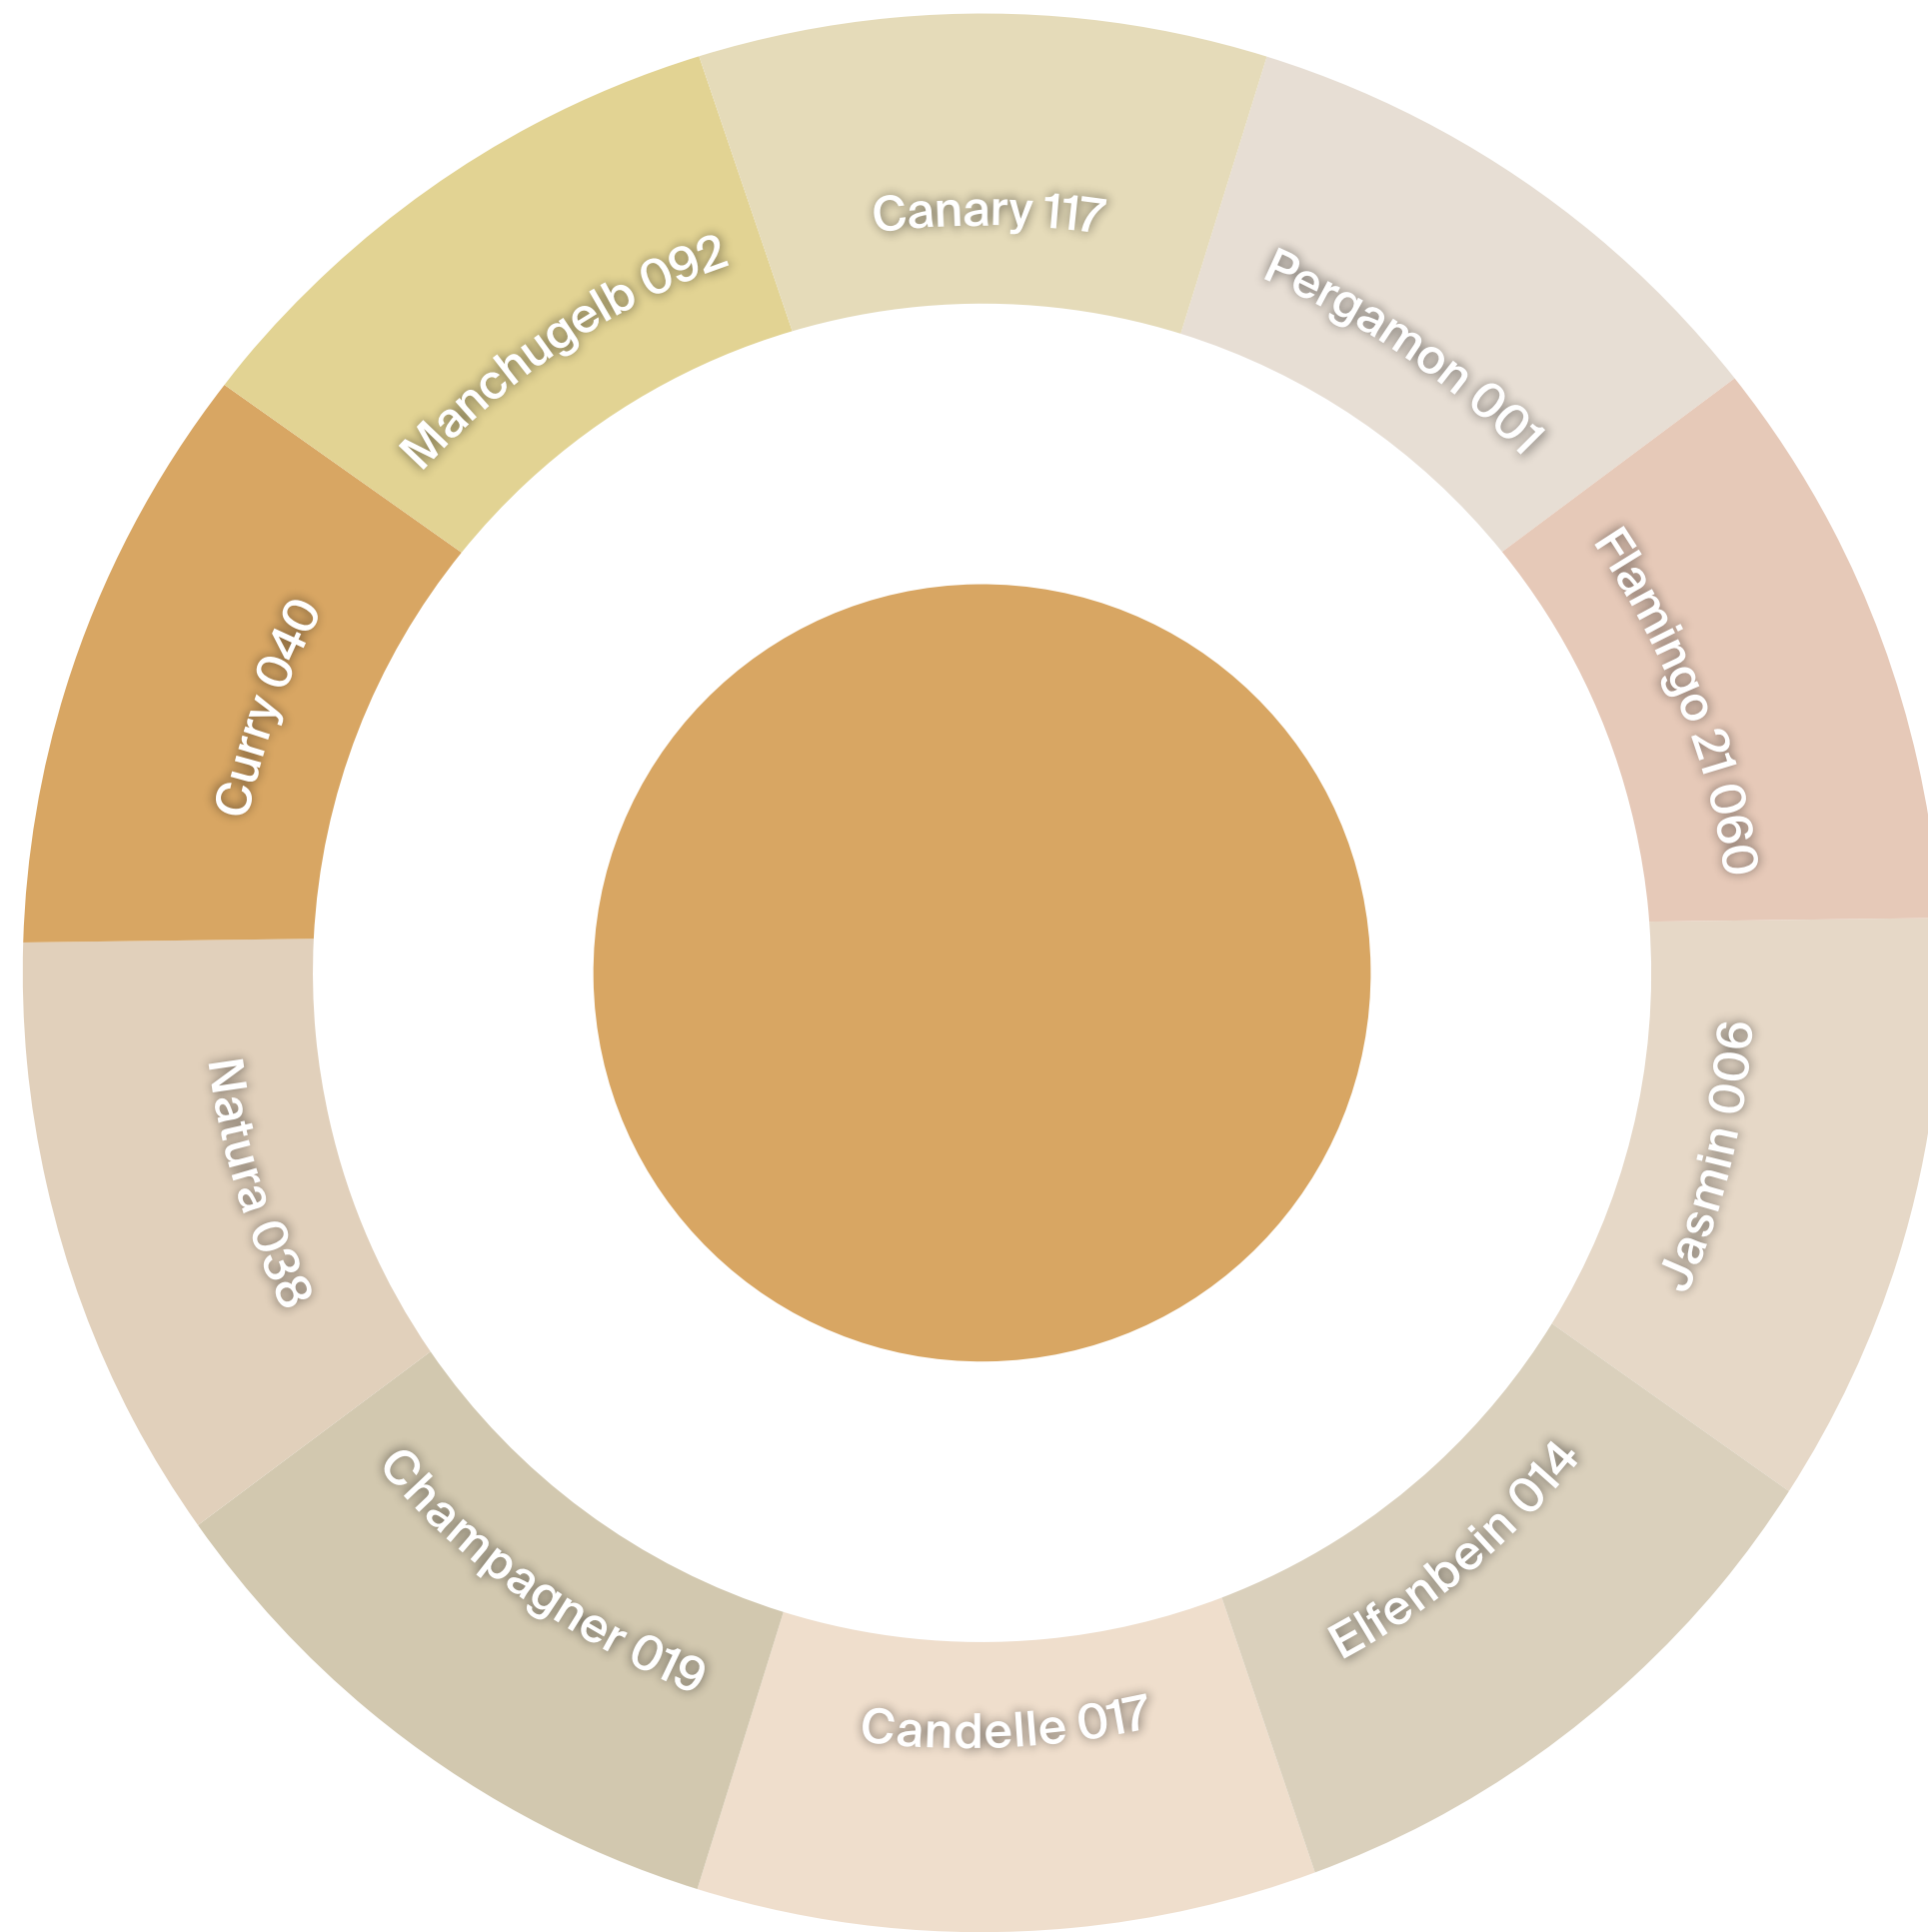

Exklusivfarben

Sanitärfarben

Sanitärfarben

Sanitärfarben

Sanitärfarben

Sanitärfarben

Sanitärfarben

Room

Bicolor

Gestellfarben

Echtholz furnier Shape

Echtholz furnier Modules

Hochglanzlack / Mattlack