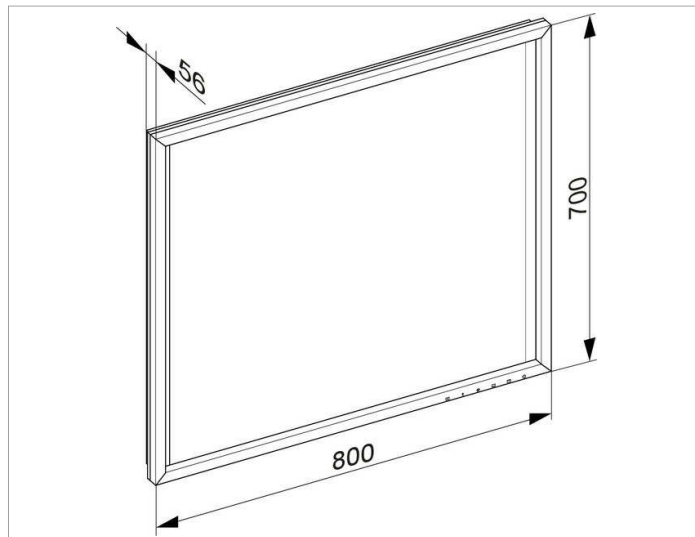

Edition 90

19098012500 Lichtspiegel

**PRODUKT**

**ZEICHNUNG**

**PRODUKTBESCHREIBUNG**

mit Spiegelheizung (mittig platziert)  
 stufenlos einstellbare Lichtfarbe von 2700 Kelvin (warmweiß)  
 bis 6500 Kelvin (Tageslicht),  
 umlaufender verchromter Rahmen

Hauptlicht (vertikal) und Waschtischbeleuchtung separat

stufenlos dimmbar sowie ein-/ausschaltbar

EEK: A++, A+, A, 25 kWh/1000h

**OBERFLÄCHE**

25 Watt + 52 Watt

**ABMESSUNG**

800 x 700 x 56 mm

**HINWEIS**

Außenmaß = Breite x Höhe x Tiefe