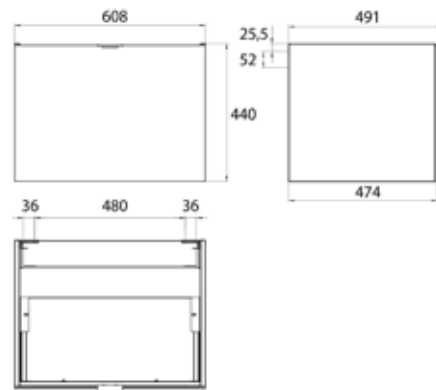

## PRODUKTINFORMATION

Waschtisch-Unterschrank, 600 mm. Korpus aus Lackfronten, Hochglanz, passend zu den Waschtischen 9577 114 60/61/62. Auszug mit Glasfront (ESG) und Griff in chrom. schwarz

Art.-Nr.9583 275 23