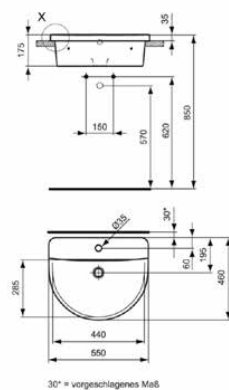

CONNECT

E797801

CONNECT | Einsatzwaschtisch 550x460x175 mm in weiß glänzend, 1 Hahnloch, mit Überlauf

Bild & Zeichnung

Allgemeine Informationen

Produktkategorie:	Waschtische
Produktart:	Einsatzwaschtisch
Marke:	Ideal Standard
Kollektion:	CONNECT
Designer:	Studio Levien
Colour:	01 - Weiß Glänzend
Oberflächenveredelung:	glänzend
Maximale Höhe (mm):	175
Maximale Breite (mm):	550
Ausladung (mm):	460
Nettogewicht (kg):	15.95
EAN Code:	5017830389705

Downloads

- [EPD](#)

Produktstandards & Zertifikate

Normen:	EN 14688
Declaration of Performance classification (DoP):	CL10

Produktspezifikationen

Farbcode:	01
Farbbeschreibung:	weiß glänzend
Geschliffene Unterseite:	Nein
Barrierefreies Produkt:	Nein
Mit Kettenöse:	Nein
Material:	Keramik
Materialspezifikation:	Feinfeuerton
Anzahl von Hahnlöchern je Waschbecken:	1
Anzahl von Waschbecken:	1
Sichtbarer Überlauf:	Ja
PVD Technologie:	Nein
Ablagefläche:	Hinten
Oberflächenveredelung:	glänzend
Position des Hahnlochs:	Mitte
Form des Überlaufs:	Rund
Mit Rückwand:	Nein
Mit Verschlussstopfen:	Nein
Mit Überlauf:	Ja
Mit Siphon:	Nein
Montageart:	Aufgesetzt