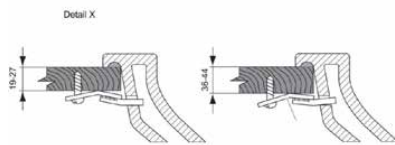

CONNECT

E797801

CONNECT | Einsatzwaschtisch 550x460x175 mm in weiß glänzend, 1 Hahnloch, mit Überlauf

Bild & Zeichnung

Allgemeine Informationen

Produktkategorie:	Waschtische
Produktart:	Einsatzwaschtisch
Marke:	Ideal Standard
Kollektion:	CONNECT
Designer:	Studio Levien
Colour:	01 - Weiß Glänzend
Oberflächenveredelung:	glänzend
Maximale Höhe (mm):	175
Maximale Breite (mm):	550
Ausladung (mm):	460
Nettogewicht (kg):	15.95
EAN Code:	5017830389705

Downloads

- [EPD](#)

Produktstandards & Zertifikate

Normen:	EN 14688
Declaration of Performance classification (DoP):	CL10

Produktspezifikationen

Farbcode:	01
Farbbeschreibung:	weiß glänzend
Geschliffene Unterseite:	Nein
Barrierefreies Produkt:	Nein
Mit Kettenöse:	Nein
Material:	Keramik
Materialspezifikation:	Feinfeuerton
Anzahl von Hahnlöchern je Waschbecken:	1
Anzahl von Waschbecken:	1
Sichtbarer Überlauf:	Ja
PVD Technologie:	Nein
Ablagefläche:	Hinten
Oberflächenveredelung:	glänzend
Position des Hahnlochs:	Mitte
Form des Überlaufs:	Rund
Mit Rückwand:	Nein
Mit Verschlussstopfen:	Nein
Mit Überlauf:	Ja
Mit Siphon:	Nein
Montageart:	Aufgesetzt