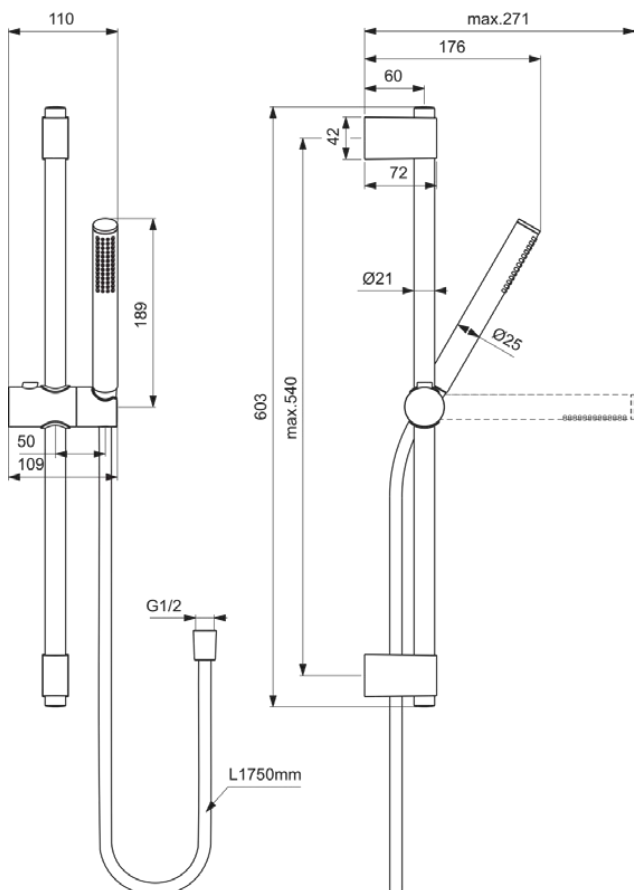

IDEALRAIN

A7616XG

IDEALRAIN | Brausekombination mit Brausestange 105x277x603 mm in schwarz, 8 l/min (3 bar)

Bild & Zeichnung

Allgemeine Informationen

Produktkategorie:	Brausekombinationen
Produktart:	Brausekombination mit Brausestange
Marke:	Ideal Standard
Kollektion:	IDEALRAIN
Colour:	XG - Schwarz
Oberflächenveredelung:	Matt
Maximale Höhe (mm):	603
Maximale Breite (mm):	105
Ausladung (mm):	277
Befestigungsart:	Befestigungsschrauben
Nettogewicht (kg):	1.20
EAN Code:	3800861117988

Downloads

- [Spare Parts List](#)

Produktstandards & Zertifikate

Name des ACS-Zertifikates:	21 ACC LY 488_809
----------------------------	-------------------

Produktspezifikationen

Einstellbare Befestigungspunkte:	Ja
Einstellbarer Sprühmodus:	Nein
Anzahl der Strahlarten:	1
Farbcode:	XG
Farbbeschreibung:	schwarz
Verdeckte Befestigung:	Ja
Material:	Metall
Maximaler Durchfluss bei 3 bar (l/min):	8
Maximaler Durchfluss bei 3 bar (l/min) für alle Auslässe:	8
Durchfluss bei 3 bar (l) - Handbrause:	8
PVD Technologie:	Nein
Oberflächenschutz:	beschichtet
Oberflächenveredelung:	Matt
Sprühart:	Regen
Mit Handbrause:	Ja
Mit Handbrause-Set:	Nein
Mit Kopfbrause:	Nein
Mit Lotionspender:	Nein
Mit Brauseschlauch:	Ja
Mit Brausekombination:	Ja
Mit Brausehalter:	Ja
Mit Seifenschale:	Nein
Mit Schwammhalter:	Nein

IDEALRAIN

A7616XG

IDEALRAIN | Brausekombination mit Brausestange 105x277x603 mm in schwarz, 8 l/min (3 bar)

Produktspezifikationen

Mit Wandhalterung:	Nein
Mit Wandanschlussbogen:	Nein
Befestigungsmaterial im Lieferumfang enthalten:	Ja
Befestigungsart:	Befestigungsschrauben
Montageart:	wandhängend