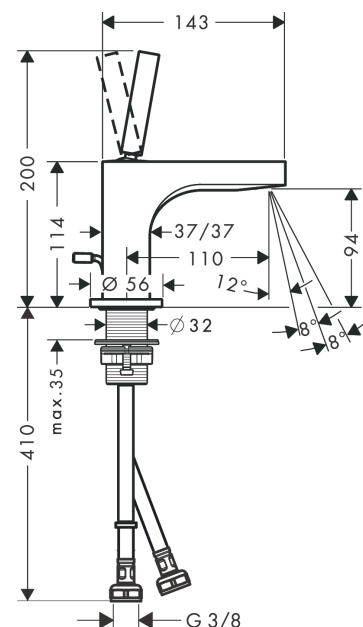

AXOR Citterio
Einhebel-Waschtischmischer 90 mit Pingriff für Handwaschbecken mit Zugstangen-
Ablaufgarnitur
 Oberfläche: **Polished Red Gold** Artikelnummer: **39035300**

Merkmale

- besteht aus: Einhebel-Waschtischmischer, Ablaufgarnitur
- ComfortZone 90
- Ausladung: 112 mm
- Auslaufhöhe: 92 mm
- Griffvariante: Pingriff
- Strahlart: Laminarstrahl
- schwenkbarer Strahlformer
- maximale Durchflussmenge bei 3 bar: 5 l/min
- Keramikmischsystem
- für Durchlauferhitzer geeignet
- Zugstangen-Ablaufgarnitur G 1¼
- Anschlussart: G ¾ Anschlusschläuche
- Anschlussgröße: DN15
- EU-Taxonomie: max. 6 l/min - wesentlicher Beitrag (SC) möglich
- DVGW NW-6506BT0603
- P-IX 19703/IO

Technologie

Zertifikate / Nachhaltigkeit

Produktabbildung

Maßzeichnung

AXOR Citterio
Einhebel-Waschtischmischer 90 mit Pingriff für Handwaschbecken mit Zugstangen-
Ablaufgarnitur
 Oberfläche: **Polished Red Gold** Artikelnummer: **39035300**

Durchflussdiagramm