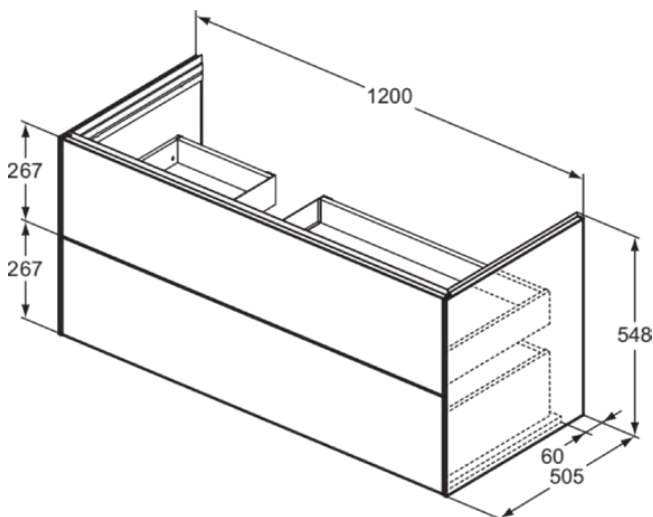

CONCA

T5582Y1

CONCA | Waschtisch-Unterschrank 1200x505x548 mm in weiß matt lackiert, 2 Schubladen | Vollauszug, SoftClosing, Vormontiert, Nachhaltig gewonnenes Holz, Echtholz furnier

Bild & Zeichnung

Allgemeine Informationen

Produktkategorie:	Möbel
Produktart:	Waschtisch-Unterschrank
Marke:	Ideal Standard
Kollektion:	CONCA
Designer:	Palomba Serafini Associati
Colour:	Y1 - Weiß Matt Lackiert
Oberflächenveredelung:	Matt
Maximale Höhe (mm):	548
Maximale Breite (mm):	1200
Ausladung (mm):	505
Befestigungsart:	Befestigungsset
Nettogewicht (kg):	0,00
EAN Code:	8014140517559

Features

	Vollauszug		SoftClosing
	Vormontiert		Nachhaltig gewonnenes Holz
	Echtholz furnier		

Downloads

- [Installation Guide](#)

Produktspezifikationen

Einzugsmechanismus:	Softclosing
Farbcode:	Y1
Farbbeschreibung:	weiß matt lackiert
Eckmodell:	Nein
Griff(e):	Grifflos
Einstellbare Montagefüße:	Nein
Material:	Holz
Materialspezifikation (Korpus):	MFC
Anzahl der Türen (gesamt):	0
Anzahl der Türen (links öffnend):	0
Anzahl der Türen (rechts öffnend):	0
Anzahl der Auszüge (gesamt):	2
Anzahl der externen Auszüge:	2
Anzahl der internen Auszüge:	0
Anzahl der offenen Fächer:	0
Anzahl der Rolltüren:	0