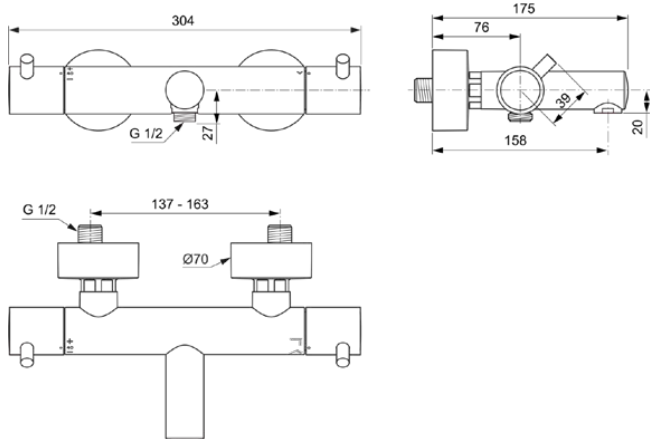

## A7588A5

CERATHERM T125 | Badearmatur AP 304x181x74 mm, 158 mm vertikaler Abstand bis Mitte Auslauf in magnetic grey, 22.0 l/min (3 bar) | Thermostatfunktion, Wasser- & Energiesparend, Sicherheitssperre, PVD Technologie

### Allgemeine Informationen

Produktkategorie:	Badearmaturen
Produktart:	Badearmatur AP
Marke:	Ideal Standard
Kollektion:	CERATHERM T125
Designer:	Ideal Standard
Colour:	A5 - Magnetic Grey
Oberflächenveredelung:	satın
Maximale Höhe (mm):	74
Maximale Breite (mm):	304
Ausladung (mm):	181
Befestigungsart:	S-Anschluss
Nettogewicht (kg):	2.73
EAN Code:	4015413354172