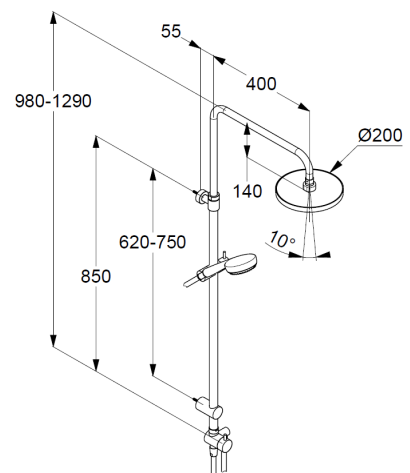

mit horizontal und vertikal verstellbarem Rohr  
eigensicher gegen Rückfließen  
höhenverstellbare Handbrausehalterung  
mit Befestigungsmaterial  
zur Wandmontage  
Wasserversorgung über Anschlussbrauseschlauch  
2-Wege Keramik-Umstellkartusche  
ohne Brausearmatur

Handbrause 3 S  
mit einer Strahlart  
Volumen/booster/smooth  
mit Kalkschnellreinigung  
Anschlussgewinde G $\frac{1}{2}$   
Siebdichtung

Brauseschlauch  
kunststoffummantelt  
mit Metalleffekt  
mit konischen Müttern  
verdrehesicher  
G $\frac{1}{2}$  x G $\frac{1}{2}$  x 1600mm

Kopfbrause 1 S  
mit einer Strahlart  
mit Kalkschnellreinigung  
Anschlussgewinde G $\frac{1}{2}$   
mit Kugelgelenk  
Ø 200mm  
Siebdichtung

### Maßzeichnung/ Dimensional drawing