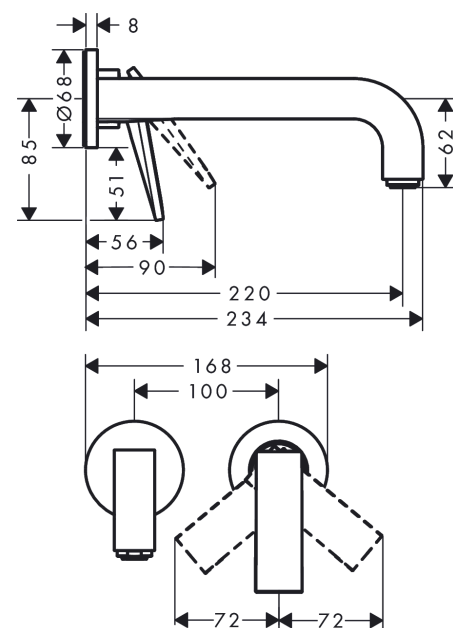

### Merkmale

- besteht aus: Einhebel-Waschtischmischer Unterputz für Wandmontage, Ablaufgarnitur
- Ausladung: 220 mm
- Griffvariante: Hebelgriff
- Strahlart: Normalstrahl
- maximale Durchflussmenge bei 3 bar: 5 l/min
- Keramikmischsystem
- für Durchlauferhitzer geeignet
- unverschleißbare Ablaufgarnitur
- Anschlussart: Grundkörper
- Anschlussgröße: DN15
- Griff rechts oder links positionierbar, abhängig von der Installation des Grundkörpers
- EU-Taxonomie: max. 6 l/min - wesentlicher Beitrag (SC) möglich
- DVGW\_NW-6512DM0557
- PA-IX 17510/IO

### Produktabbildung

### Maßzeichnung