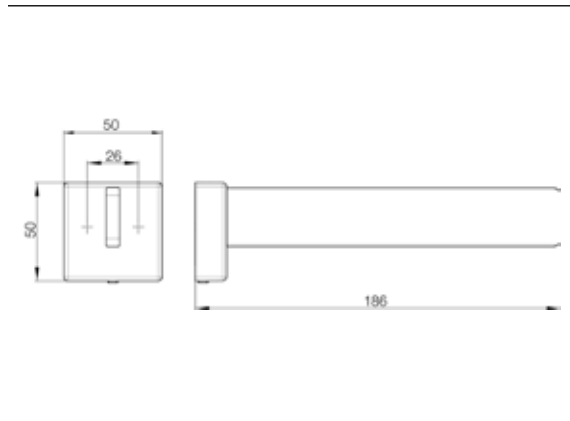

PRODUKTINFORMATION

Reserverollenhalter chrom

Art.-Nr.3205 001 00