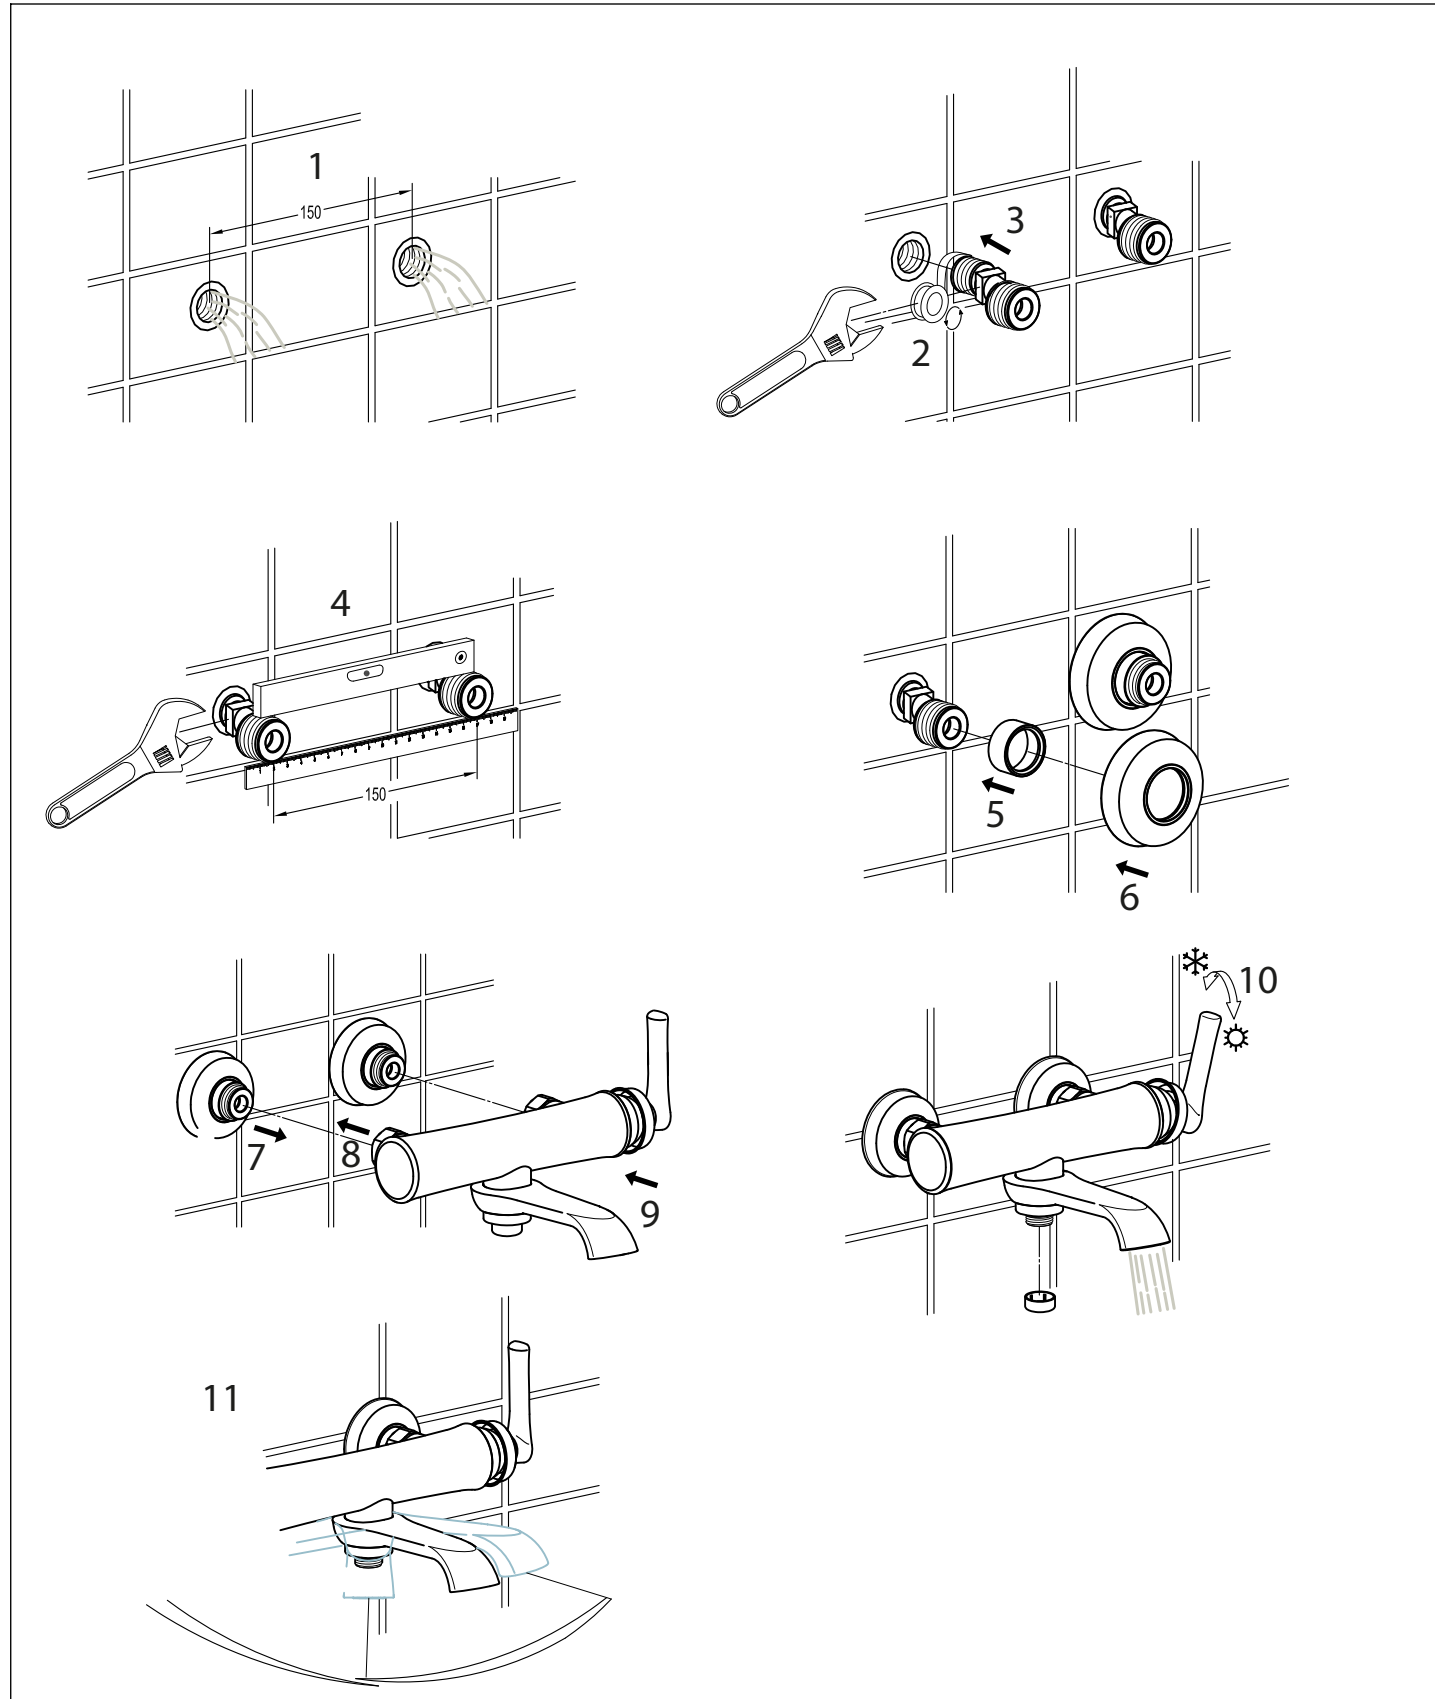

STEINBERG

Wanne/Brause-Einhebelmischbatterie

Single lever bath/shower mixer

Art.Nr. 350 1100

Installation / Installation