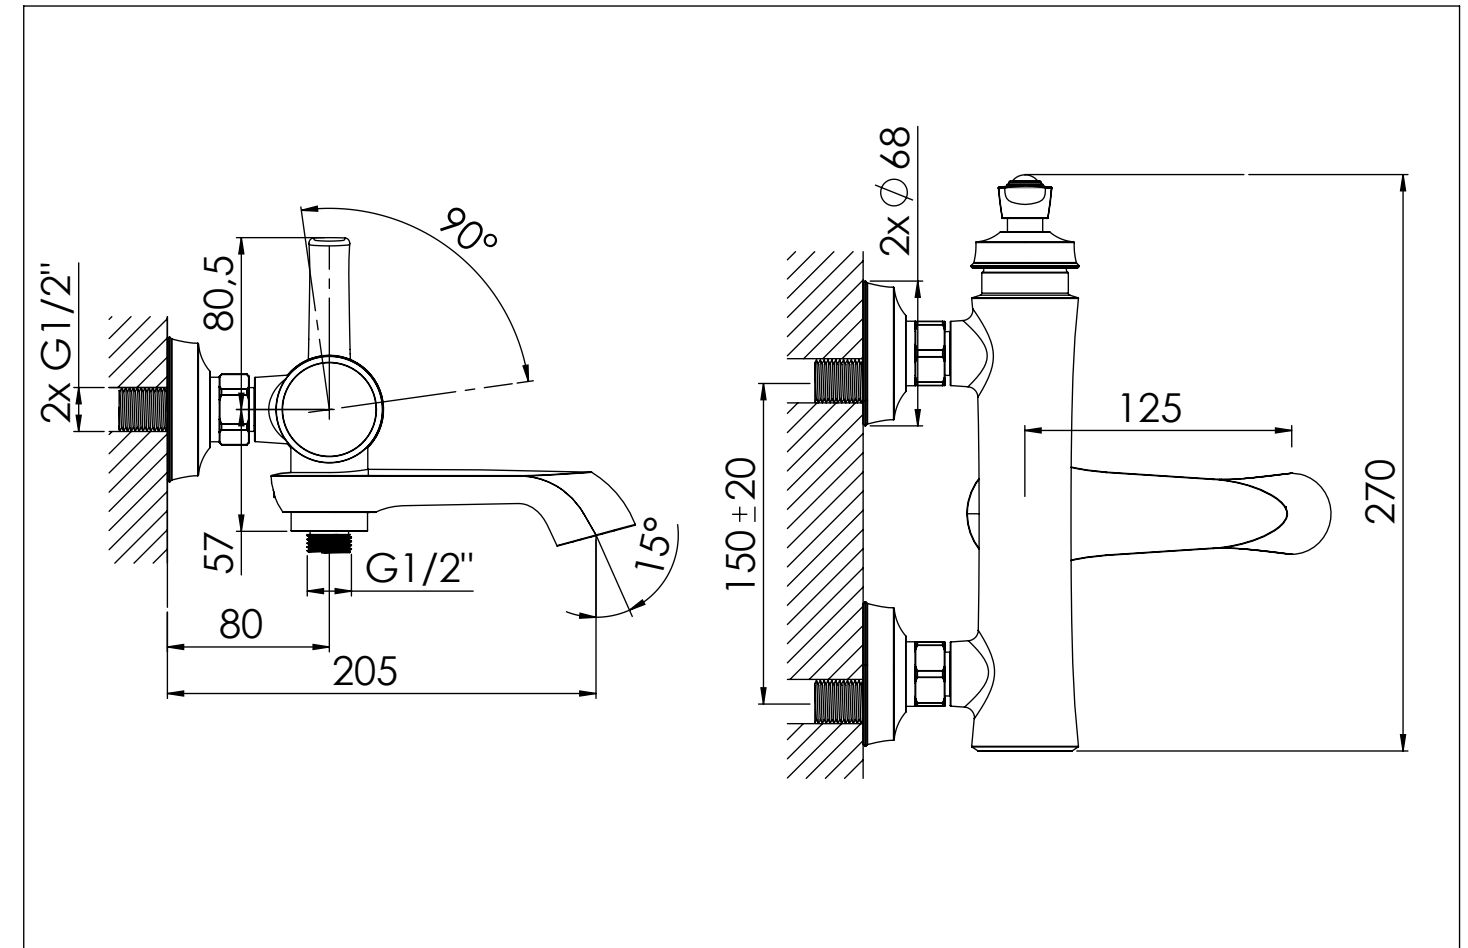

# Wanne/Brause-Einhebelmischbatterie

Single lever bath/shower mixer

Art.Nr. 350 1100

## Technische Zeichnung / technical drawing