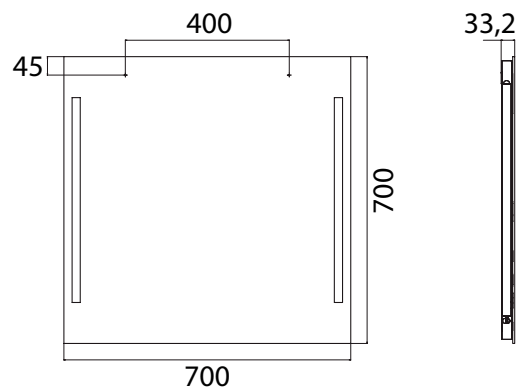

PRODUKTINFORMATION

Lichtspiegel premium, 700 x 700 mm spiegel

Art.-Nr.4496 000 72

ohne Schalter, LED (ca. 4.000 K)