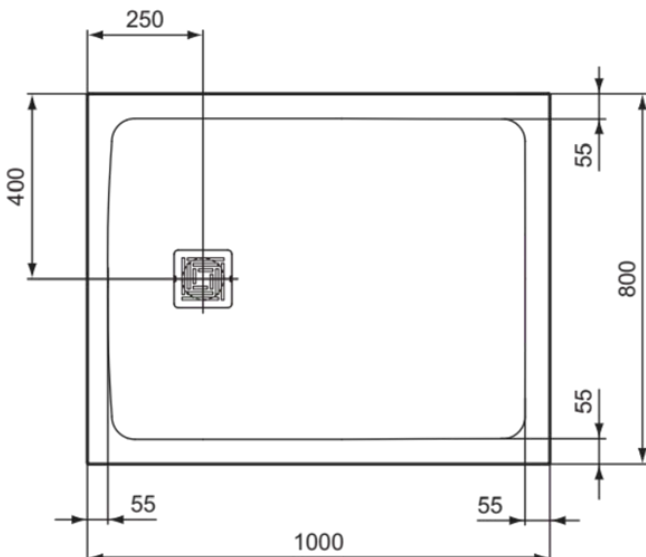

ULTRA FLAT S⁺

T5596FS

ULTRA FLAT S⁺ | Rechteck-Brausewanne 1000x800x30 mm in quarzgrau, ohne Ablaufgarnitur
| Antibakteriell, Barrierefrei, gemäß DIN 18040, Zuschneidbar, Reparierbar, 30 mm Höhe

Bild & Zeichnung

Allgemeine Informationen

| | |
|------------------------|----------------------|
| Produktkategorie: | Brausewannen |
| Produktart: | Rechteck-Brausewanne |
| Marke: | Ideal Standard |
| Kollektion: | ULTRA FLAT S + |
| Designer: | Ideal Standard |
| Colour: | FS - Quarzgrau |
| Oberflächenveredelung: | Matt |
| Maximale Höhe (mm): | 30 |
| Maximale Breite (mm): | 1000 |
| Ausladung (mm): | 800 |
| Empfohlenes Fußset: | K9364 |
| Nettogewicht (kg): | 22.35 |
| EAN Code: | 8014140518563 |