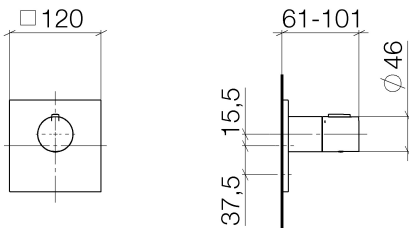

## Dusche - Deque

xTOOL UP-Thermostat ohne Mengenregulierung 1/2" - chrom

Artikelnummer: 36 501 780-00

- Abdeckplatte 120 x 120 mm
- Skalengriff mit Sicherheitssperre bei 38°C
- Thermostat-Kartusche
- Passt zu MEM, CL.1, Symetrics

## Maßzeichnung

Alle Angaben in mm / inch = mm x 0,0394

Dusche - Deque

xTOOL UP-Thermostat ohne Mengenregulierung 1/2" - chrom

Artikelnummer: 36 501 780-00

## Dusche - Deque

xTOOL UP-Thermostat ohne Mengenregulierung 1/2" - chrom

Artikelnummer: 36 501 780-00