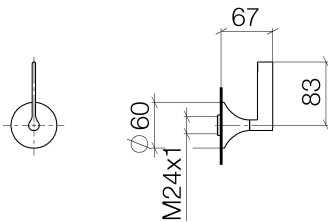

Dusche - VAIA
Unterputzventil rechtsschließend 3/4" - chrom
Artikelnummer: 36 608 819-00

- Rosette Ø 60 mm
- Oberteil mit ablängbarer Spindel und Hülse
- Passt zu VAIA

chrom

Zu diesem Artikel wird Zubehör benötigt.

Maßzeichnung

Alle Angaben in mm / inch = mm x 0,0394

Dusche - VAIA

Unterputzventil rechtsschließend 3/4" - chrom

Artikelnummer: 36 608 819-00

Dusche - VAIA

Unterputzventil rechtsschließend 3/4" - chrom

Artikelnummer: 36 608 819-00