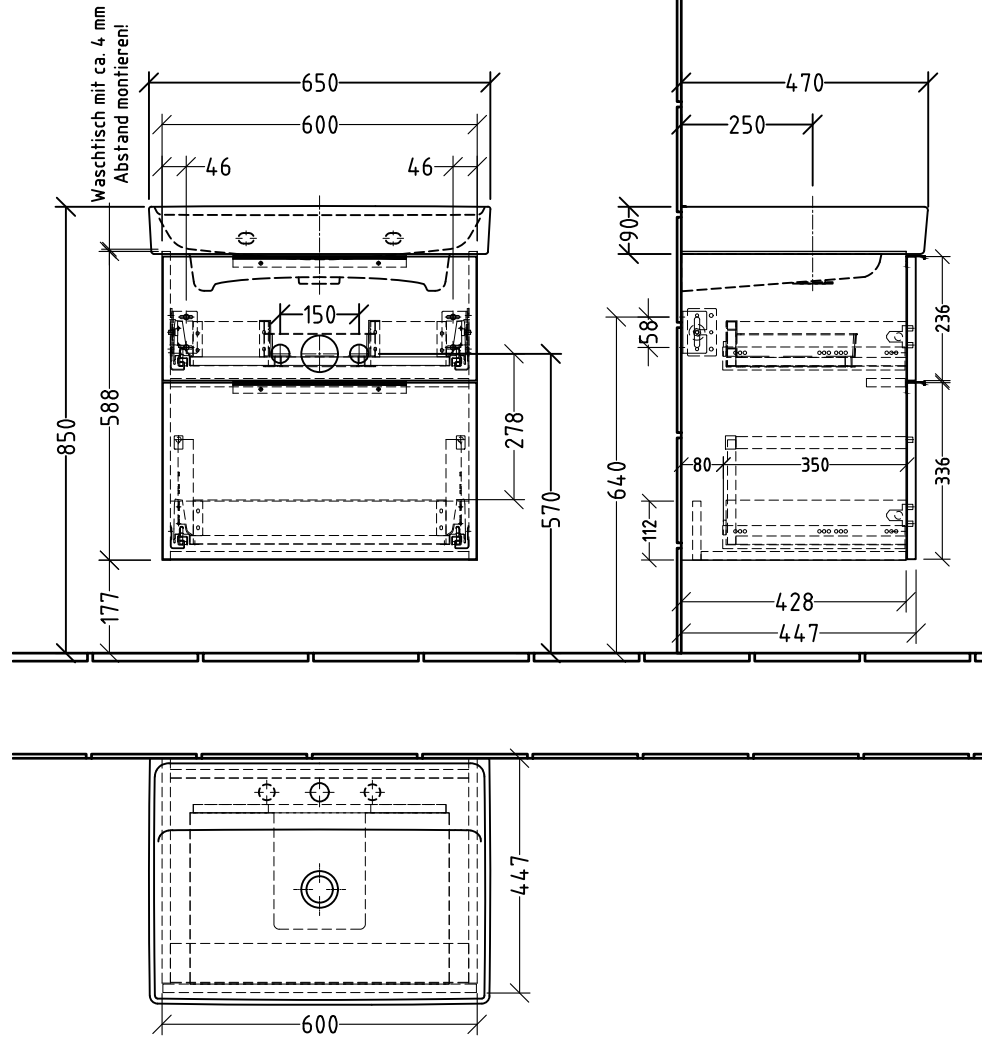

Siphonangaben  
vom Hersteller

3G835

zu Collaro 4A33 65/66/68

Anbindung Waschtisch

**SANIPA**  
Willy & Boch Group

Montagezeichnung  
**3Way - UM/UF**

Zeichner  
**SKJ**  
Datum  
23.07.2019

Alle Angaben in mm - Technische Änderungen vorbehalten.  
Diese Zeichnung ist unser geistiges Eigentum und darf ohne unsere  
Genehmigung nicht kopiert oder Dritten zugänglich gemacht werden.