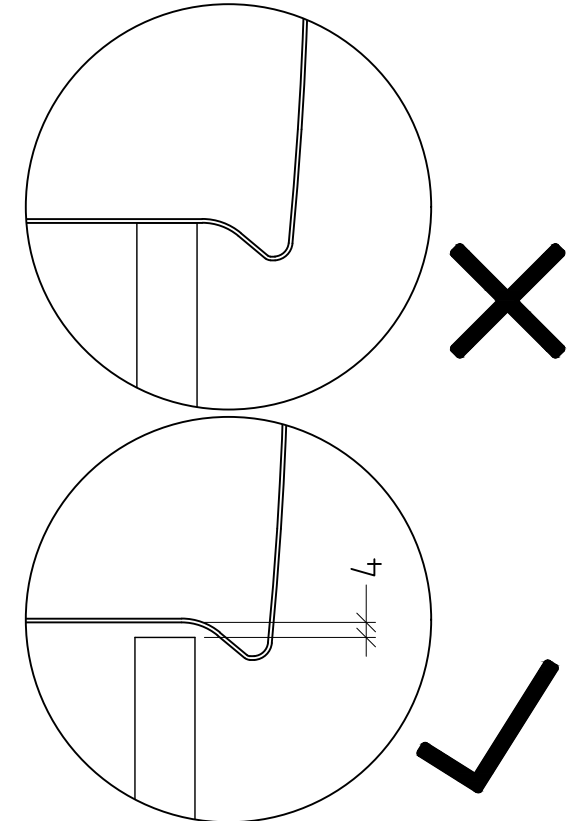

Siphonangaben  
vom Hersteller

3G835

zu Collaro 4A33 65/66/68

Anbindung Waschtisch

**SANIPA**  
Willy & Boch Group

Montagezeichnung  
**3Way - UM/UF**

Zeichner  
**SKJ**  
Datum  
23.07.2019

Alle Angaben in mm - Technische Änderungen vorbehalten.  
Diese Zeichnung ist unser geistiges Eigentum und darf ohne unsere  
Genehmigung nicht kopiert oder Dritten zugänglich gemacht werden.