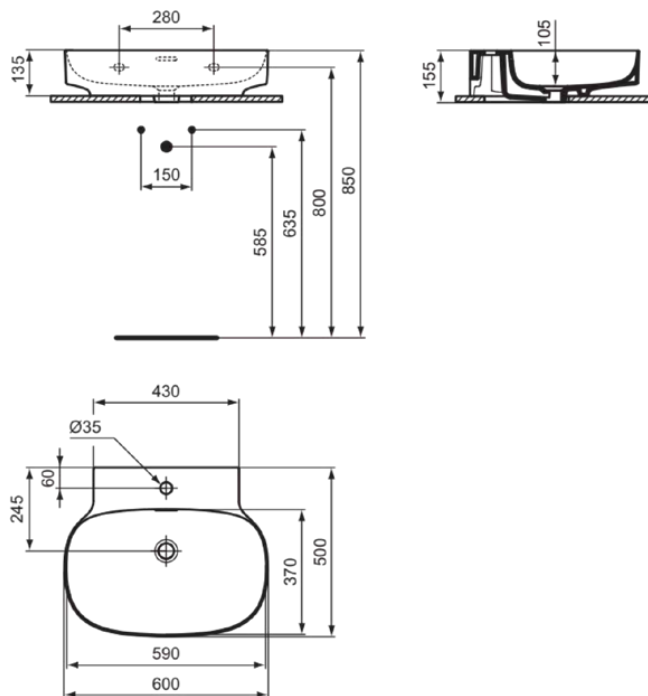

## T4755MA

LINDA-X | Waschtisch 600x500x155 mm in weiß, 1 Hahnloch, mit Überlauf | Diamatec, IdealPlus

### Allgemeine Informationen

|                        |                            |
|------------------------|----------------------------|
| Produktkategorie:      | Waschtische                |
| Produktart:            | Waschtisch                 |
| Marke:                 | Ideal Standard             |
| Kollektion:            | LINDA-X                    |
| Designer:              | Palomba Serafini Associati |
| Colour:                | MA - Weiß                  |
| Oberflächenveredelung: | glänzend                   |
| Maximale Höhe (mm):    | 155                        |
| Maximale Breite (mm):  | 600                        |
| Ausladung (mm):        | 500                        |
| Nettogewicht (kg):     | 15.00                      |
| EAN Code:              | 8014140490456              |

## T4755MA

LINDA-X | Waschtisch 600x500x155 mm in weiß, 1 Hahnloch, mit Überlauf | Diamatec, IdealPlus

|   |             |
|---|-------------|
| Befestigungsmaterial im Lieferumfang enthalten: | Nein        |
| Montageart:                                     | wandhängend |
| Empfohlene Ausschittschablone:                  | TT0299731   |