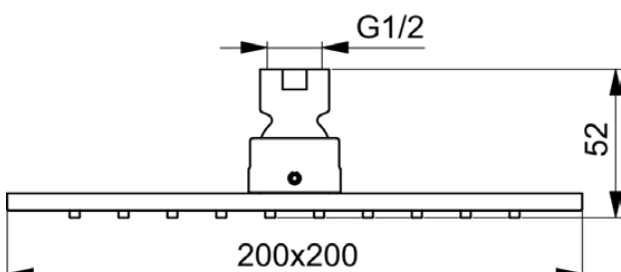

IDEALRAIN

B0024AA

IDEALRAIN | Kopfbrause 200x52x200 mm in chrom, 12 l/min (3 bar) | WRAS, EasyClean, Metall-Regenbrause

Bild & Zeichnung

Allgemeine Informationen

Produktkategorie:	Regenbrausen
Produktart:	Kopfbrause
Marke:	Ideal Standard
Kollektion:	IDEALRAIN
Colour:	AA - Chrom
Oberflächenveredelung:	glänzend
Maximale Höhe (mm):	200
Maximale Breite (mm):	200
Ausladung (mm):	52
Nettogewicht (kg):	1.01
EAN Code:	3800861033912

Produktspezifikationen

Einstellbarer Sprühmodus:	Nein
Einstellbarer Sprühwinkel:	Ja
Anzahl der Strahlarten:	1
Farbcode:	AA
Farbbeschreibung:	chrom
Easy clean Düsen:	Ja
Material:	Metall
Maximaler Durchfluss bei 3 bar (l/min):	12
Maximaler Durchfluss bei 3 bar (l/min) für alle Auslässe:	12
Durchfluss bei 3 bar (l) - Kopfbrause:	12
PVD Technologie:	Nein
Smartshine:	Ja
Oberflächenschutz:	verchromt
Oberflächenveredelung:	glänzend

IDEALRAIN

B0024AA

IDEALRAIN | Kopfbrause 200x52x200 mm in chrom, 12 l/min (3 bar) | WRAS, EasyClean, Metall-Regenbrause

Produktspezifikationen

Schwenkbare Kopfbrause:	Ja
Sprühart:	Regen
Wassersparend:	Nein
Mit Rückschlagventil:	Nein
Mit Durchflussbegrenzer:	Nein
Mit Duschanschluss:	Nein