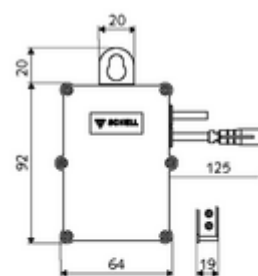

Artikelnummer: 00 501 00 99

SWS Bus-Extender Kabel BE-K

Modul zur Vernetzung eines SWS Teilnehmers mit dem SWS Server via Kabel.
Übermittelt die Daten zwischen SWS Teilnehmer und SWS Server.

Lieferumfang

- Bus-Extender Kabel BE-K
- Software: Bus-Extender Kabel

Lieferdaten

- Gewicht: 0,16 kg/Stück
- Verpackungseinheit: 1

Notwendige zugehörige Artikel

SWS Server	Artikelnr.: 00 500 00 99
SWS Bus-Netzteil	Artikelnr.: 00 505 00 99