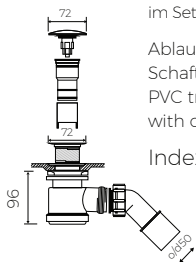

· Ohne Armaturloch / Without tap hole

· Ohne Überlauf / Without overflow

· Material / Material:
- MARMOLIT®

· Bei der Anwendung von Siphon in höhe weniger als 98 mm keine Vertiefung im Fußboden notwendig / If the syphon height is less than 98 mm drilling below the floor surface is not required

Gewicht / Weight: 120 kg
Gewicht mit Wasser / Weight with water: 282 kg

LÄNGE	BREITE	HÖHE
LENGHT	WIDTH	HEIGHT
1627	630	562

DIESES PRODUKT IST KOMBINIERBAR MIT: / PRODUCT COMPATIBLE WITH:

im Set / set included

Ablaufgarnitur ohne Überlauf
Schaftventil „Klick Klack“ - chrom/weiß
PVC trap set
with chromed/white* waste and „Click Clack“ trigger

Index: SBK/SBKW*

*gegen Aufpreis /
additional fees apply