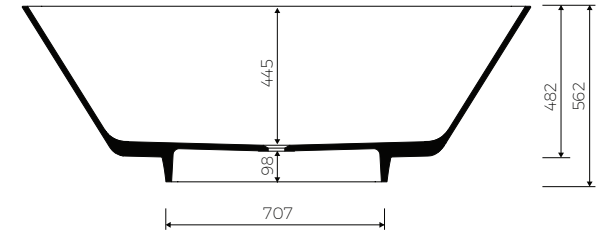

· Ohne Armaturloch / Without tap hole

· Ohne Überlauf / Without overflow

· Material / Material:
- MARMOLIT®

· Bei der Anwendung von Siphon in höhe weniger als 98 mm keine Vertiefung im Fußboden notwendig / If the syphon height is less than 98 mm drilling below the floor surface is not required

Gewicht / Weight: 120 kg
Gewicht mit Wasser / Weight with water: 282 kg

LÄNGE	BREITE	HÖHE
LENGHT	WIDTH	HEIGHT
1627	630	562

DIESES PRODUKT IST KOMBINIERBAR MIT: / PRODUCT COMPATIBLE WITH:

im Set / set included