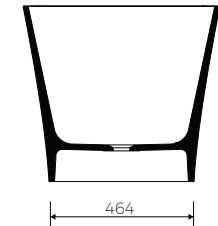

· Ohne Armaturloch / Without tap hole

· Ohne Überlauf / Without overflow

· Material / Material:
- MARMOLIT®

· Bei der Anwendung von Siphon in höhe weniger als 98 mm keine Vertiefung im Fußboden notwendig / If the syphon height is less than 98 mm drilling below the floor surface is not required

Gewicht / Weight: 120 kg
Gewicht mit Wasser / Weight with water: 282 kg

LÄNGE	BREITE	HÖHE
LENGHT	WIDTH	HEIGHT
1627	630	562

DIESES PRODUKT IST KOMBINIERBAR MIT: / PRODUCT COMPATIBLE WITH:

im Set / set included