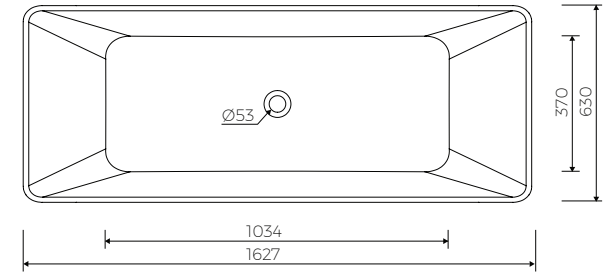

· Ohne Armaturloch / Without tap hole

· Ohne Überlauf / Without overflow

· Material / Material:
- MARMOLIT®

· Bei der Anwendung von Siphon in höhe weniger als 98 mm keine Vertiefung im Fußboden notwendig / If the syphon height is less than 98 mm drilling below the floor surface is not required

Gewicht / Weight: 120 kg
Gewicht mit Wasser / Weight with water: 282 kg

LÄNGE	BREITE	HÖHE
LENGHT	WIDTH	HEIGHT
1627	630	562

DIESES PRODUKT IST KOMBINIERBAR MIT: / PRODUCT COMPATIBLE WITH:

im Set / set included